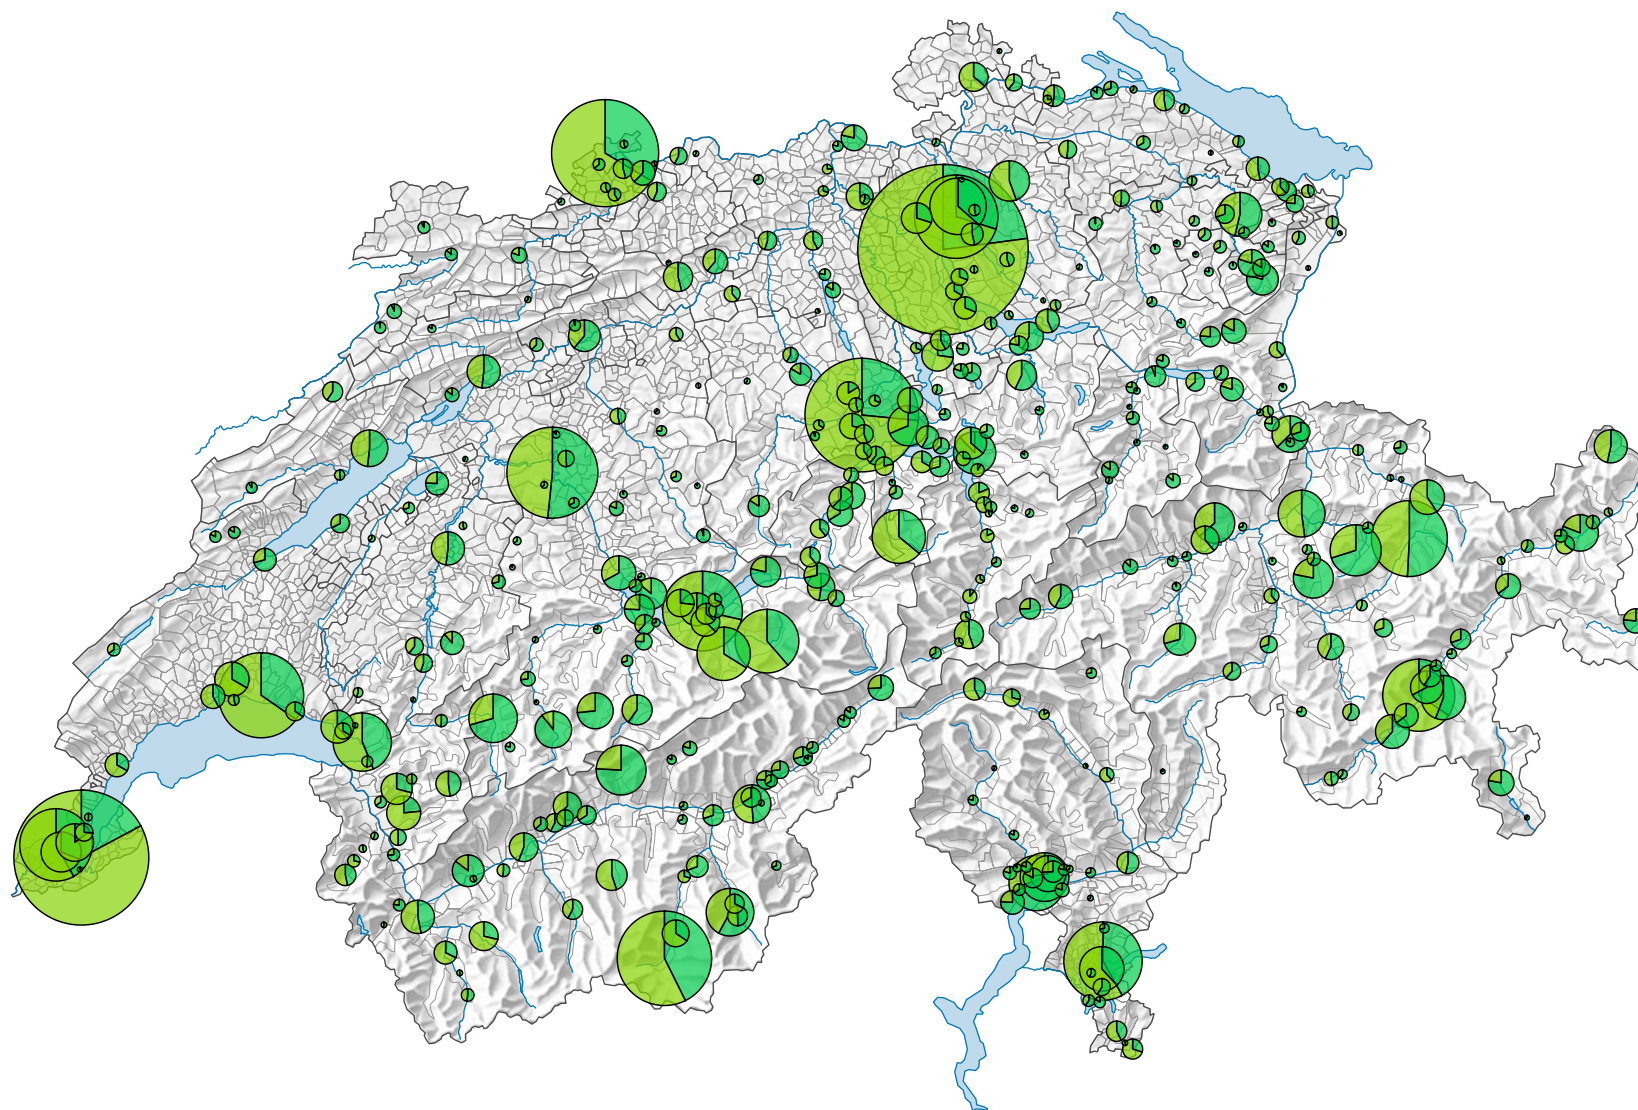

# Arrivées dans les hôtels et établissements de cure, en 2009

## Arrivées

Suisse: 15 564 494

Pour des raisons de lisibilité, la taille des symboles ayant une valeur inférieure à 1 000 a été augmentée.

## Provenance des hôtes

0 35 70 km

Niveau géographique:  
Communes