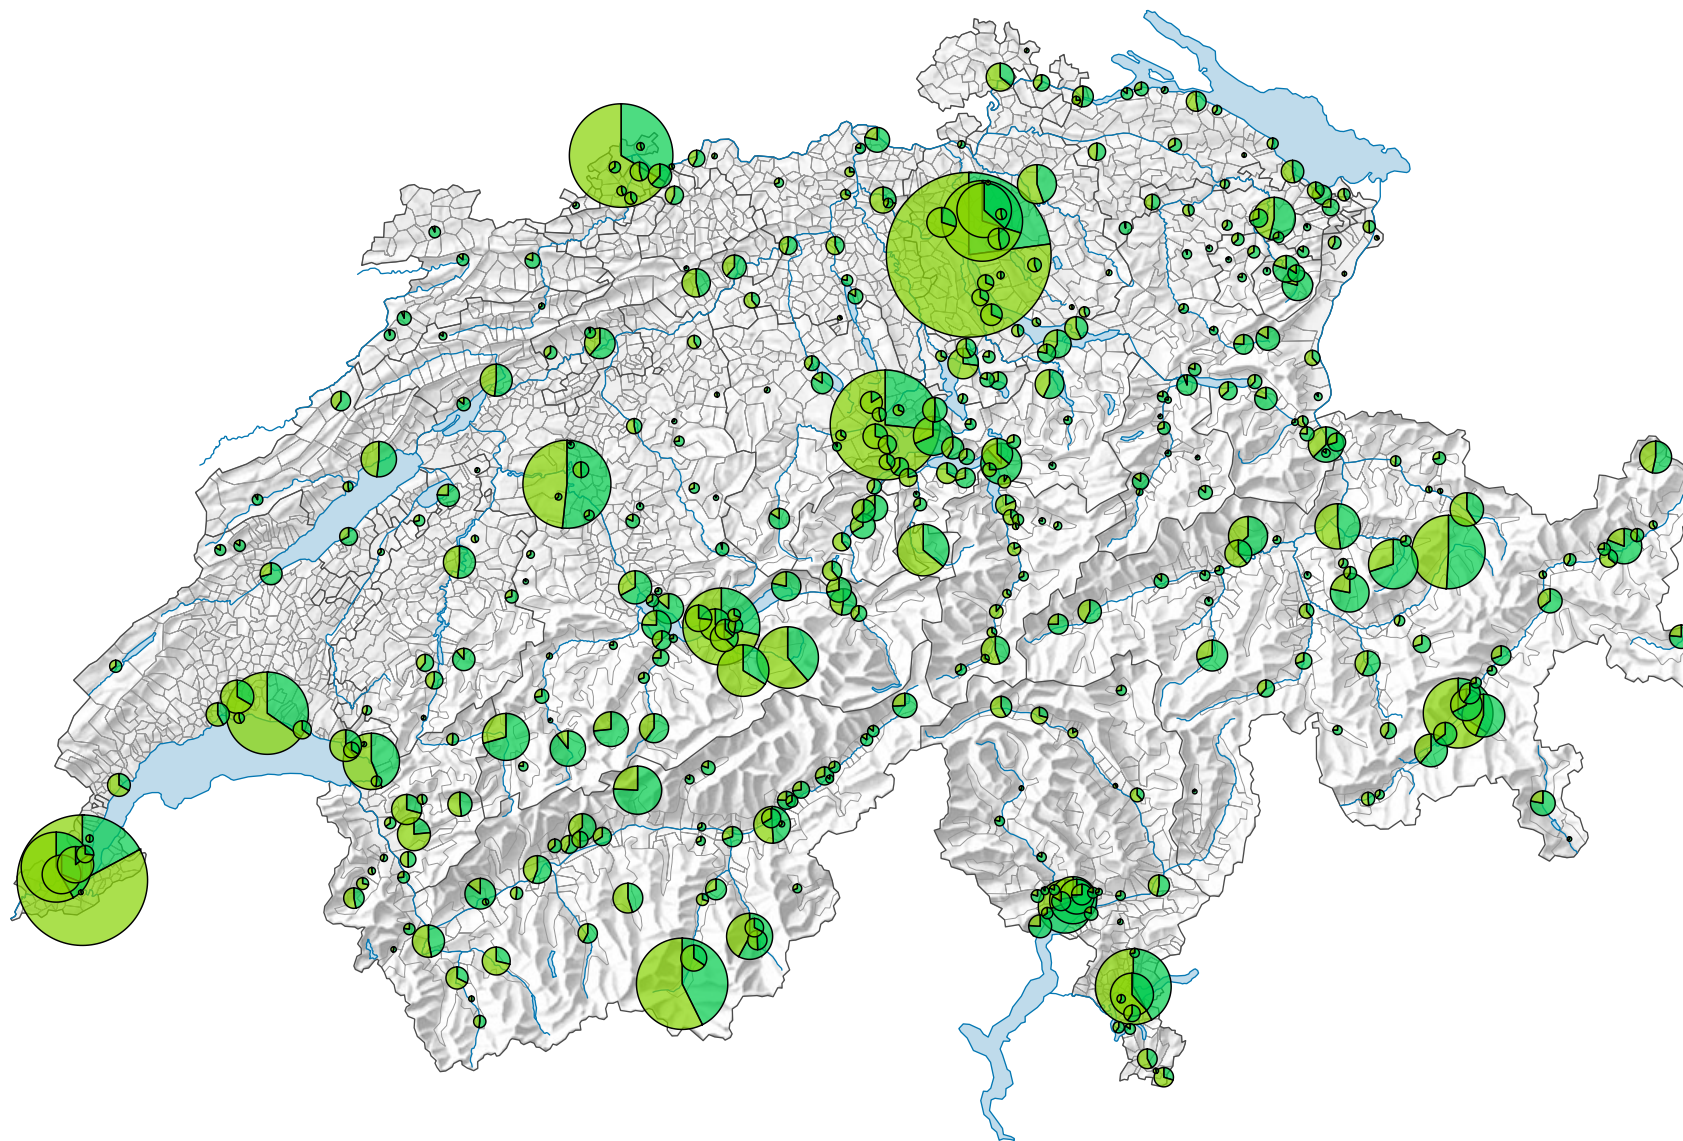

Arrivées dans les hôtels et établissements de cure, en 2009

Arrivées

Suisse: 15 564 494

Pour des raisons de lisibilité, la taille des symboles ayant une valeur inférieure à 1 000 a été augmentée.

Provenance des hôtes

0 25 50 km

Niveau géographique:
Communes