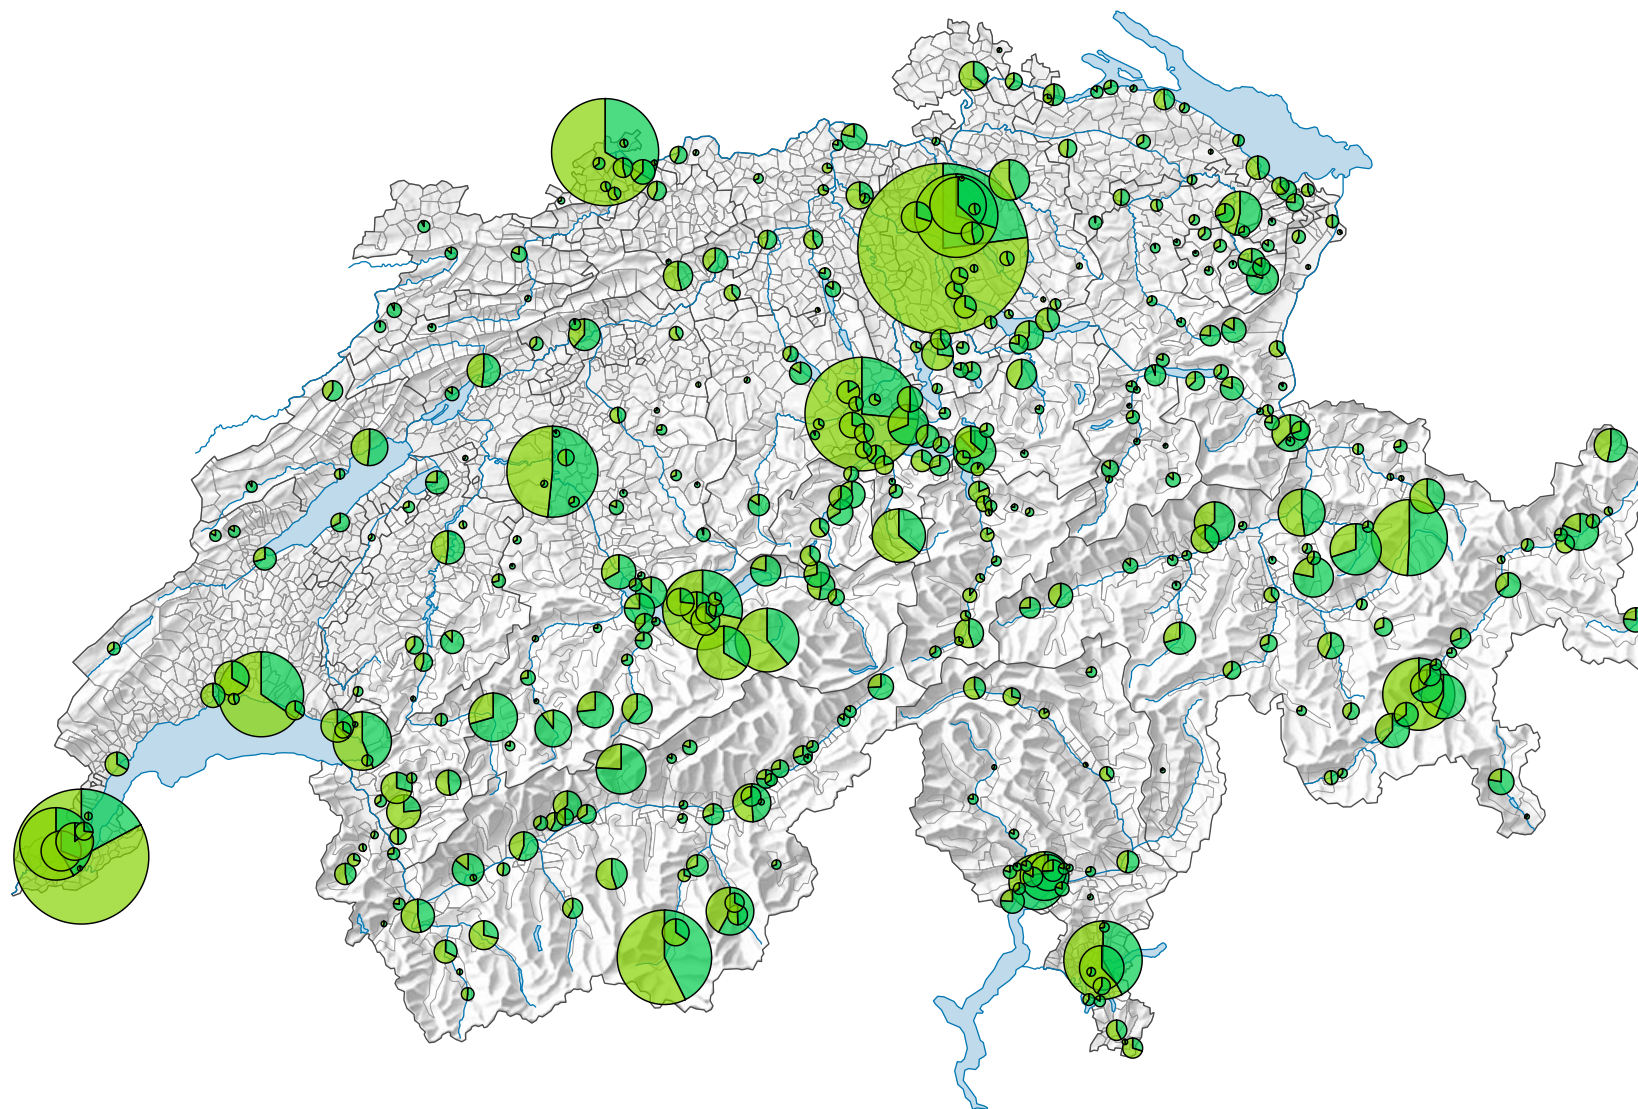

Ankünfte in Hotels und Kurbetrieben, 2009

Anzahl Ankünfte

Schweiz: 15 564 494

Symbole mit einem Wert unter 1 000 wurden zur besseren Lesbarkeit visuell vergrößert dargestellt.

Herkunft der Gäste

0 35 70 km

Raumgliederung:
Politische Gemeinden