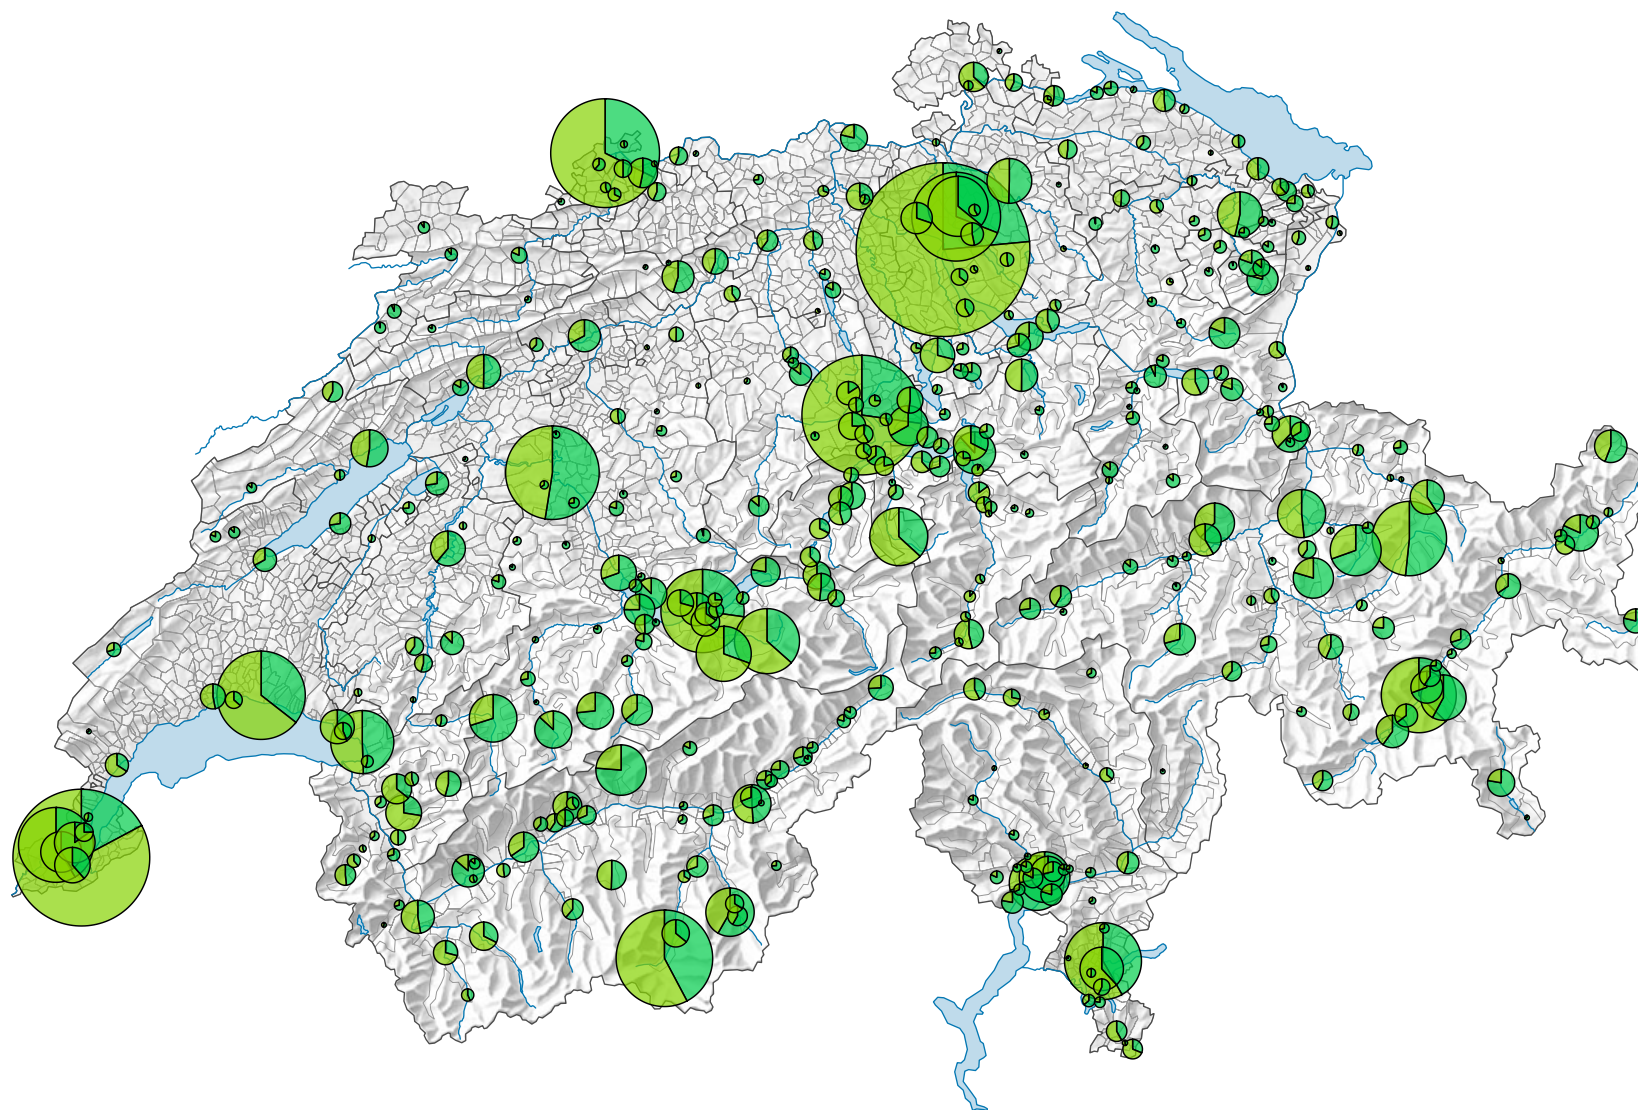

Arrivées dans les hôtels et établissements de cure, en 2010

Arrivées

Suisse: 16 202 574

Pour des raisons de lisibilité, la taille des symboles ayant une valeur inférieure à 1 000 a été augmentée.

Provenance des hôtes

0 35 70 km

Niveau géographique:
Communes