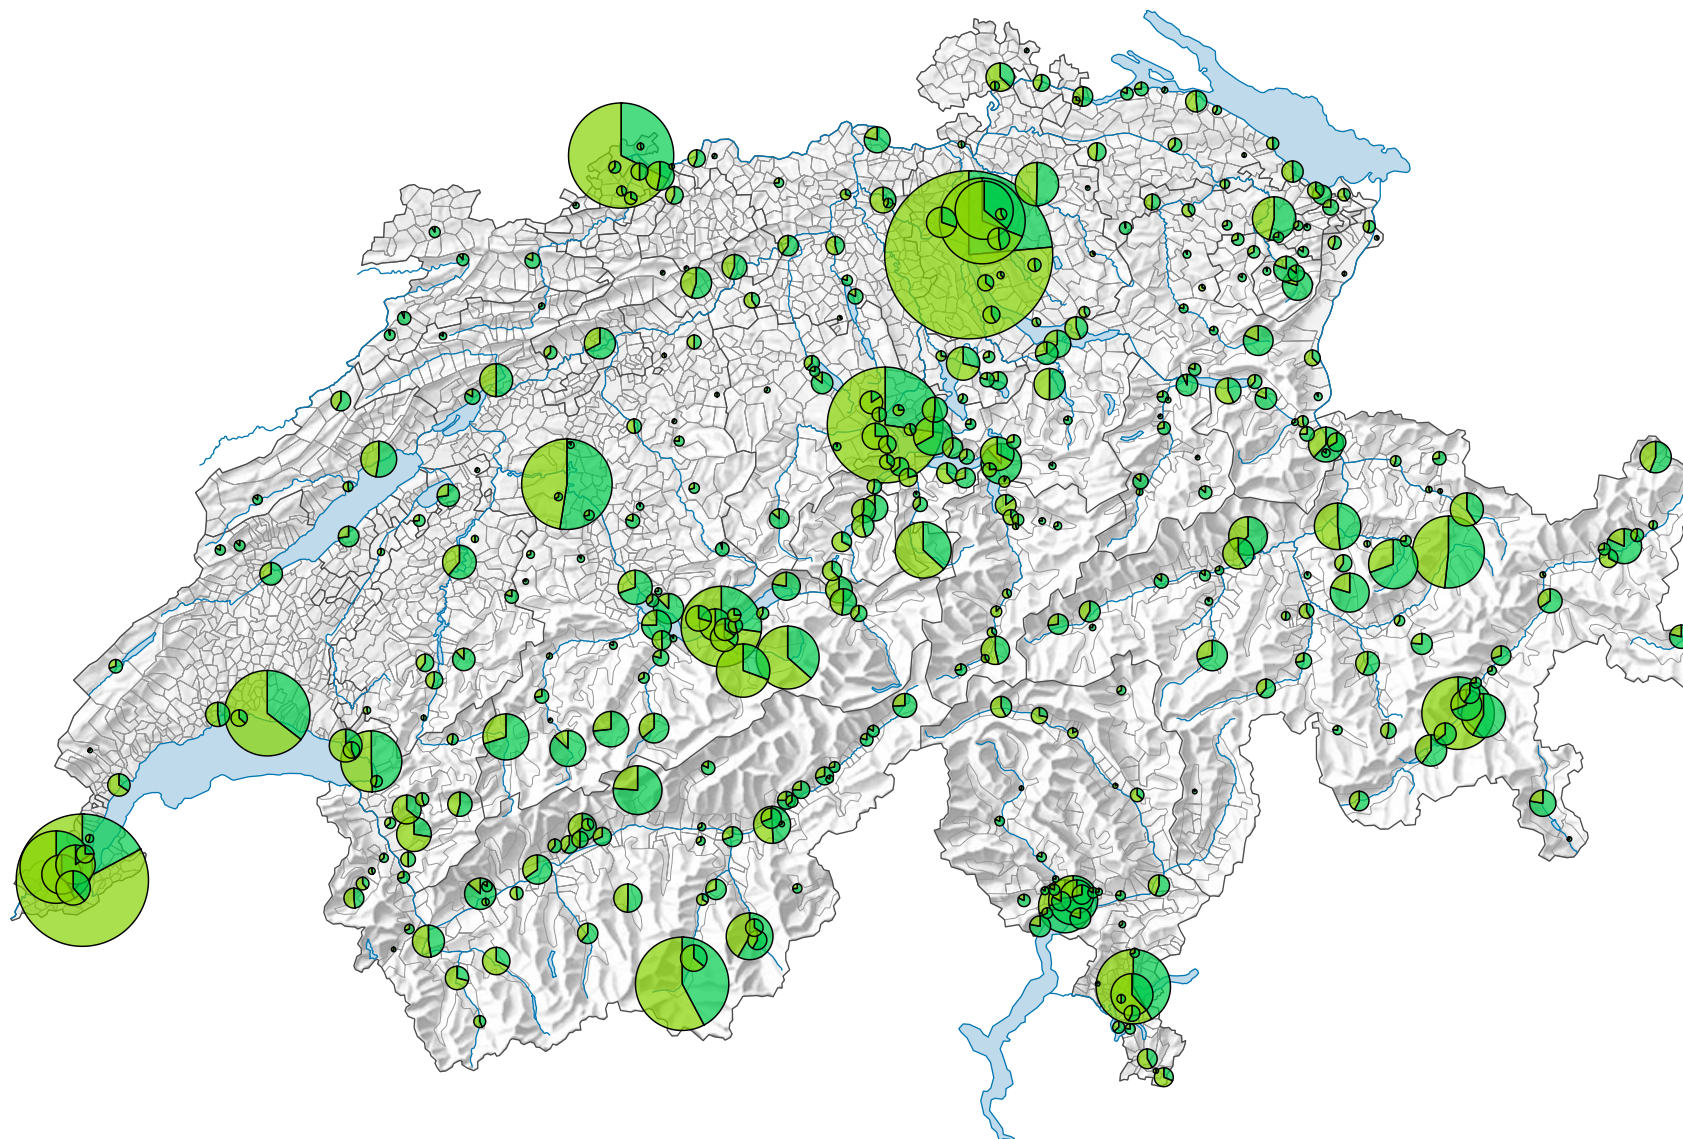

# Arrivées dans les hôtels et établissements de cure, en 2010

## Arrivées

Suisse: 16 202 574

Pour des raisons de lisibilité, la taille des symboles ayant une valeur inférieure à 1 000 a été augmentée.

## Provenance des hôtes

0 25 50 km

Niveau géographique:  
Communes