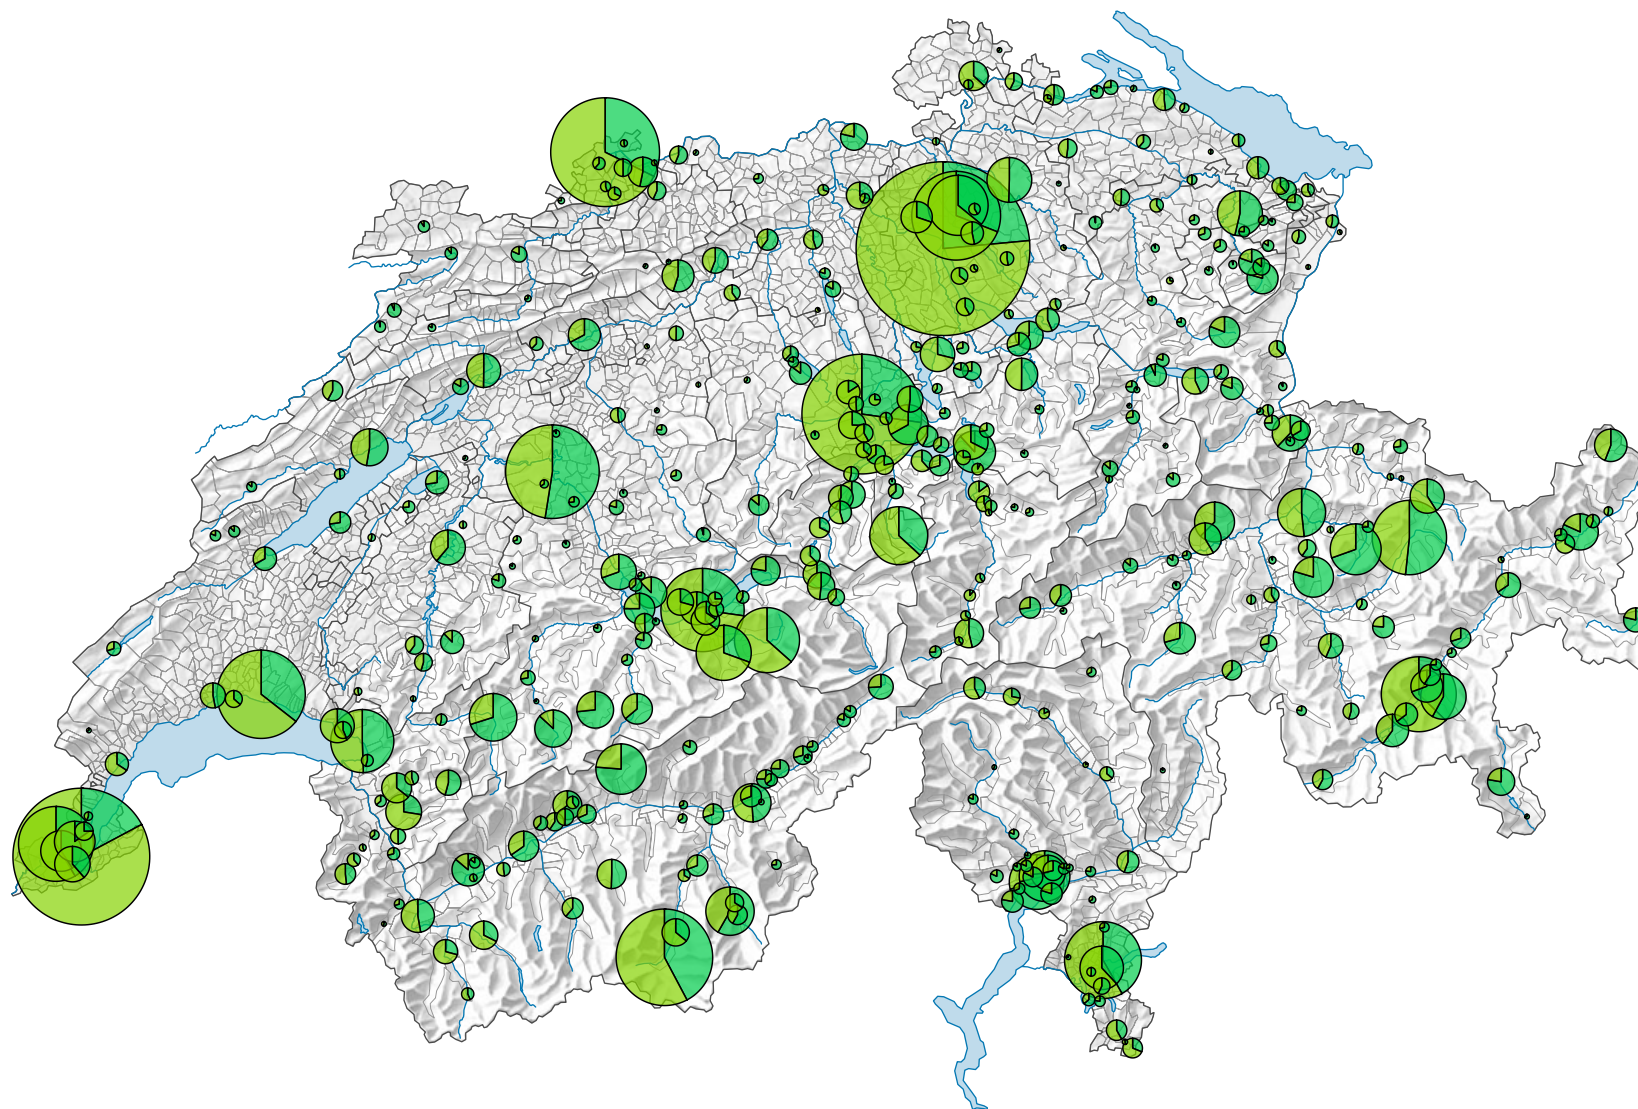

# Ankünfte in Hotels und Kurbetrieben, 2010

## Anzahl Ankünfte

Schweiz: 16 202 574

Symbole mit einem Wert unter 1 000 wurden zur besseren Lesbarkeit visuell vergrössert dargestellt.

## Herkunft der Gäste

0 35 70 km

Raumgliederung:  
Politische Gemeinden