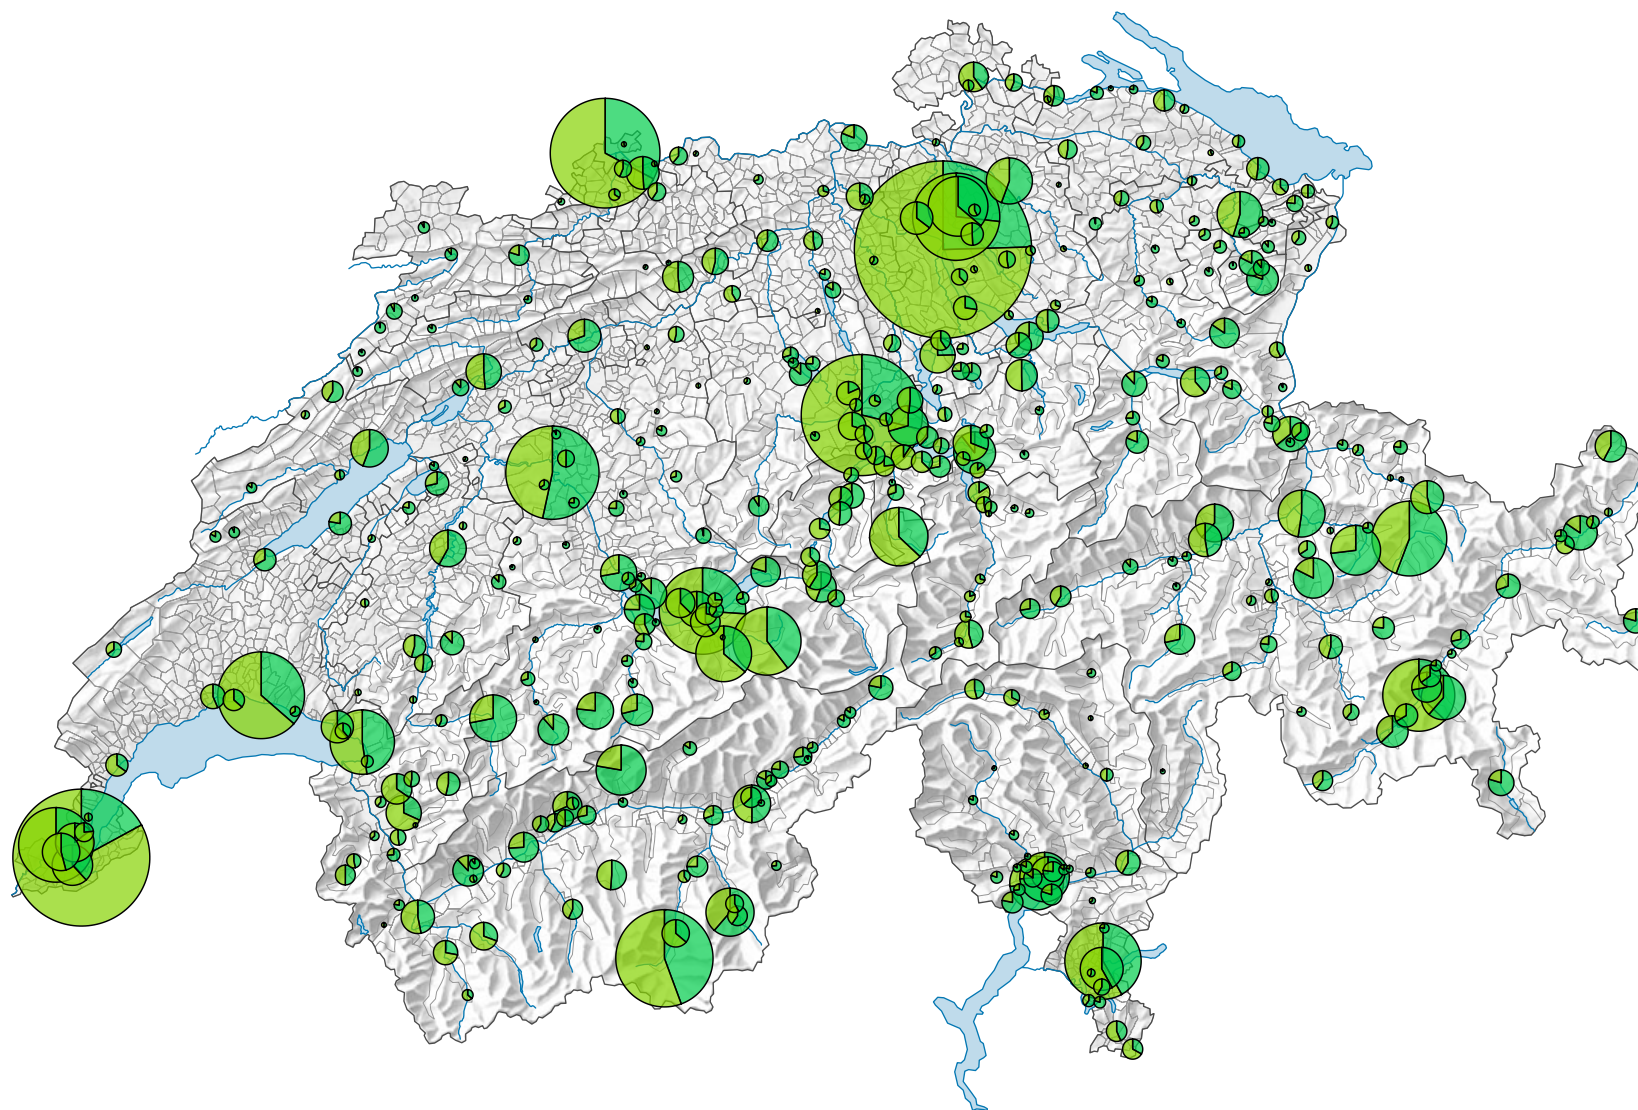

Arrivées dans les hôtels et établissements de cure, en 2011

Arrivées

Suisse: 16 228 987

Pour des raisons de lisibilité, la taille des symboles ayant une valeur inférieure à 1 000 a été augmentée.

Provenance des hôtes

- Suisse (Suisse: 7 694 682)
- Etranger (Suisse: 8 534 305)

0 35 70 km

Niveau géographique:
Communes