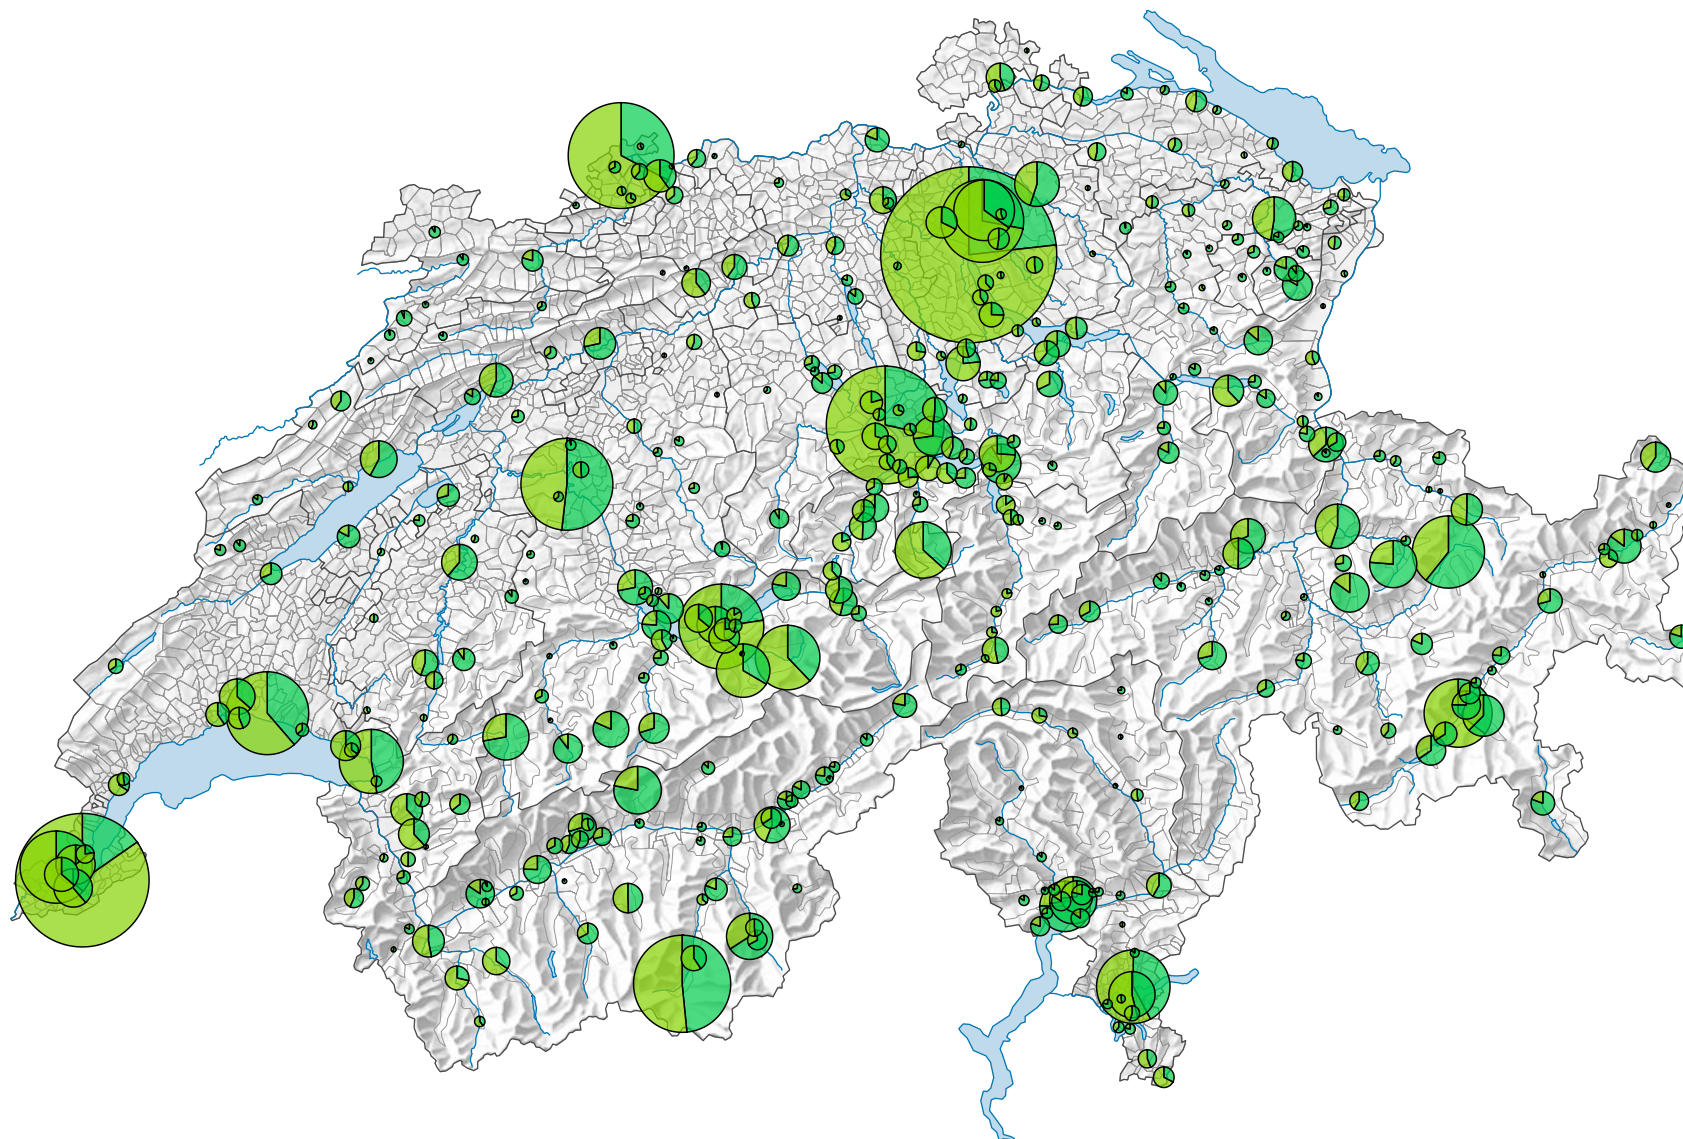

Arrivées dans les hôtels et établissements de cure, en 2012

Arrivées

Suisse: 16 297 767

Pour des raisons de lisibilité, la taille des symboles ayant une valeur inférieure à 1 000 a été augmentée.

Provenance des hôtes

0 25 50 km

Niveau géographique:
Communes