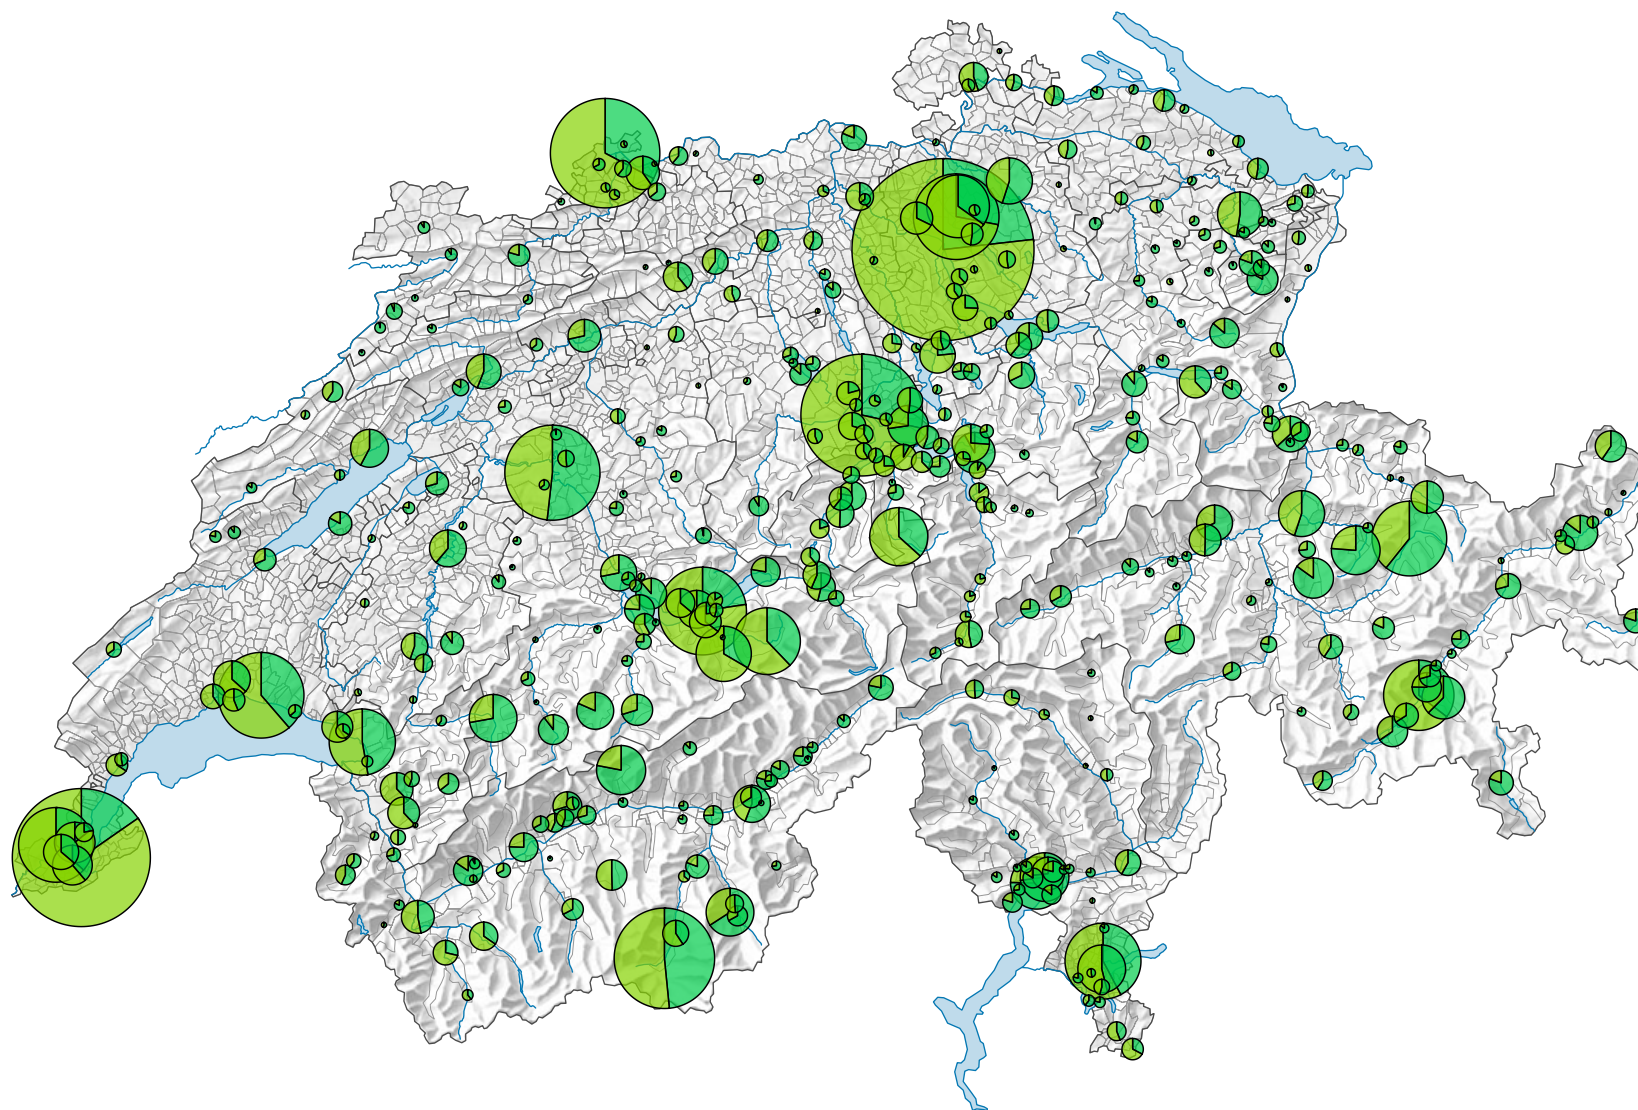

# Arrivées dans les hôtels et établissements de cure, en 2012

## Arrivées

Suisse: 16 297 767

Pour des raisons de lisibilité, la taille des symboles ayant une valeur inférieure à 1 000 a été augmentée.

## Provenance des hôtes

0 35 70 km

Niveau géographique:  
Communes