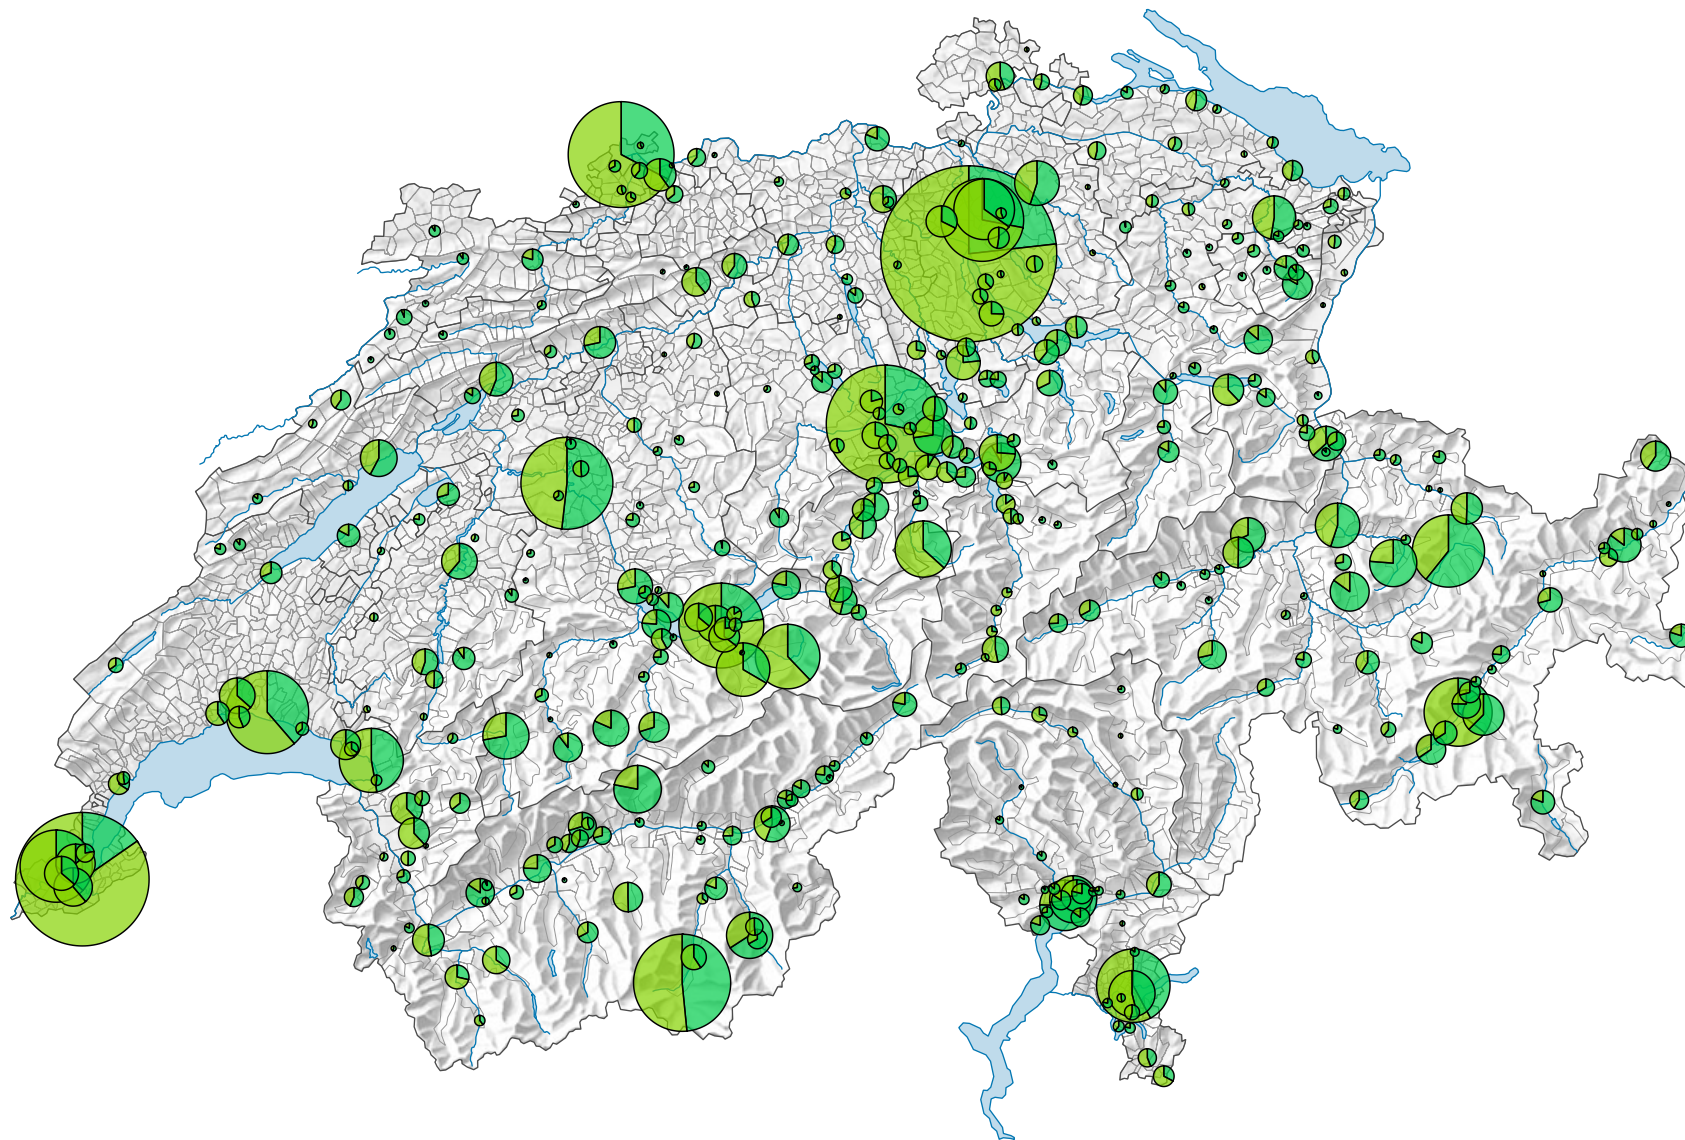

Ankünfte in Hotels und Kurbetrieben, 2012

Anzahl Ankünfte

Schweiz: 16 297 767

Symbole mit einem Wert unter 1 000 wurden zur besseren Lesbarkeit visuell vergrössert dargestellt.

Herkunft der Gäste

0 25 50 km

Raumgliederung:
Politische Gemeinden