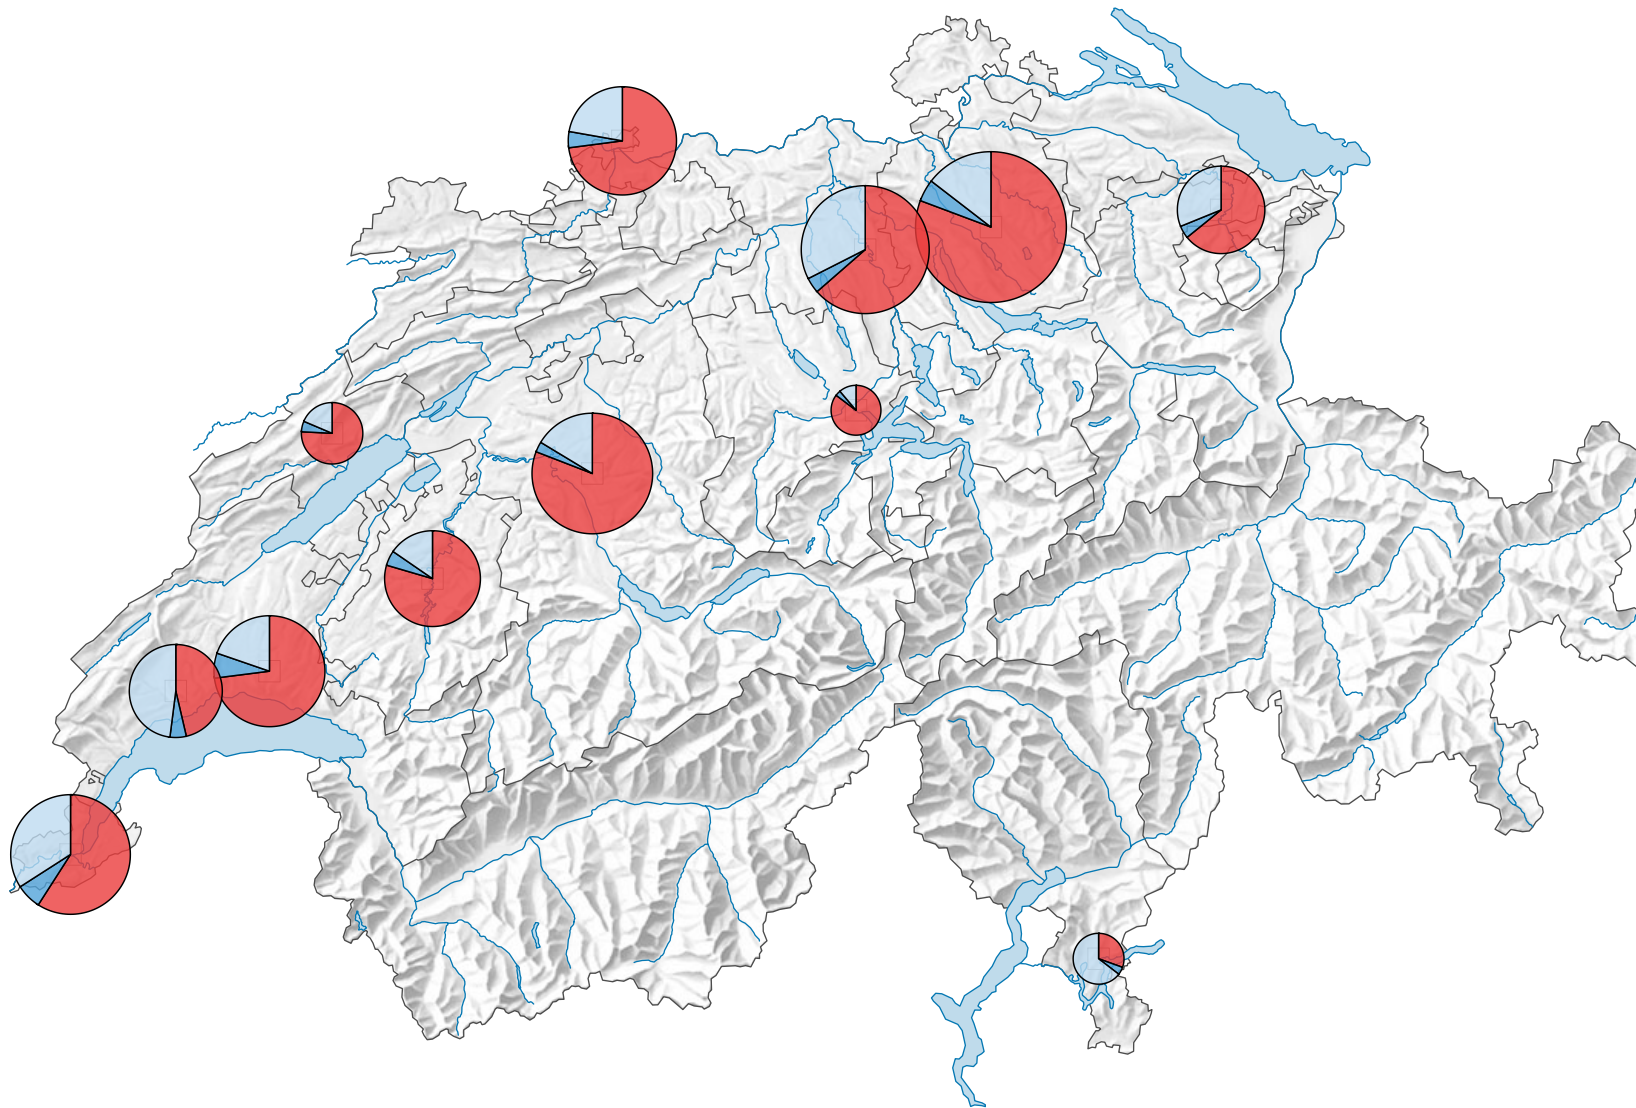

Anzahl Studierende

Schweiz: 145 946

Anteil der Studierenden nach Nationalität und Bildungsherkunft

Studierende an anderen universitären Institutionen
(nicht dargestellt): 1261

0 35 70 km

Raumgliederung:
Universitäten