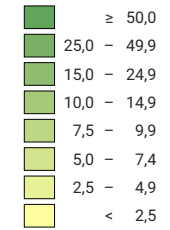

## Anteil der ständigen ausländischen Bevölkerung an der gesamten ständigen Wohnbevölkerung, in %

Durchschnitt: 21,1