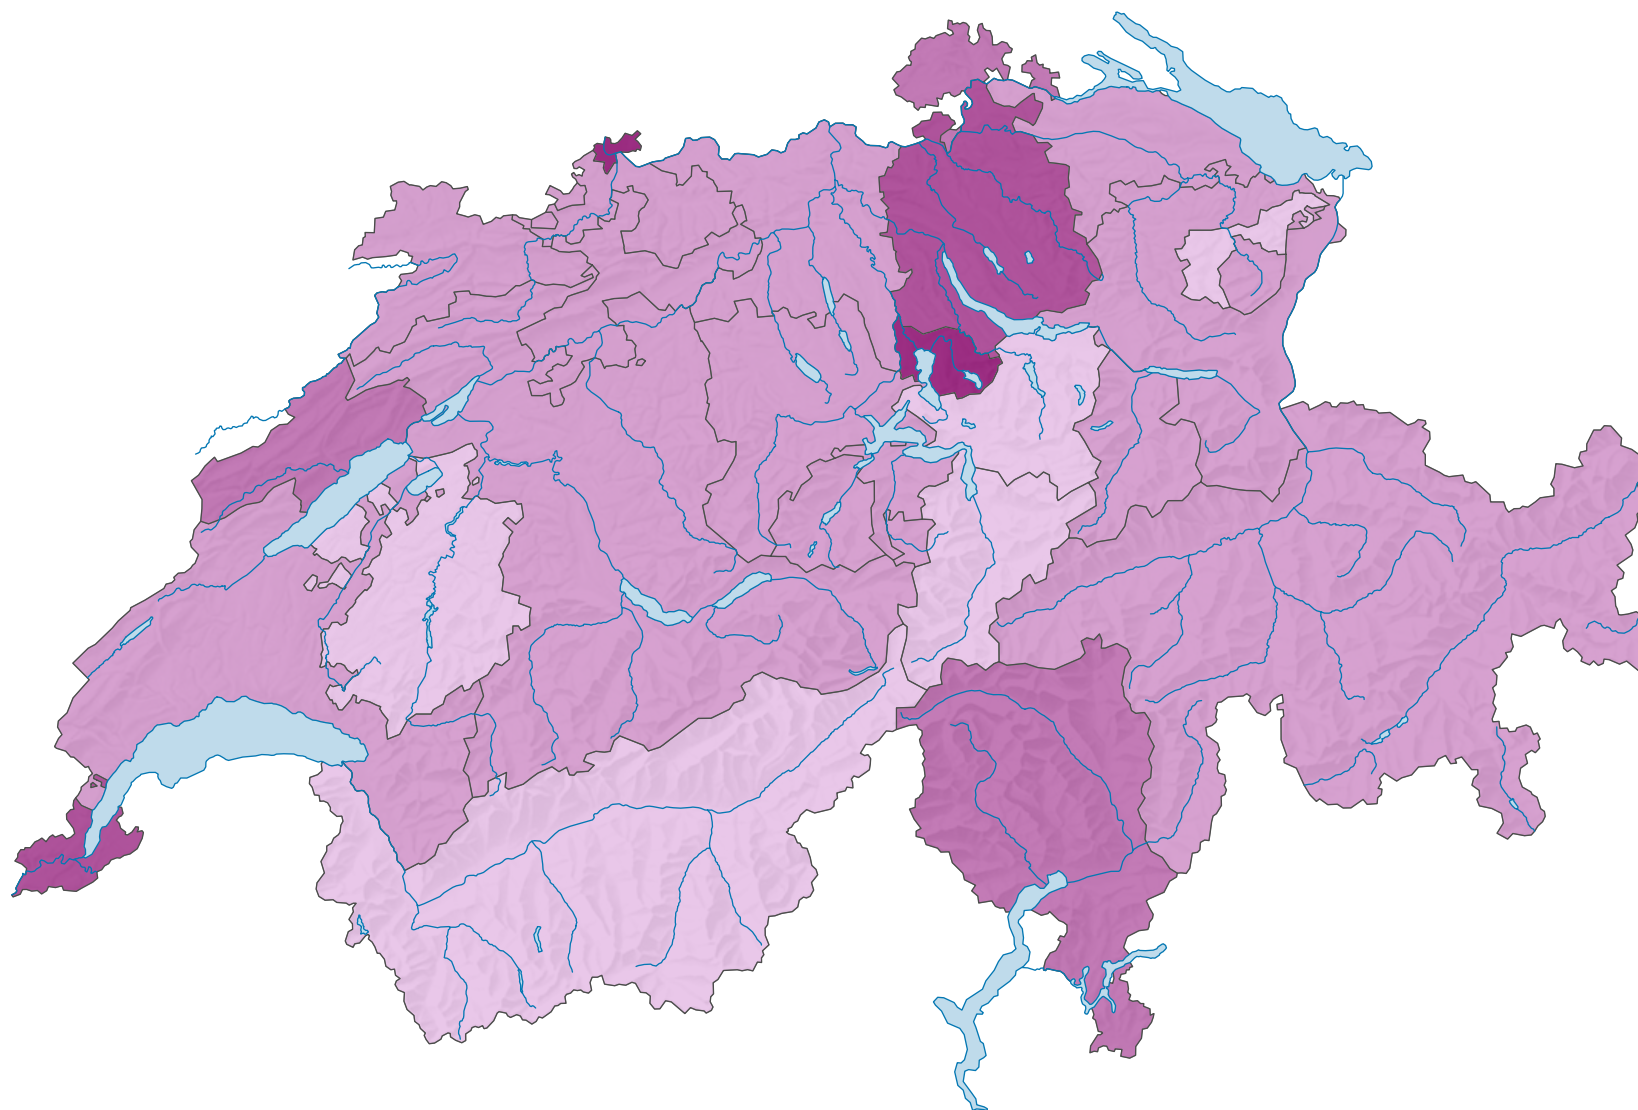

Bruttoinlandprodukt pro Einwohner, 2013

BIP* pro Einwohner zu laufenden Preisen, in Franken

Schweiz: 80 923

* Bruttoinlandprodukt

Revidierte Version 21.10.2022

0 35 70 km

Raumgliederung:
Kantone