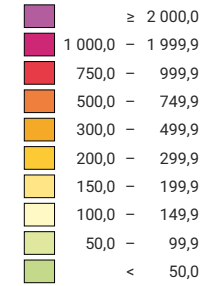

### Einwohner/innen pro km<sup>2</sup> Gesamtfläche

Schweiz: 206,0