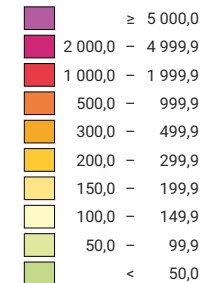

Einwohner/innen pro km² Gesamtfläche

Schweiz: 206,0

Anzahl Einwohner/innen

Schweiz: 8 237 666

Symbole mit einem Wert unter 1 000 wurden zur besseren Lesbarkeit visuell vergrössert dargestellt.

0 35 70 km

Raumgliederung:
Politische Gemeinden