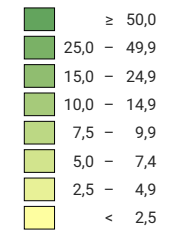

Anteil der ständigen ausländischen Bevölkerung an der gesamten ständigen Wohnbevölkerung, in %

Schweiz: 24,3

Anzahl Ausländer/innen

Schweiz: 1 998 459

Symbole mit einem Wert unter 250 wurden zur besseren Lesbarkeit visuell vergrößert dargestellt.