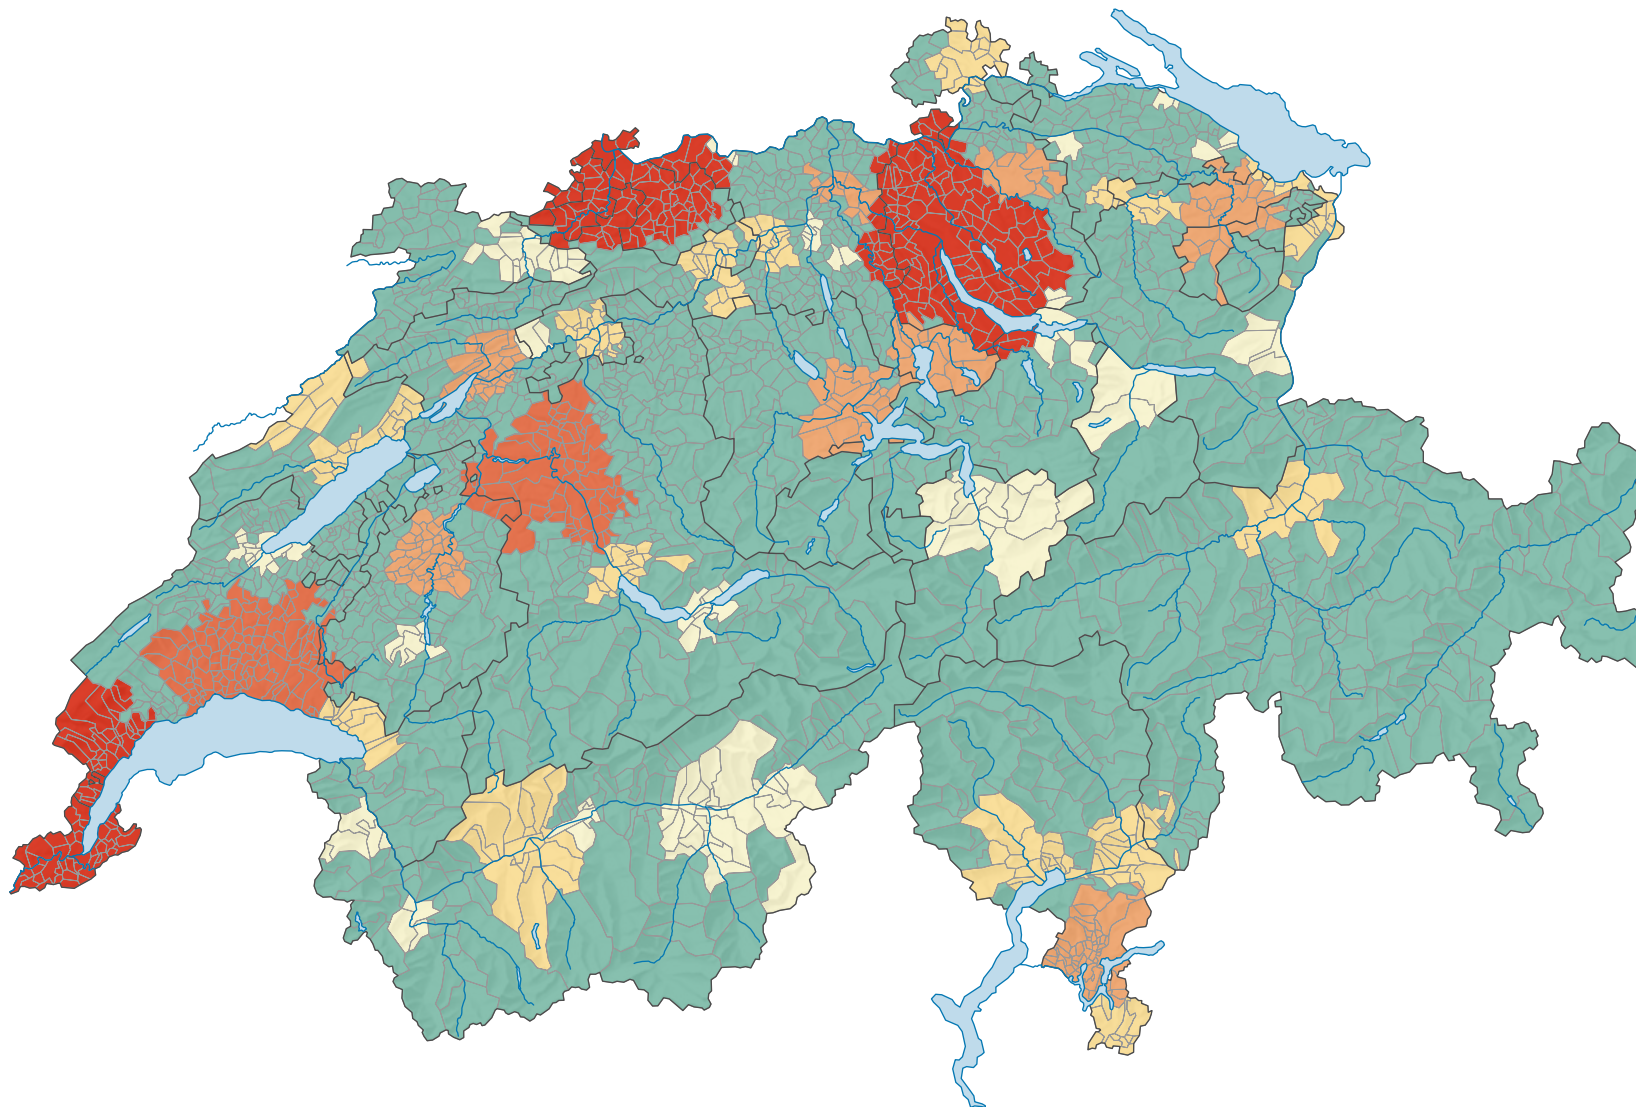

5 Agglomerations-Grössenklassen der Schweiz am 31.12.2012

Grössenklassen

- 500 000 und mehr Einwohner/innen
- 200 000 - 499 999 Einwohner/innen
- 100 000 - 199 999 Einwohner/innen
- 50 000 - 99 999 Einwohner/innen
- < 50 000 Einwohner/innen
- Keine Agglomerationszugehörigkeit

0 35 70 km

Raumgliederung:
Politische Gemeinden