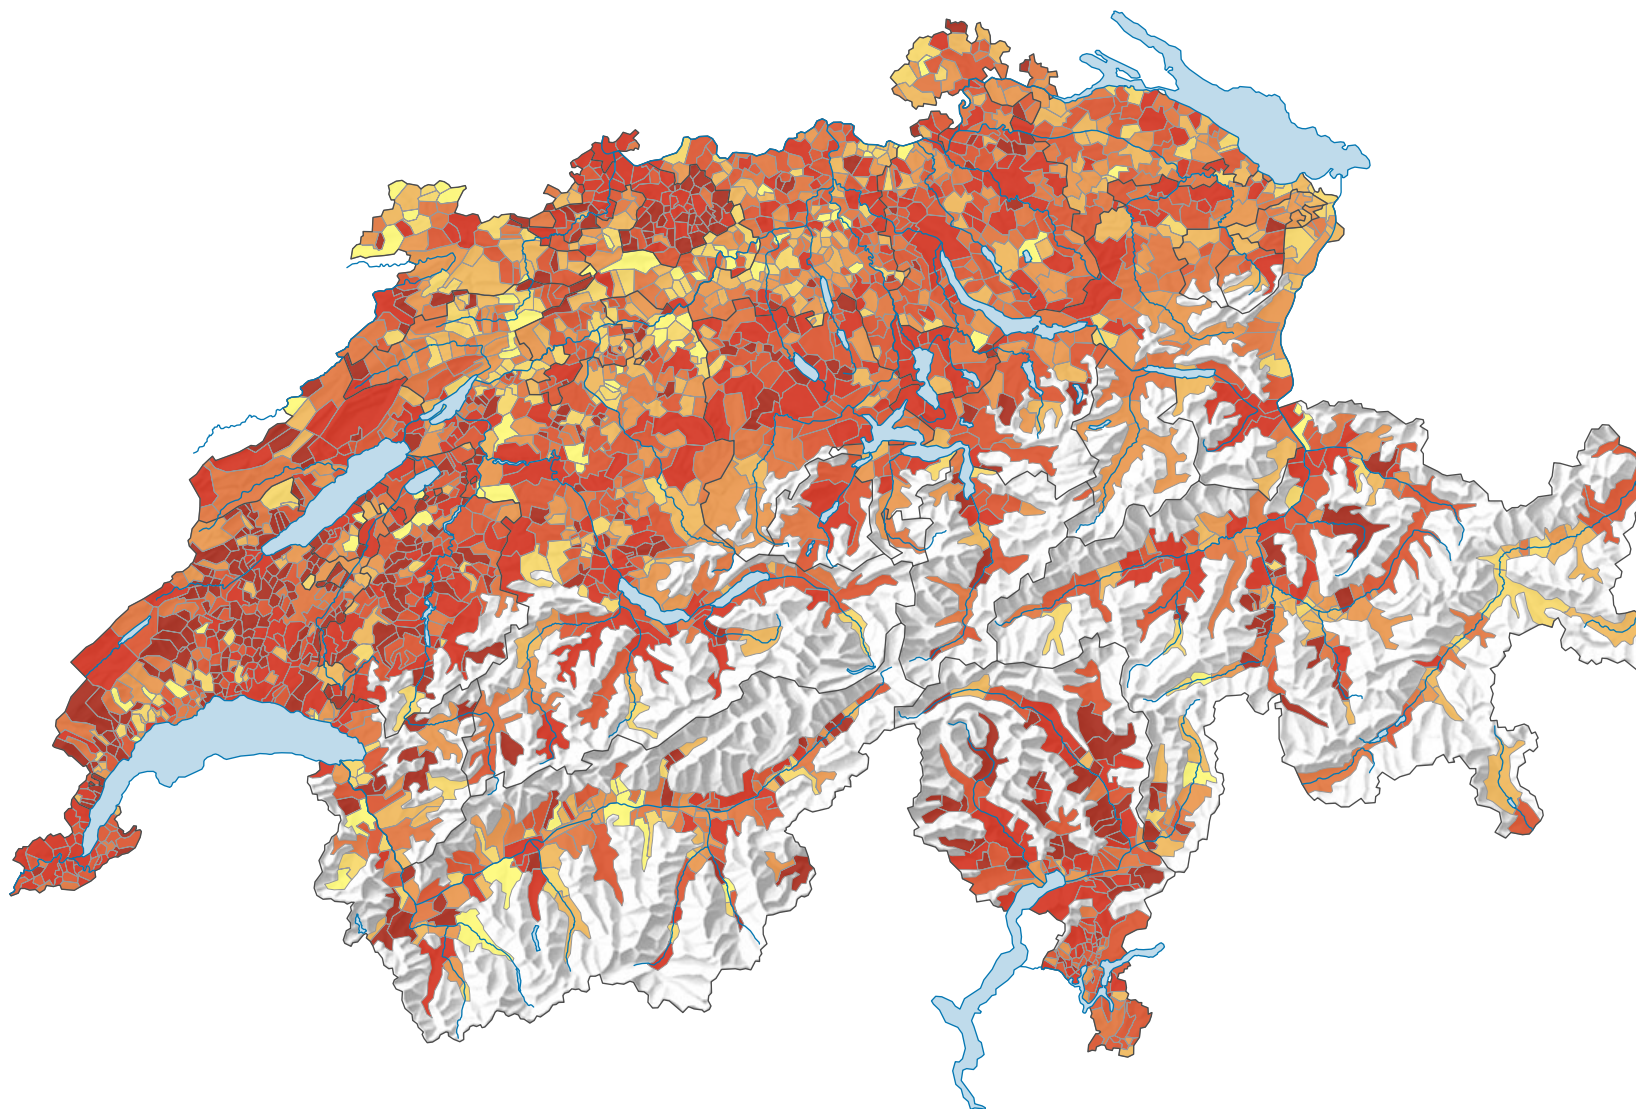

Anteil leer stehender Wohnungen am Gesamtwohnungsbestand, in %

Schweiz: 1,09

0 35 70 km

Raumgliederung:
Politische Gemeinden