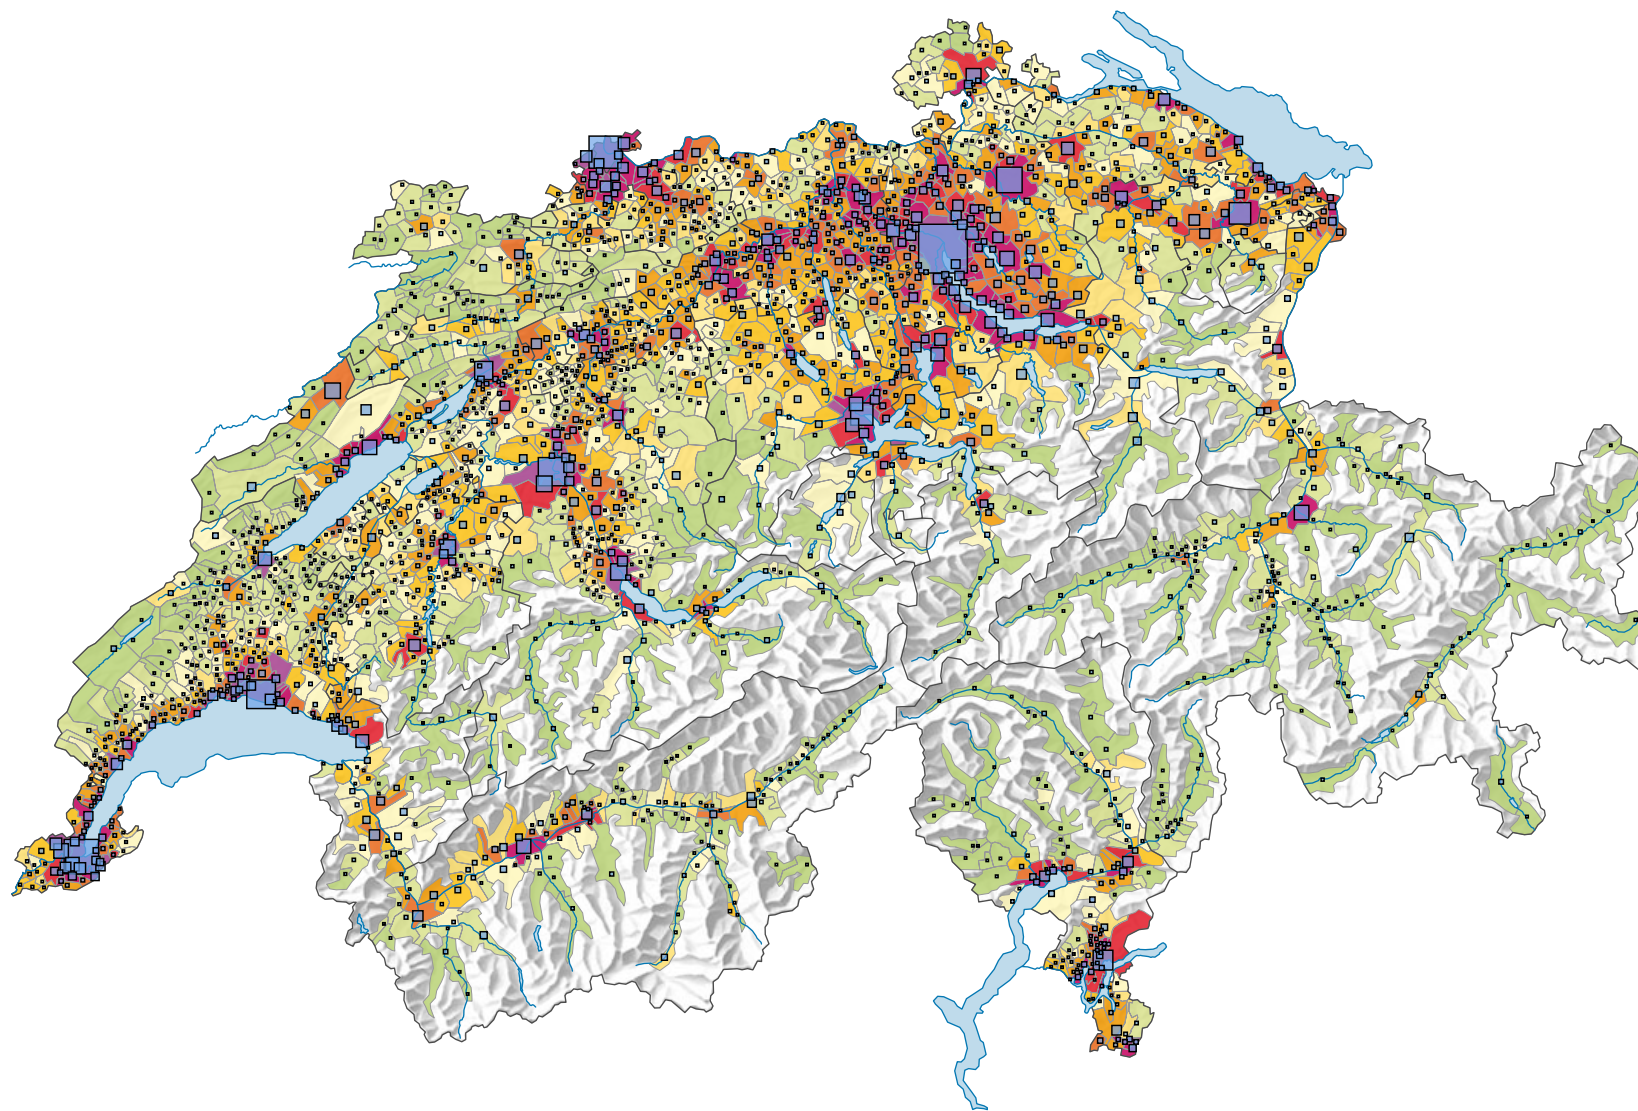

Densité de la population, en 2013

Habitants par km² de surface productive

Suisse: 264,1

Population

Suisse: 8 139 631

Pour des raisons de lisibilité, la taille des symboles ayant une valeur inférieure à 1 000 a été augmentée.

0 35 70 km

Niveau géographique:
Communes