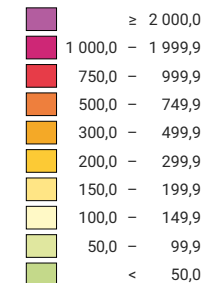

Densité de la population, en 2013

Habitants par km² de surface productive

Suisse: 264,1

Population

Suisse: 8 139 631

Pour des raisons de lisibilité, la taille des symboles ayant une valeur inférieure à 1 000 a été augmentée.