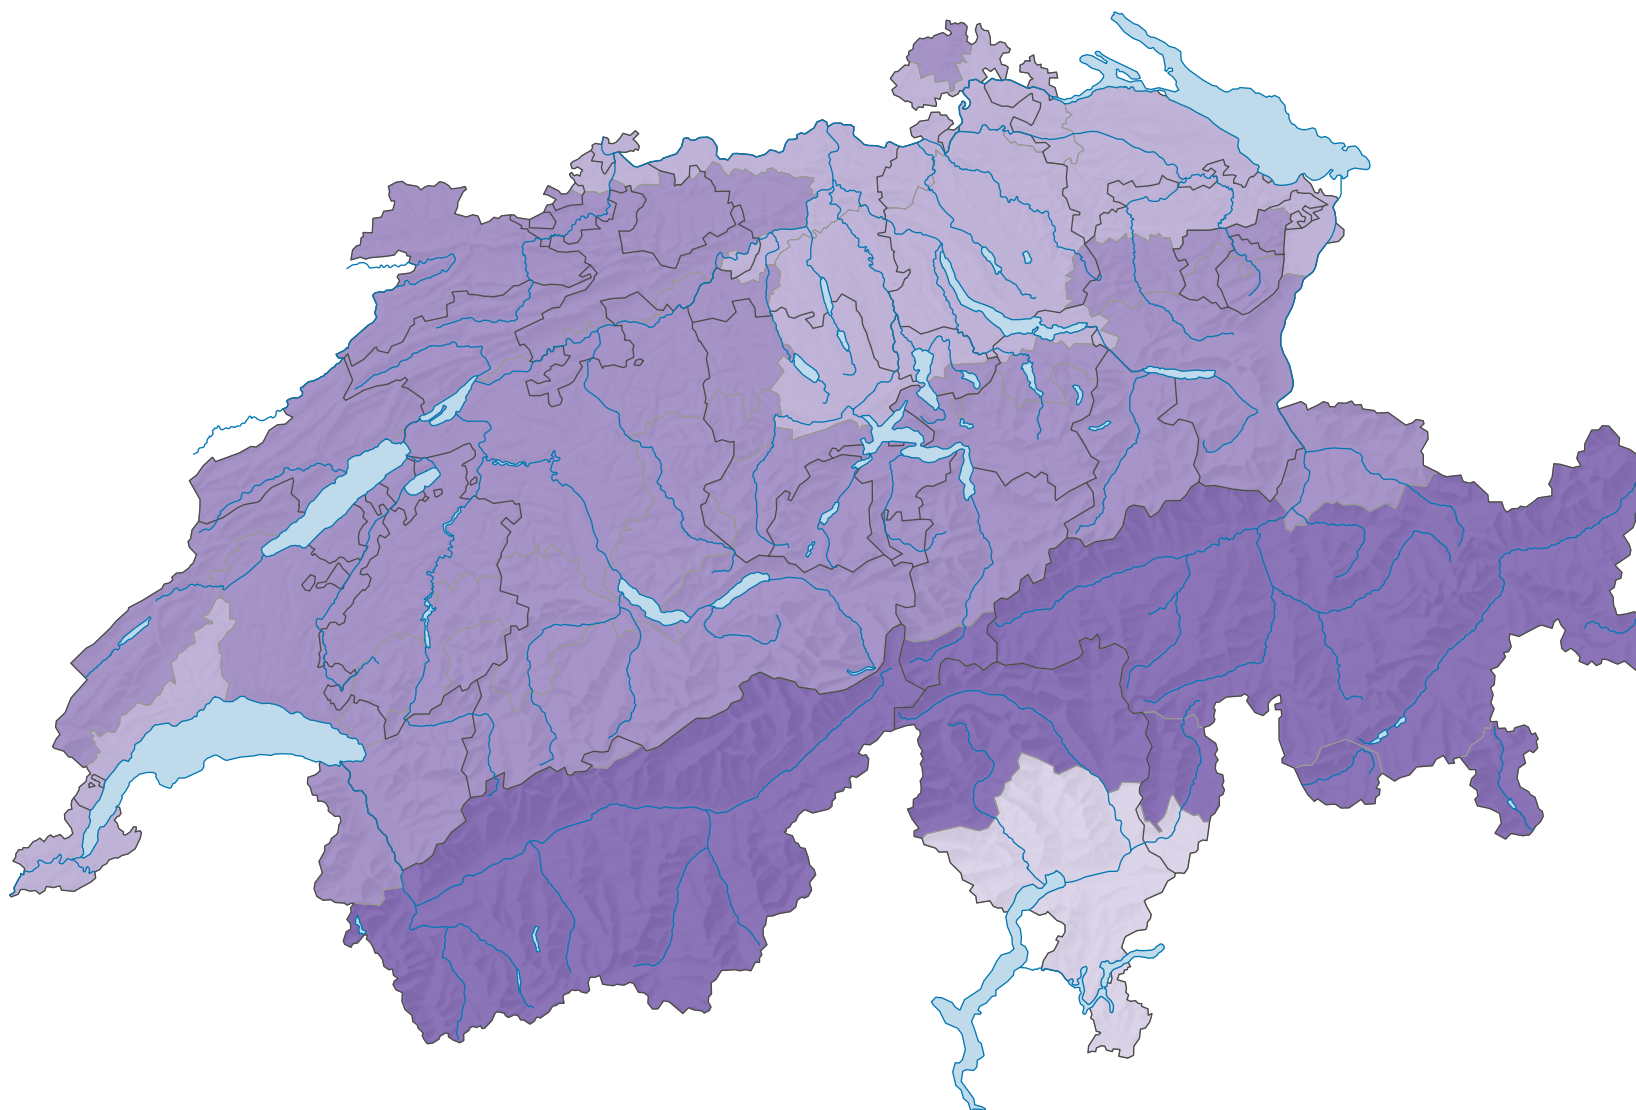

# Part des surfaces de transport\* dans la surface d'habitat et d'infrastructure, en 2004/09

## Part des surfaces de transport\* dans la surface d'habitat et d'infrastructure, en %

Suisse: 30,9

\* selon la nomenclature standard NOAS04

0 35 70 km

Niveau géographique:  
Régions biogéographiques (10)