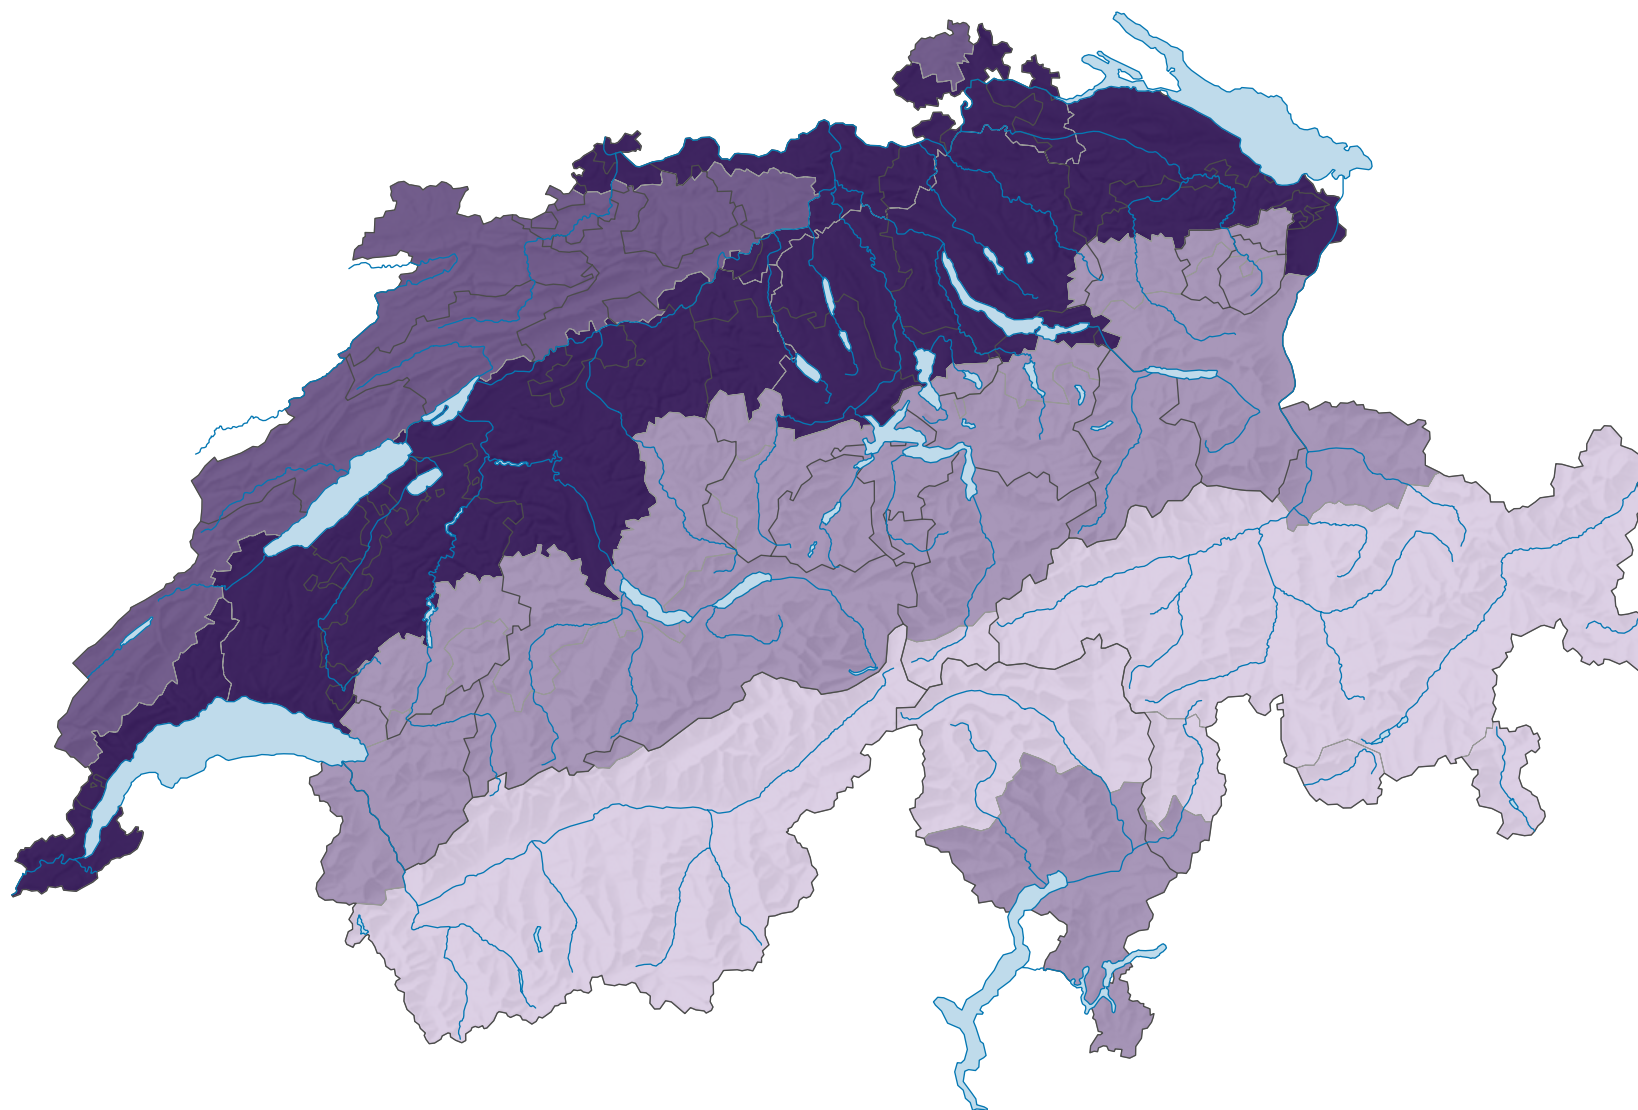

Part des surfaces de transport* dans la superficie totale, en 1979/85

Part des surfaces de transport* dans la superficie totale, en %

Suisse: 2,0

* selon la nomenclature standard NOAS04

0 35 70 km

Niveau géographique:
Régions biogéographiques (10)