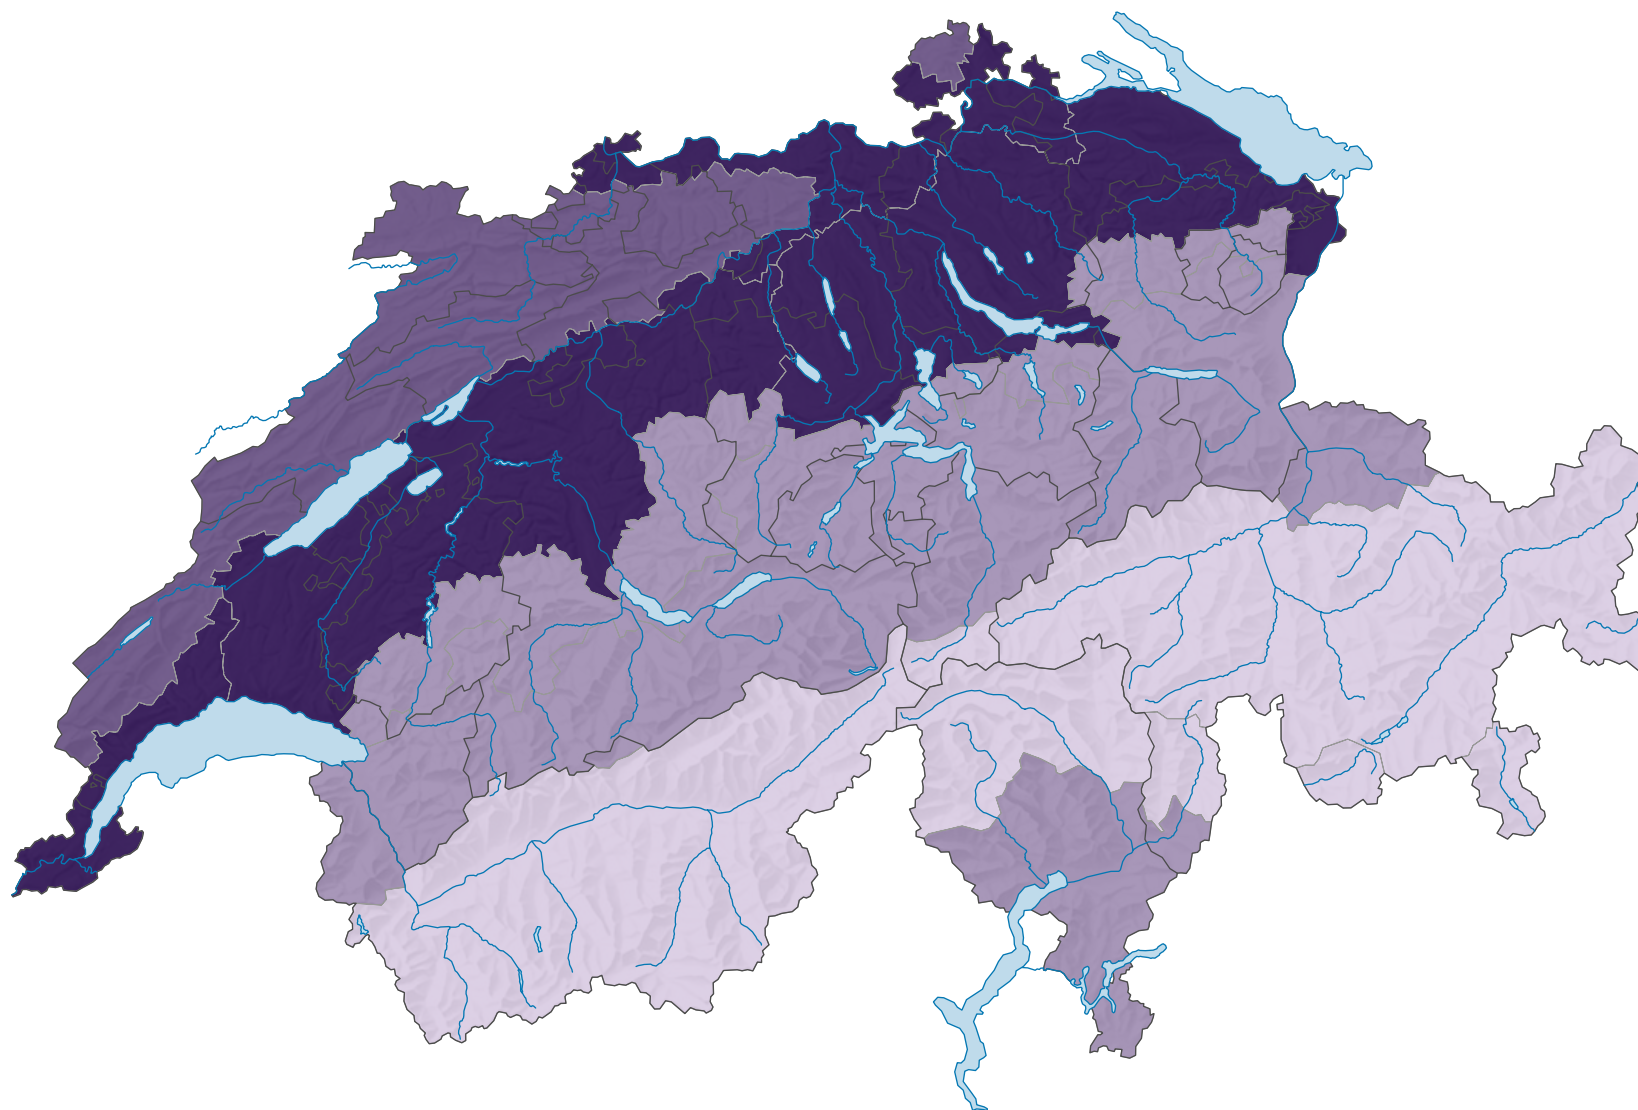

# Part des surfaces de transport\* dans la superficie totale, en 1979/85

## Part des surfaces de transport\* dans la superficie totale, en %

Suisse: 2,0

\* selon la nomenclature standard NOAS04

0 35 70 km

Niveau géographique:  
Régions biogéographiques (10)