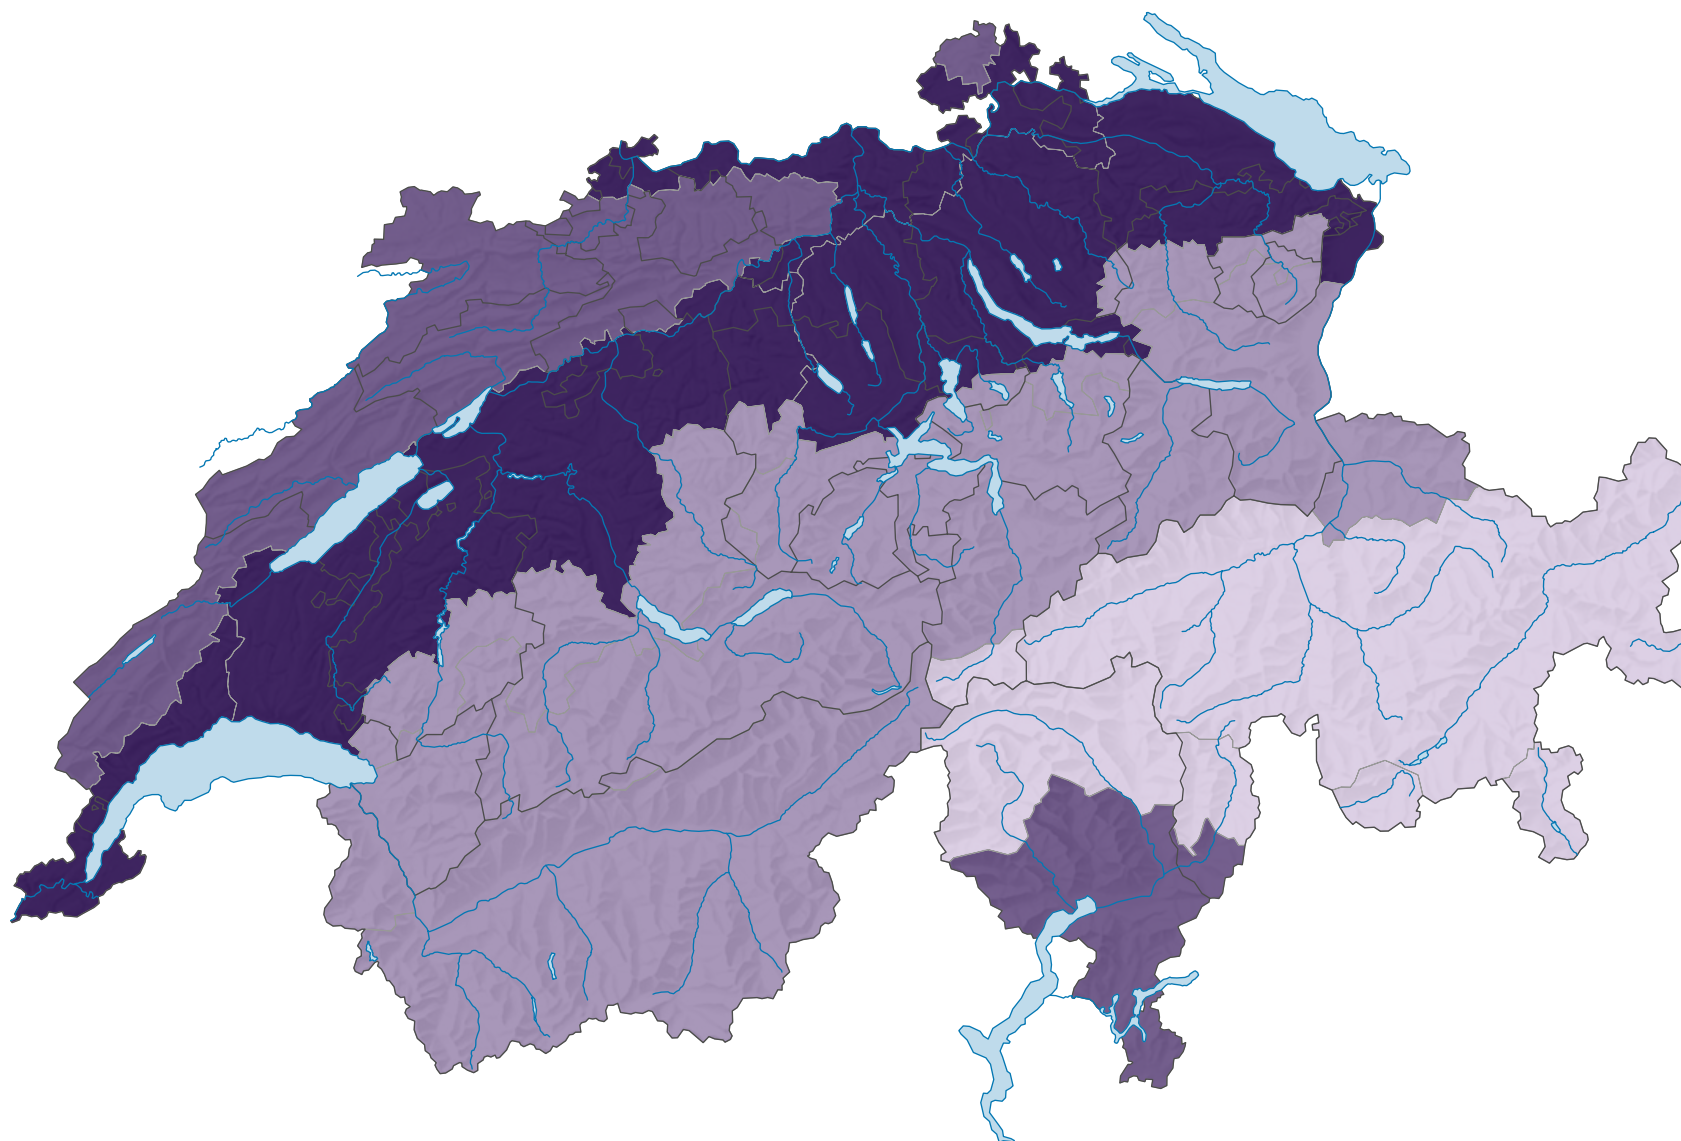

Part des surfaces de transport\* dans la superficie totale, en %

Suisse: 2,2

\* selon la nomenclature standard NOAS04

0 25 50 km

Niveau géographique:  
Régions biogéographiques (10)