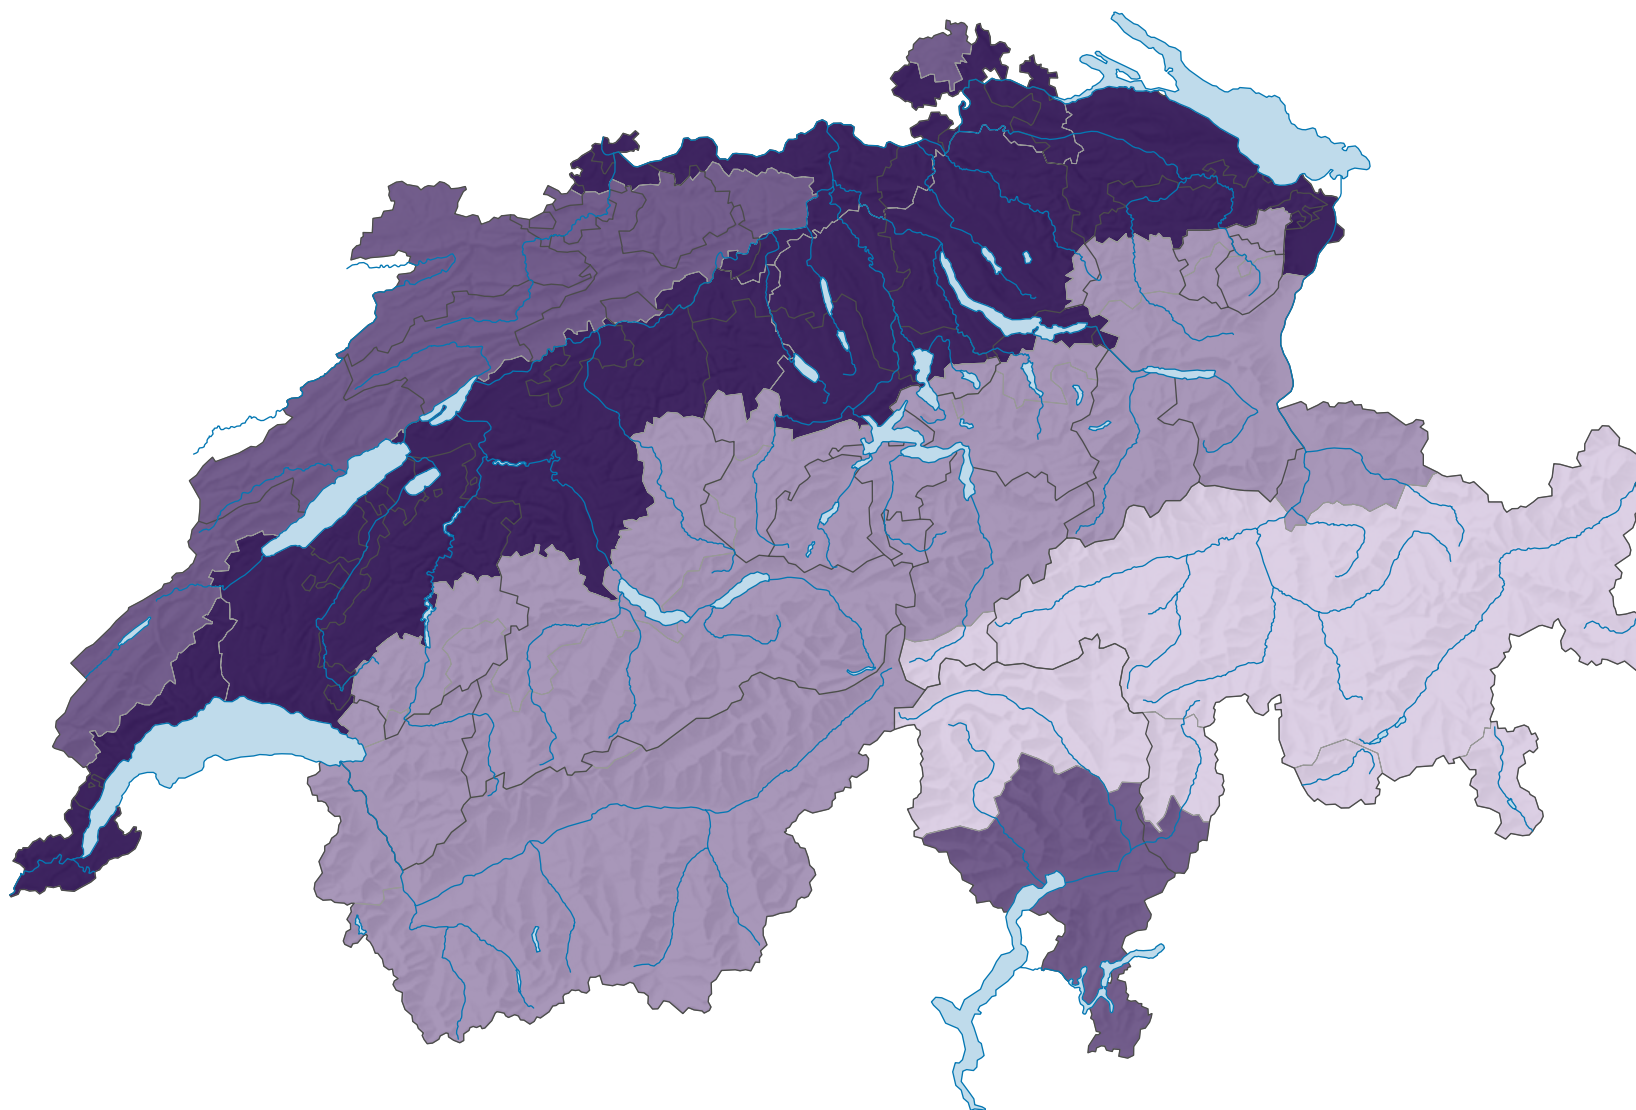

# Part des surfaces de transport\* dans la superficie totale, en 1992/97

## Part des surfaces de transport\* dans la superficie totale, en %

Suisse: 2,2

\* selon la nomenclature standard NOAS04

0 35 70 km

Niveau géographique:  
Régions biogéographiques (10)