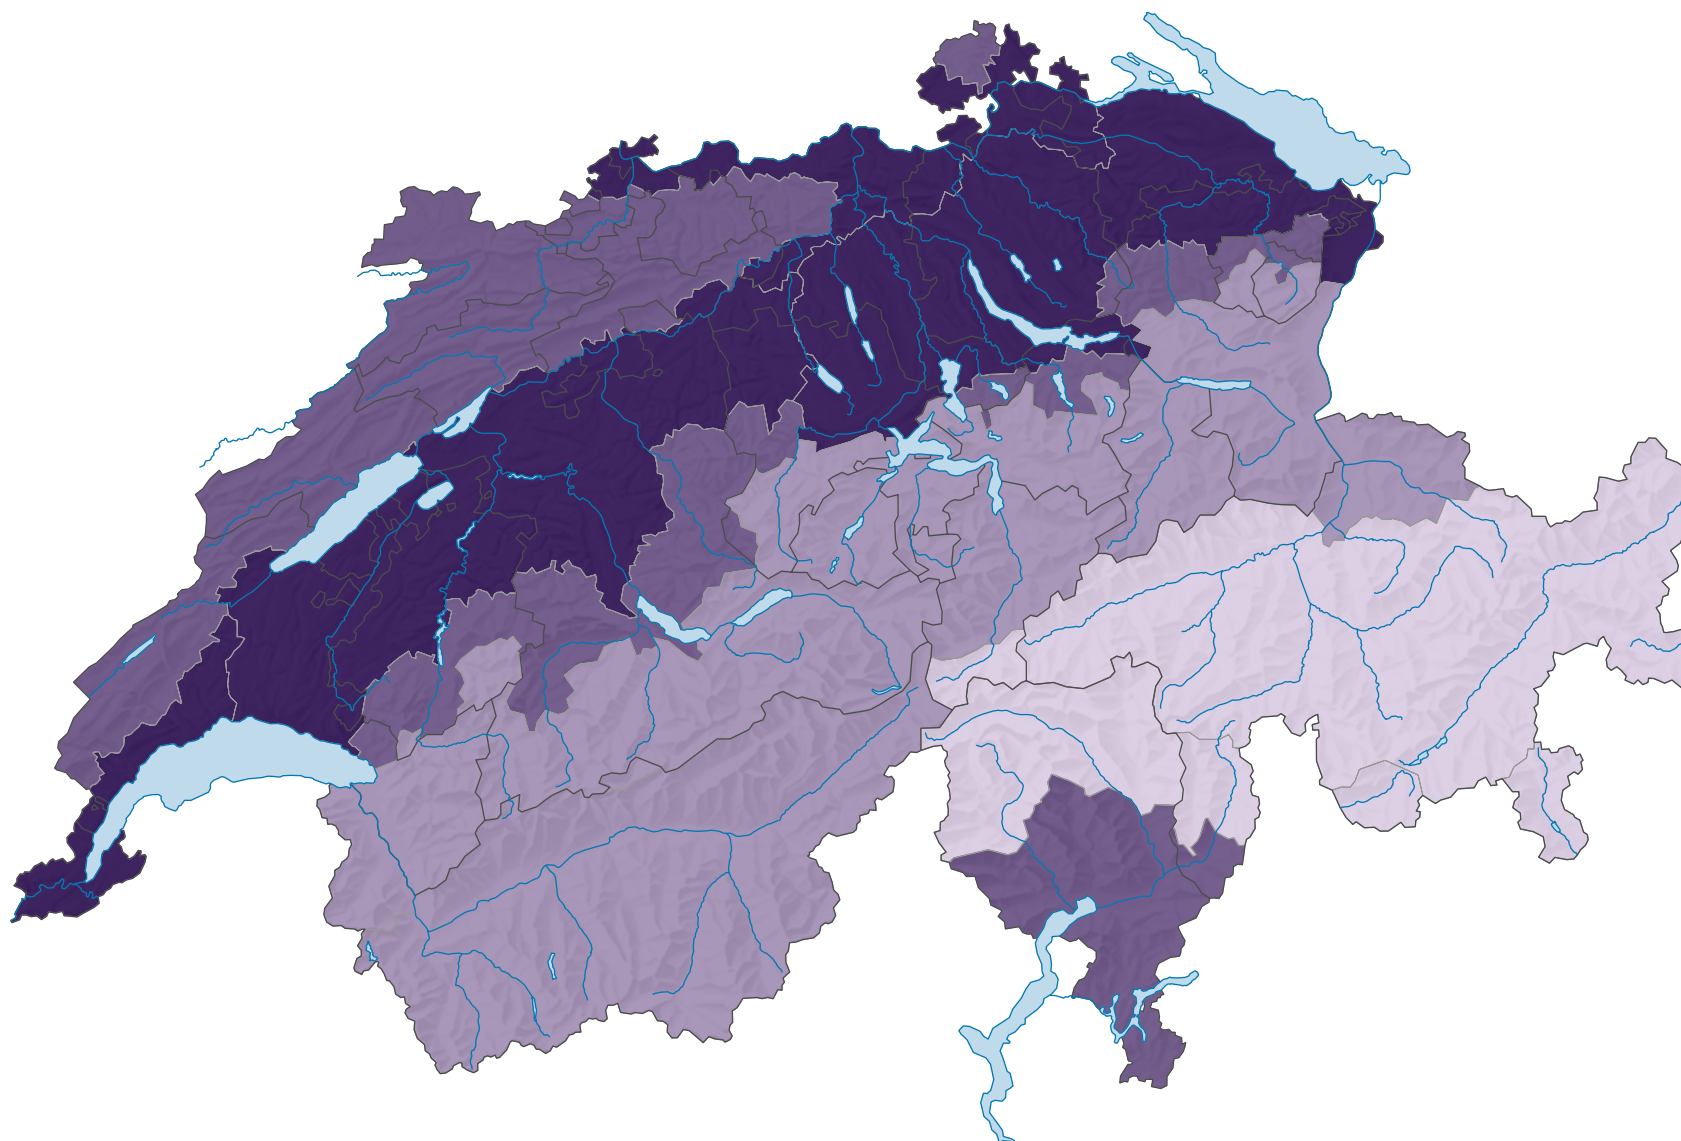

Part des surfaces de transport* dans la superficie totale, en %

Suisse: 2,3

* selon la nomenclature standard NOAS04

0 25 50 km

Niveau géographique:
Régions biogéographiques (10)