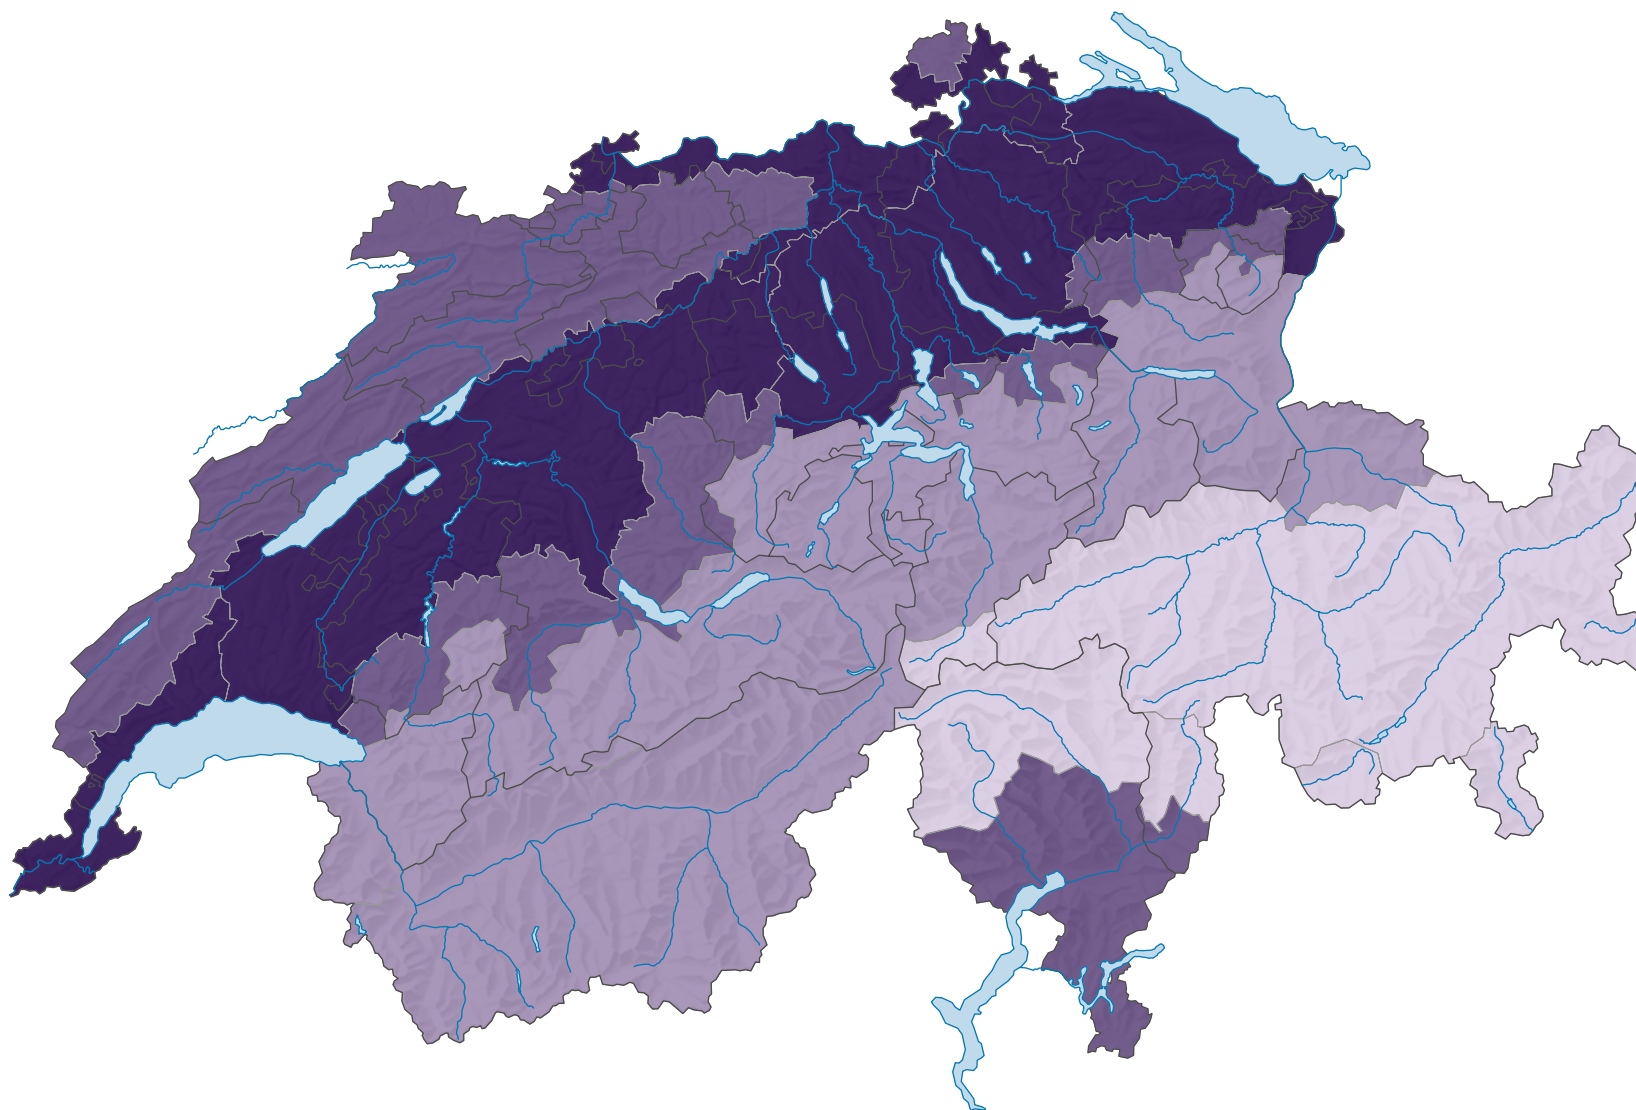

Part des surfaces de transport* dans la superficie totale, en 2004/09

Part des surfaces de transport* dans la superficie totale, en %

Suisse: 2,3

* selon la nomenclature standard NOAS04

0 35 70 km

Niveau géographique:
Régions biogéographiques (10)