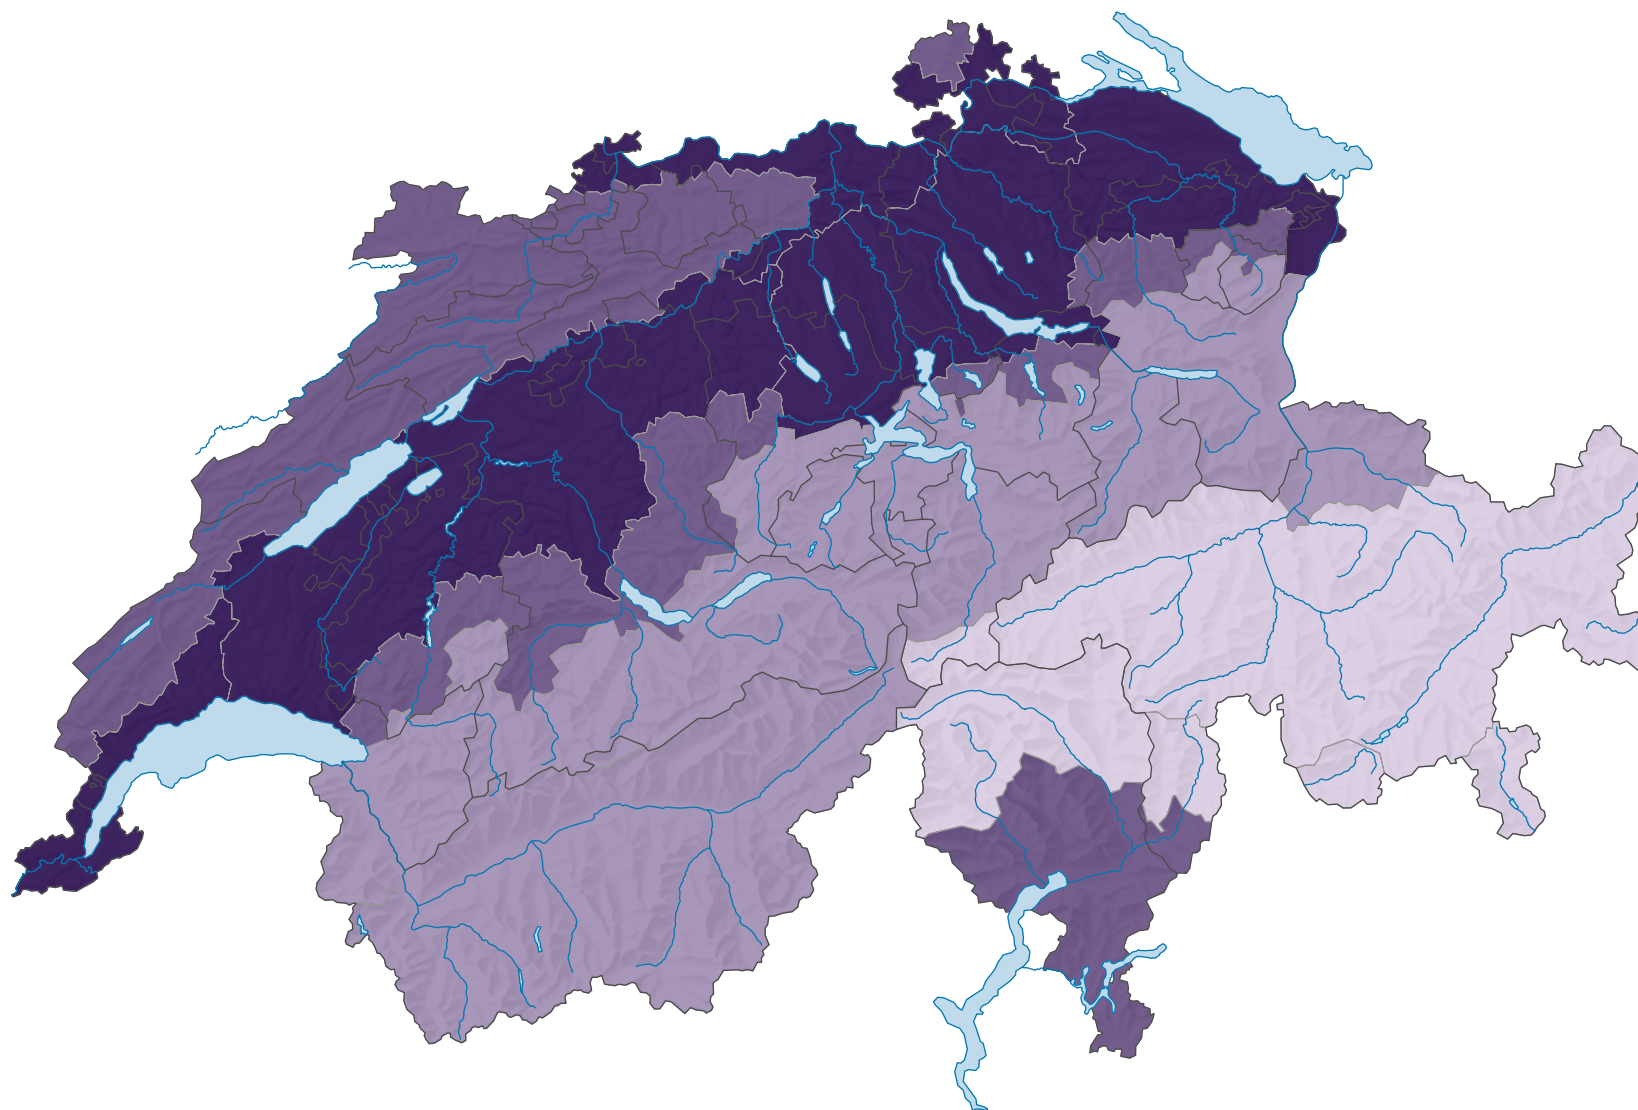

Anteil der Verkehrsflächen* an der Gesamtfläche, in %

Schweiz: 2,3

* gemäss Standardnomenklatur NOAS04

0 35 70 km

Raumgliederung:
Biogeografische Regionen (10)