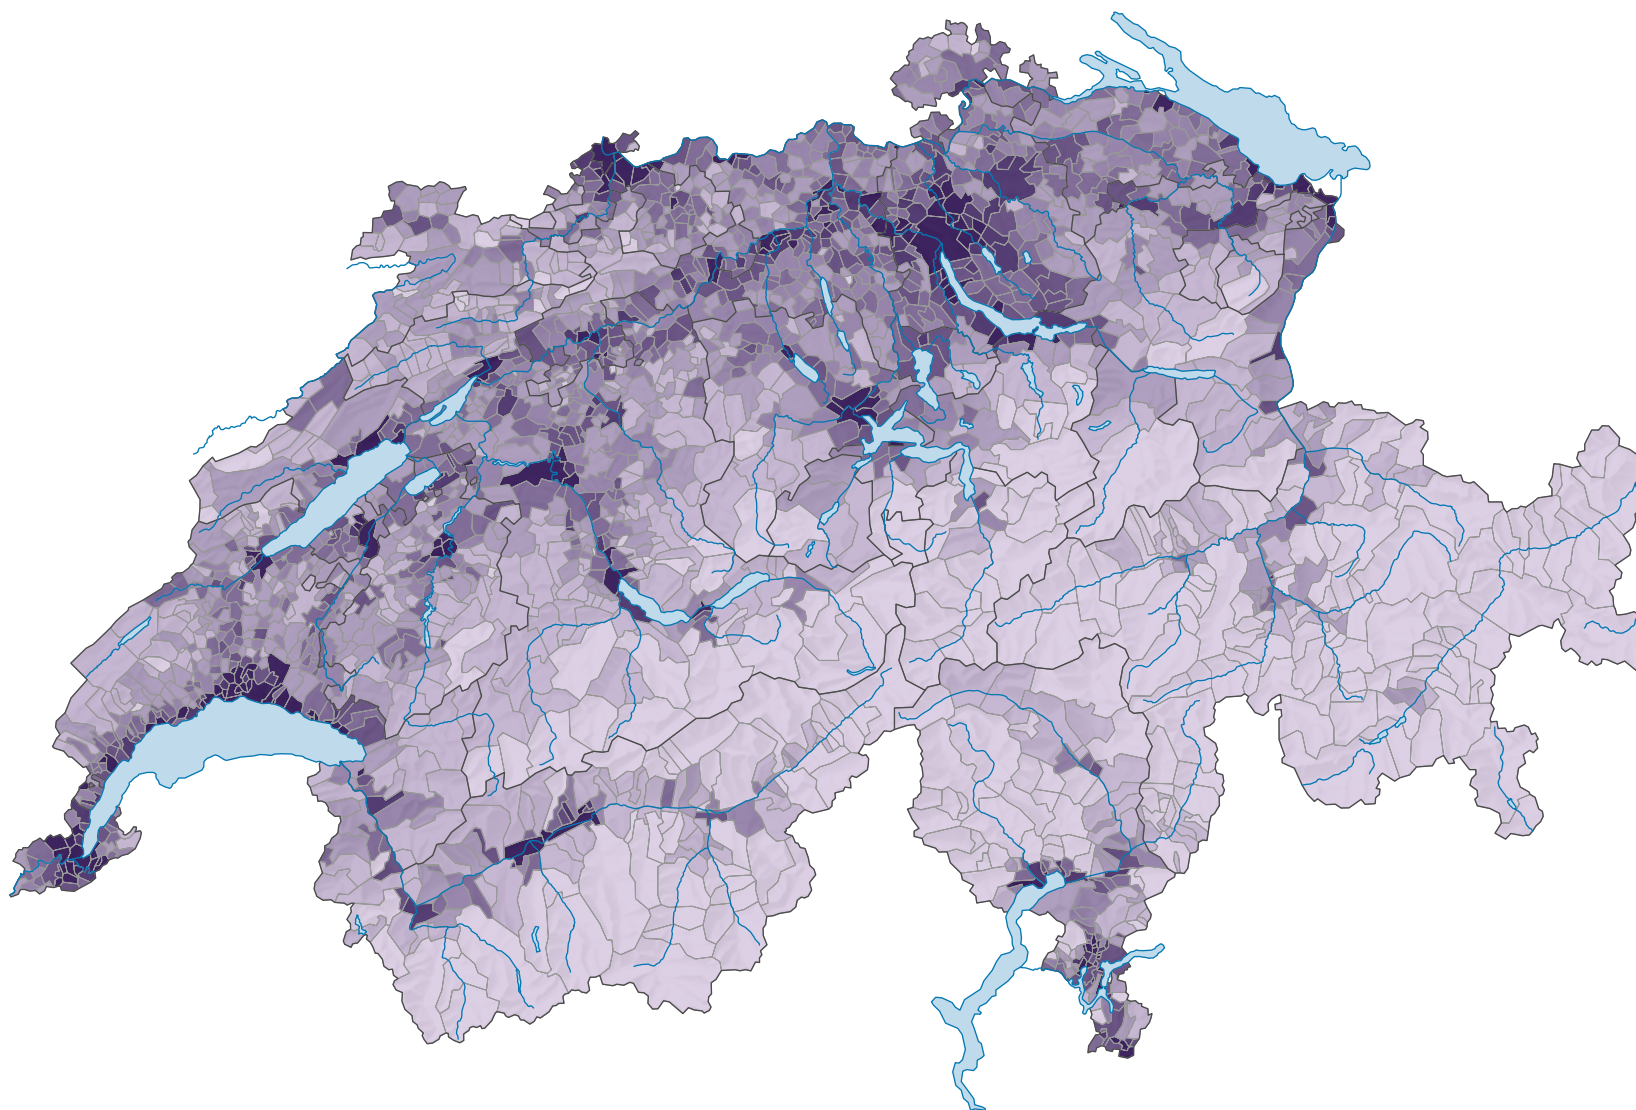

Part des surfaces de transport\* dans la superficie totale, en %

Suisse: 2,3

\* selon la nomenclature standard NOAS04

0 35 70 km

Niveau géographique:  
Communes