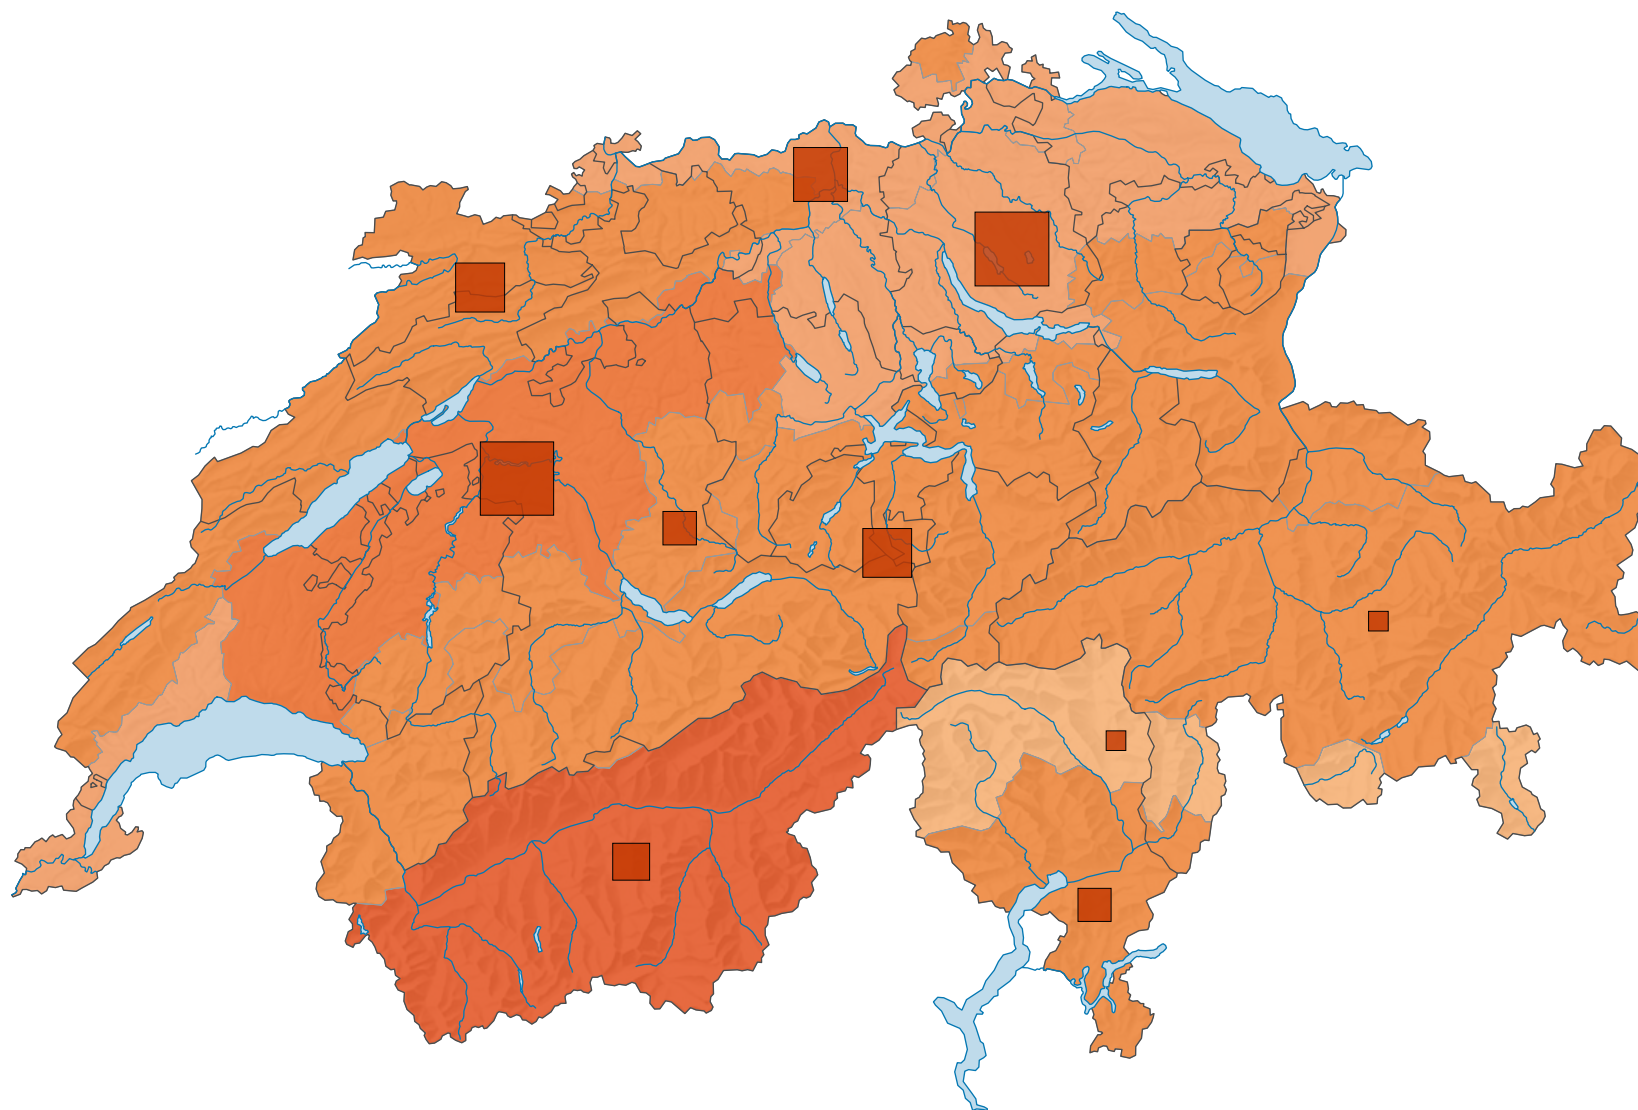

Variation des aires industrielles et artisanales*, de 1979/85 à 2004/09

Extension ou diminution en 24 ans, en %

Suisse: 32,2

Extension ou diminution en 24 ans, en ha

Suisse: 5 846

Pour des raisons de lisibilité, la taille des symboles ayant une valeur inférieure à 100 a été augmentée.

* selon la nomenclature standard NOAS04

0 35 70 km

Niveau géographique:
Régions biogéographiques (10)