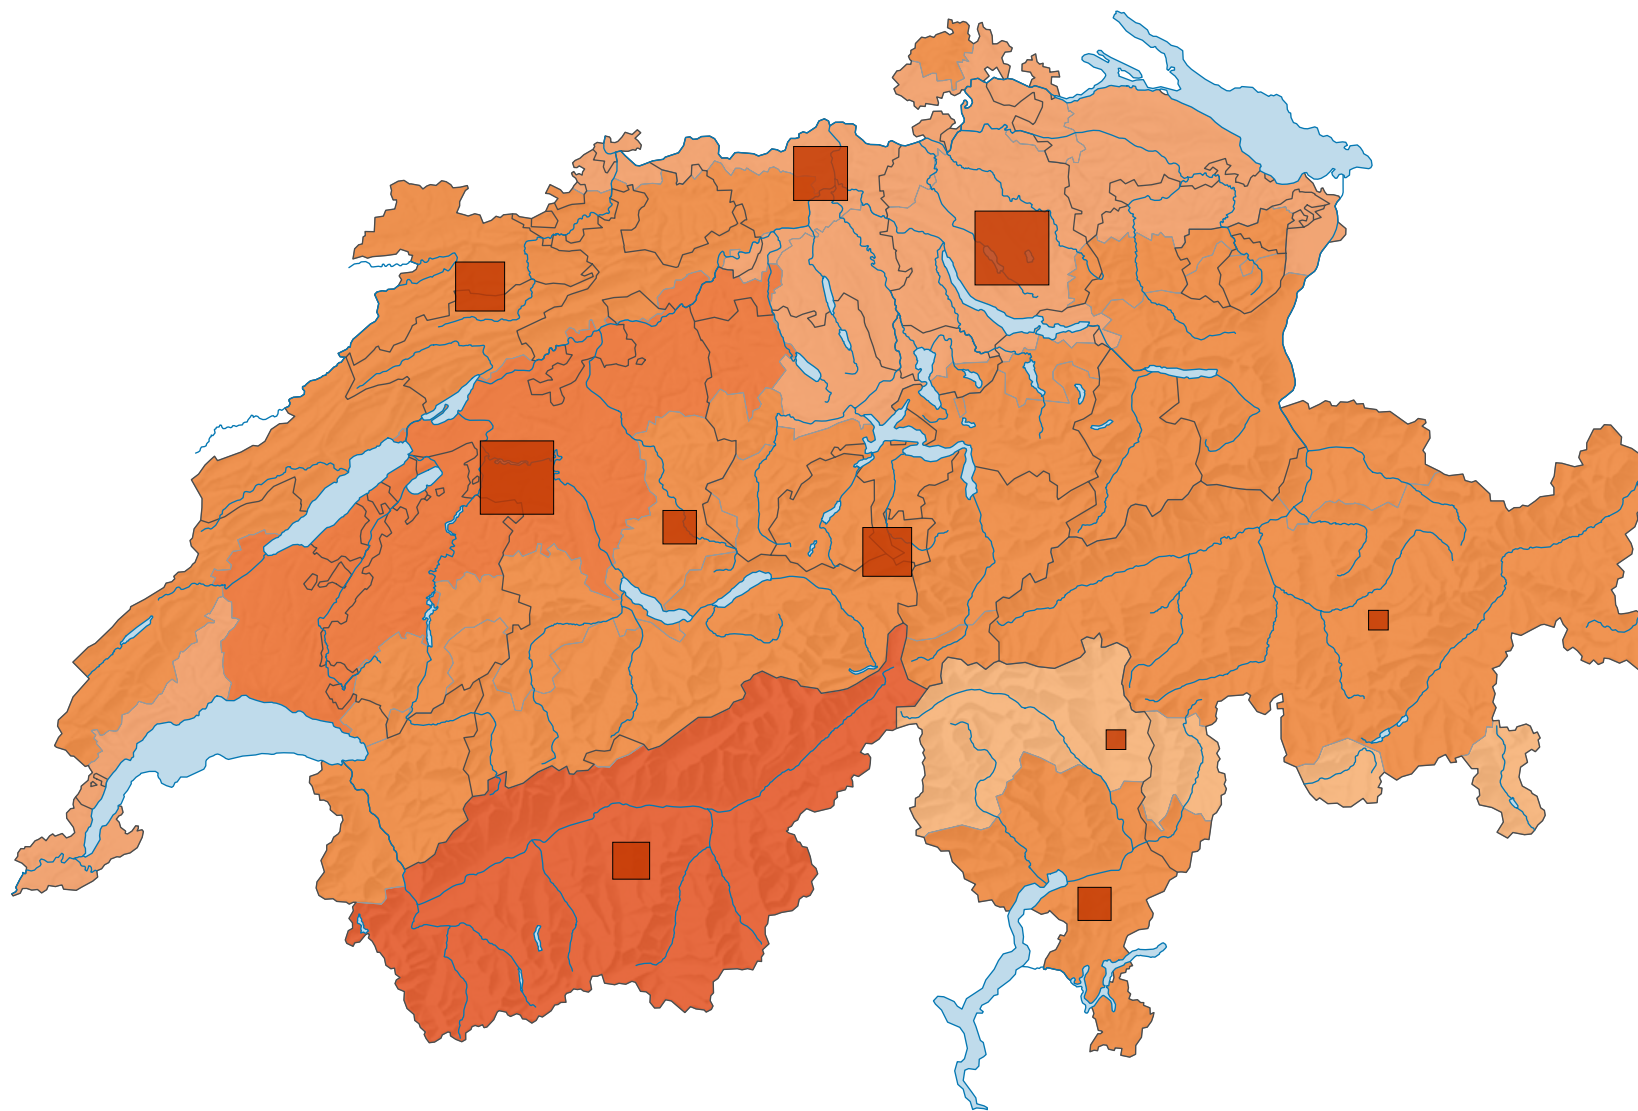

# Veränderung des Industrie- und Gewerbeareals\*, 1979/85 - 2004/09

## Zu- oder Abnahme in 24 Jahren, in %

Schweiz: 32,2

## Zu- oder Abnahme in 24 Jahren, in ha

Schweiz: 5 846

Symbole mit einem Wert unter 100 wurden zur besseren Lesbarkeit visuell vergrössert dargestellt.

\* gemäss Standardnomenklatur NOAS04

0 35 70 km

Raumgliederung:  
Biogeografische Regionen (10)