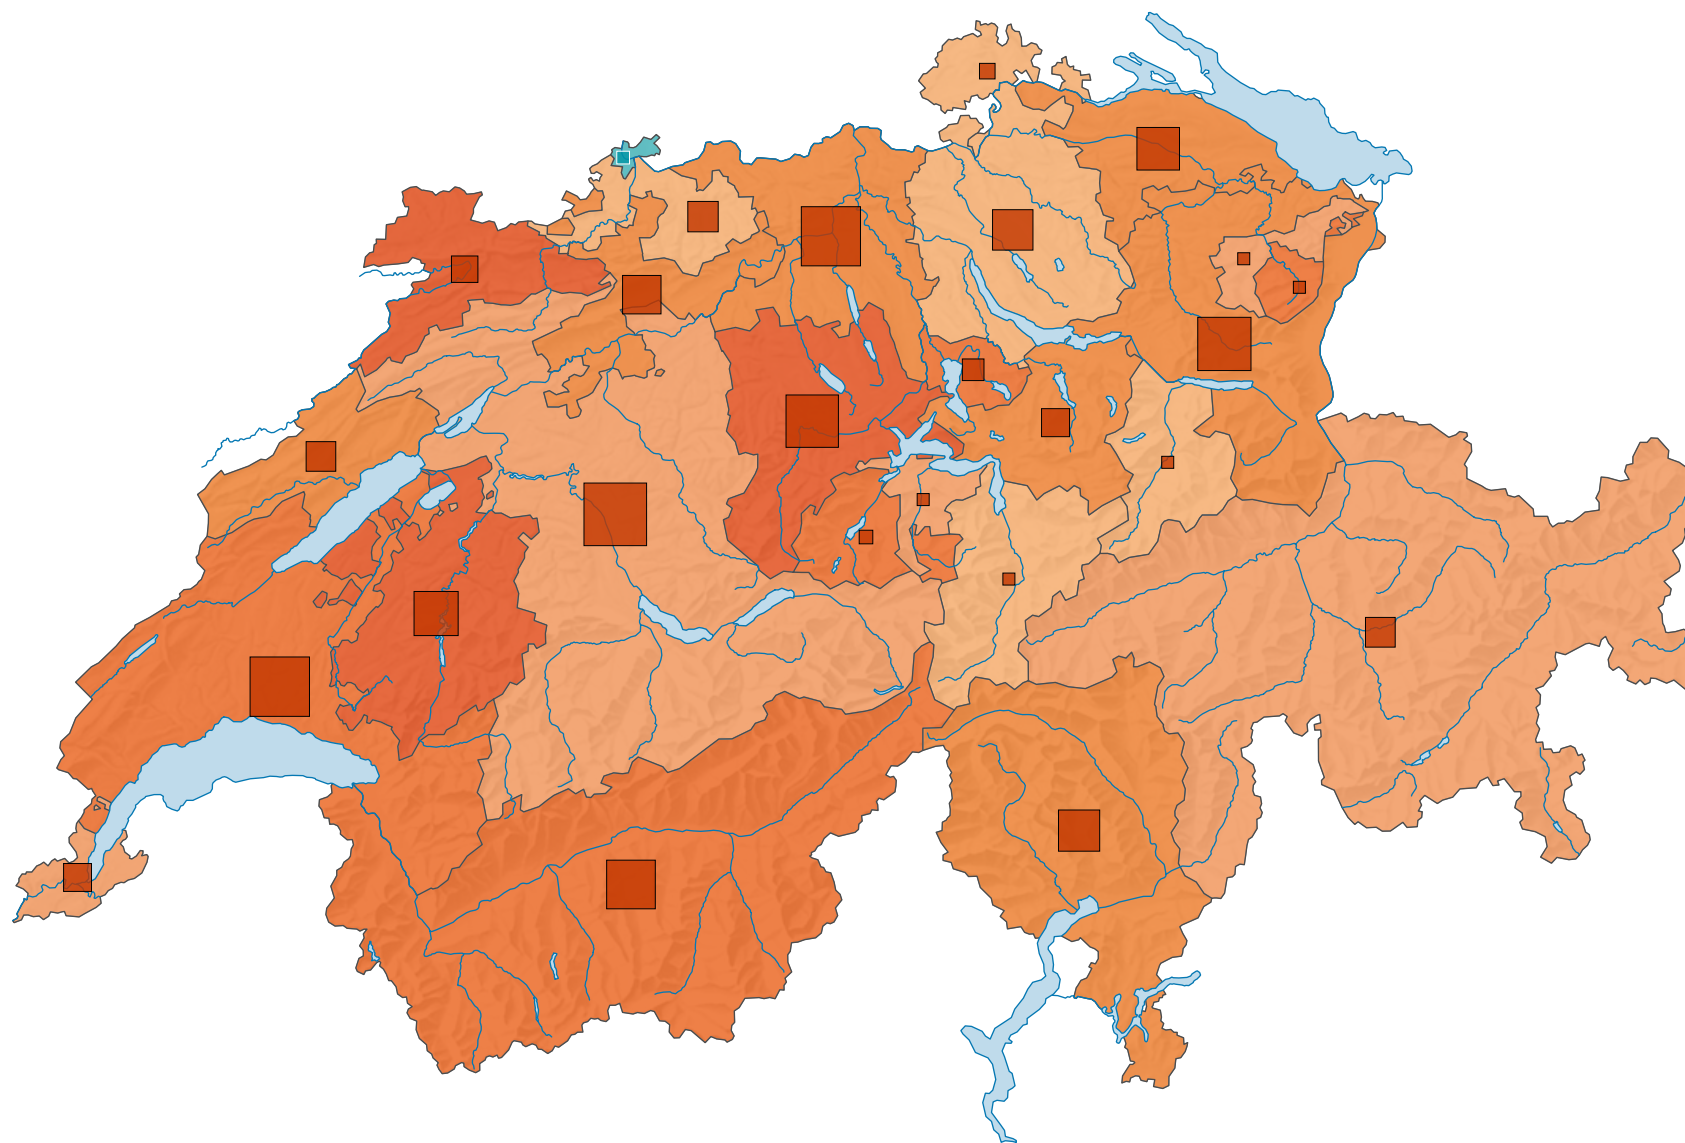

Variation des aires industrielles et artisanales*, de 1979/85 à 2004/09

Extension ou diminution en 24 ans, en %

Suisse: 32,2

Extension ou diminution en 24 ans, en ha

■ Hausse

■ Baisse

Suisse: 5 846

Pour des raisons de lisibilité, la taille des symboles ayant une valeur inférieure à 25 a été augmentée.

* selon la nomenclature standard NOAS04

Niveau géographique:
Cantons