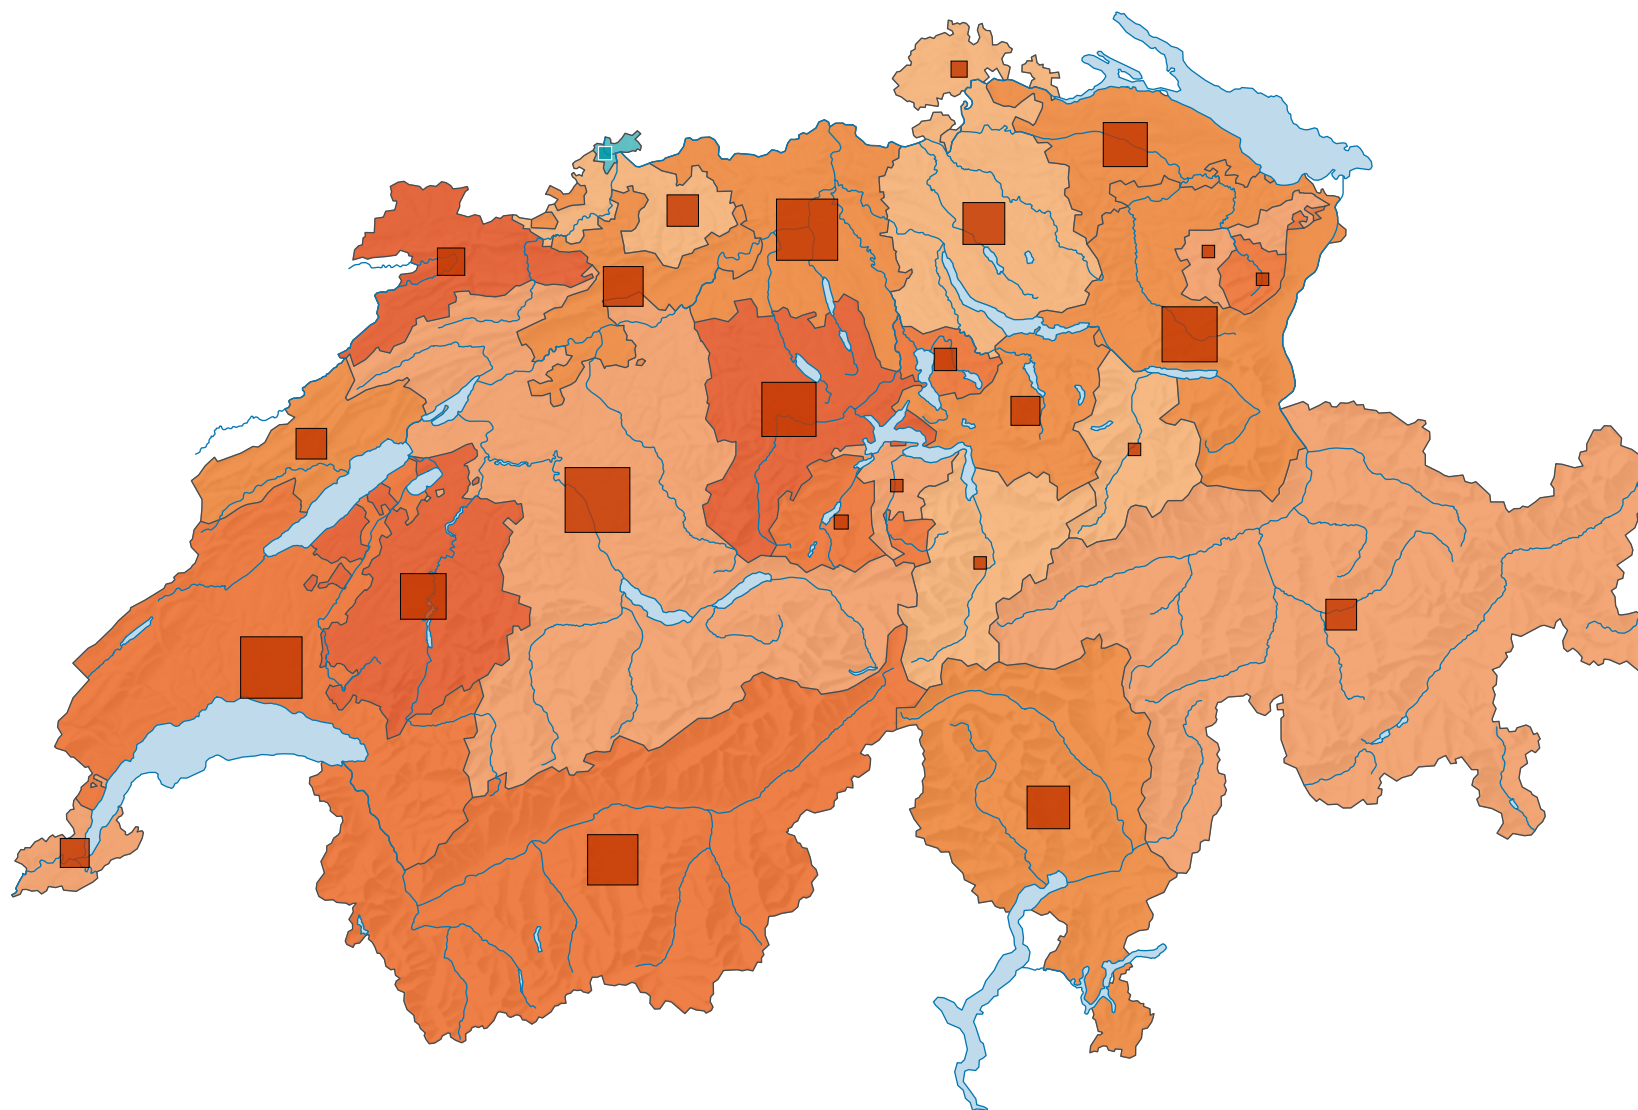

Variation des aires industrielles et artisanales*, de 1979/85 à 2004/09

Extension ou diminution en 24 ans, en %

Suisse: 32,2

Extension ou diminution en 24 ans, en ha

■ Hausse

■ Baisse

Suisse: 5 846

Pour des raisons de lisibilité, la taille des symboles ayant une valeur inférieure à 25 a été augmentée.

* selon la nomenclature standard NOAS04

Niveau géographique:
Cantons