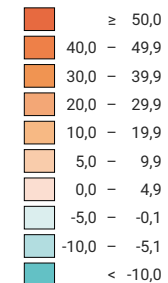

## Zu- oder Abnahme in 24 Jahren, in %

Schweiz: 32,2

## Zu- oder Abnahme in 24 Jahren, in ha

Dark Red Square: Zunahme

Dark Blue Square: Abnahme

Schweiz: 5 846

Symbole mit einem Wert unter 25 wurden zur besseren Lesbarkeit visuell vergrössert dargestellt.

\* gemäss Standardnomenklatur NOAS04