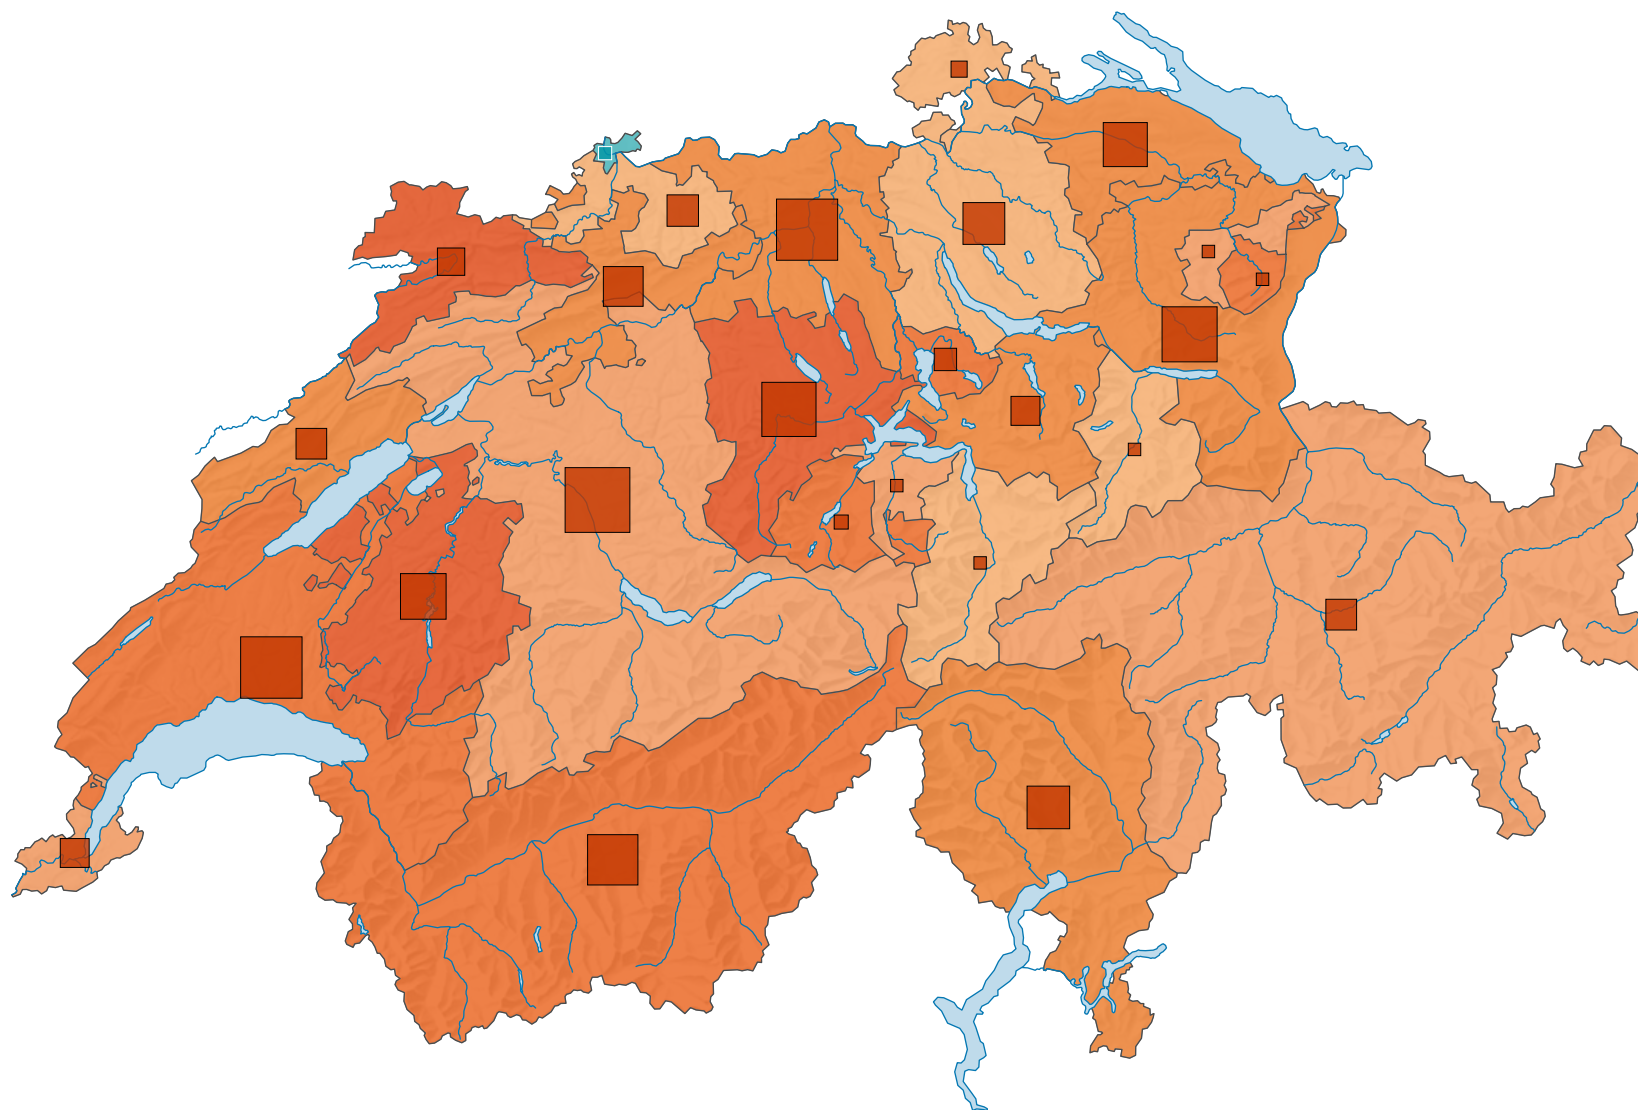

# Veränderung des Industrie- und Gewerbeareals\*, 1979/85 - 2004/09

## Zu- oder Abnahme in 24 Jahren, in %

Schweiz: 32,2

## Zu- oder Abnahme in 24 Jahren, in ha

Dark Red Square: Zunahme

Dark Blue Square: Abnahme

Schweiz: 5 846

Symbole mit einem Wert unter 25 wurden zur besseren Lesbarkeit visuell vergrössert dargestellt.

\* gemäss Standardnomenklatur NOAS04

0 35 70 km

Raumgliederung:  
Kantone