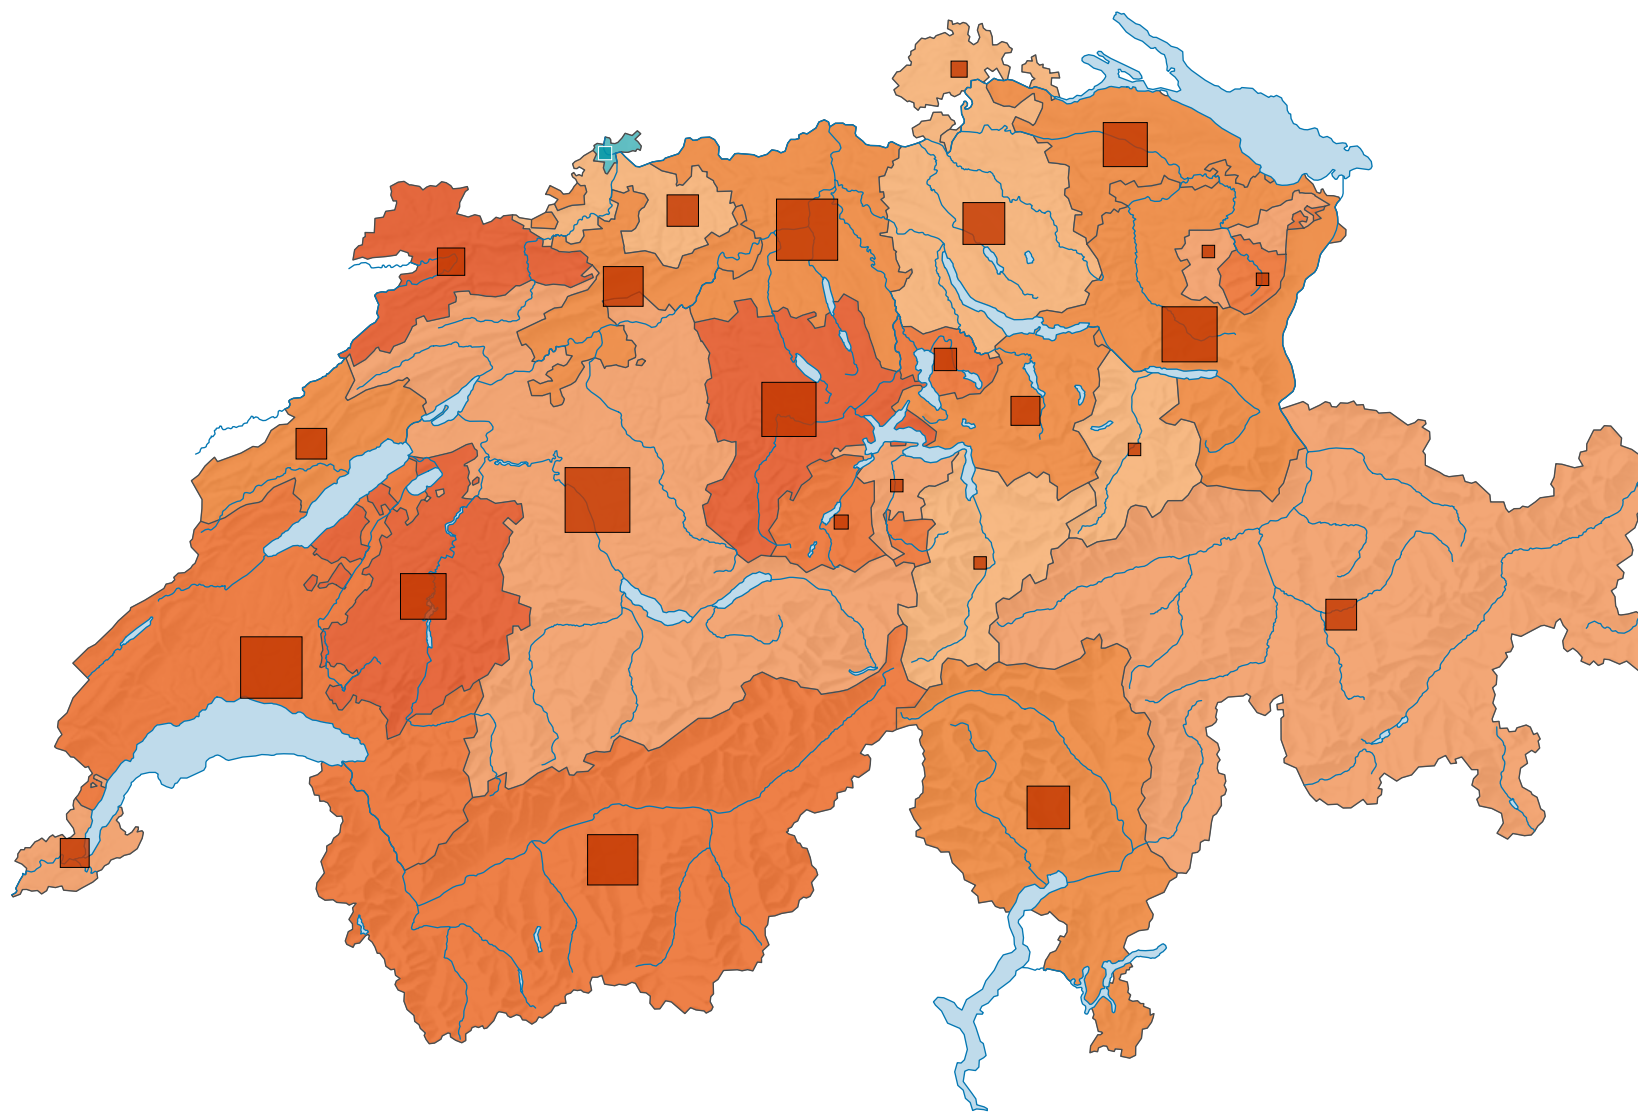

# Veränderung des Industrie- und Gewerbeareals\*, 1979/85 - 2004/09

## Zu- oder Abnahme in 24 Jahren, in %

Schweiz: 32,2

## Zu- oder Abnahme in 24 Jahren, in ha

Dark Red Square: Zunahme

Dark Blue Square: Abnahme

Schweiz: 5 846

Symbole mit einem Wert unter 25 wurden zur besseren Lesbarkeit visuell vergrössert dargestellt.

\* gemäss Standardnomenklatur NOAS04

Raumgliederung:  
Kantone