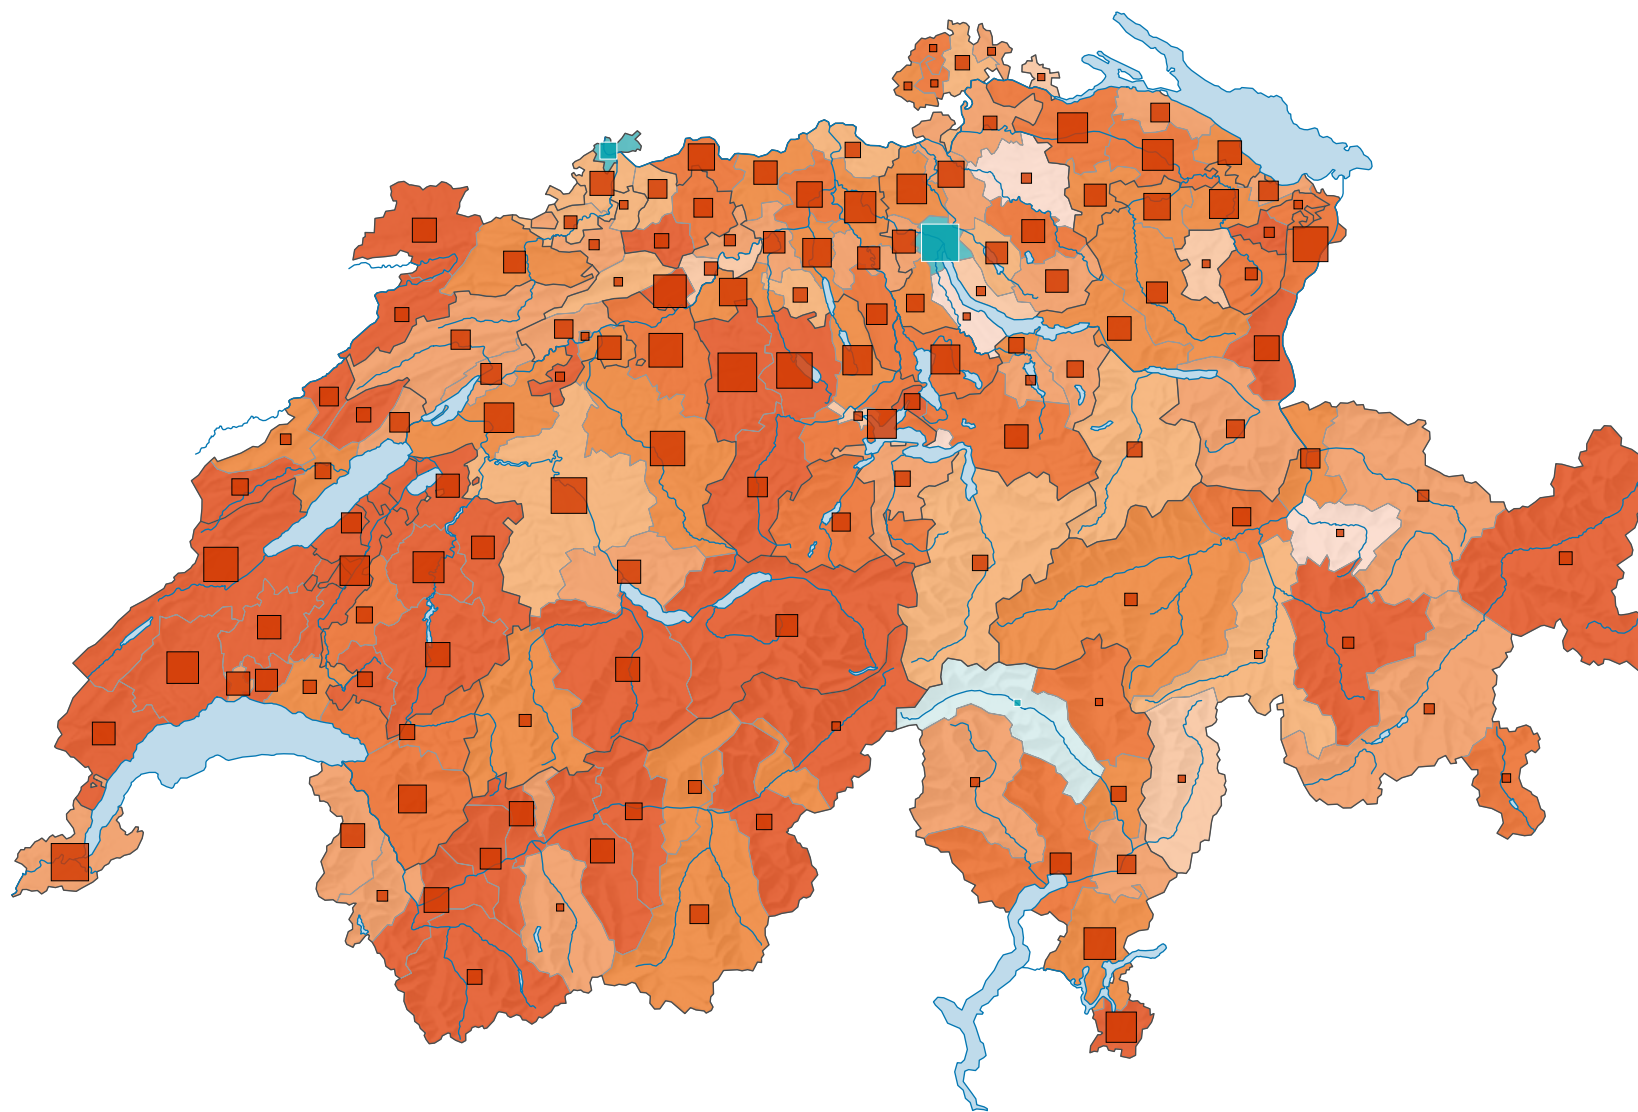

Variation des aires industrielles et artisanales*, de 1979/85 à 2004/09

Extension ou diminution en 24 ans, en %

Suisse: 32,2

Extension ou diminution en 24 ans, en ha

■ Hausse
■ Baisse

Suisse: 5 846

Les symboles ayant une valeur inférieure à 1 ont été masqués.

Pour des raisons de lisibilité, la taille des symboles ayant une valeur inférieure à 5 a été augmentée.

* selon la nomenclature standard NOAS04

0 35 70 km

Niveau géographique:
Districts