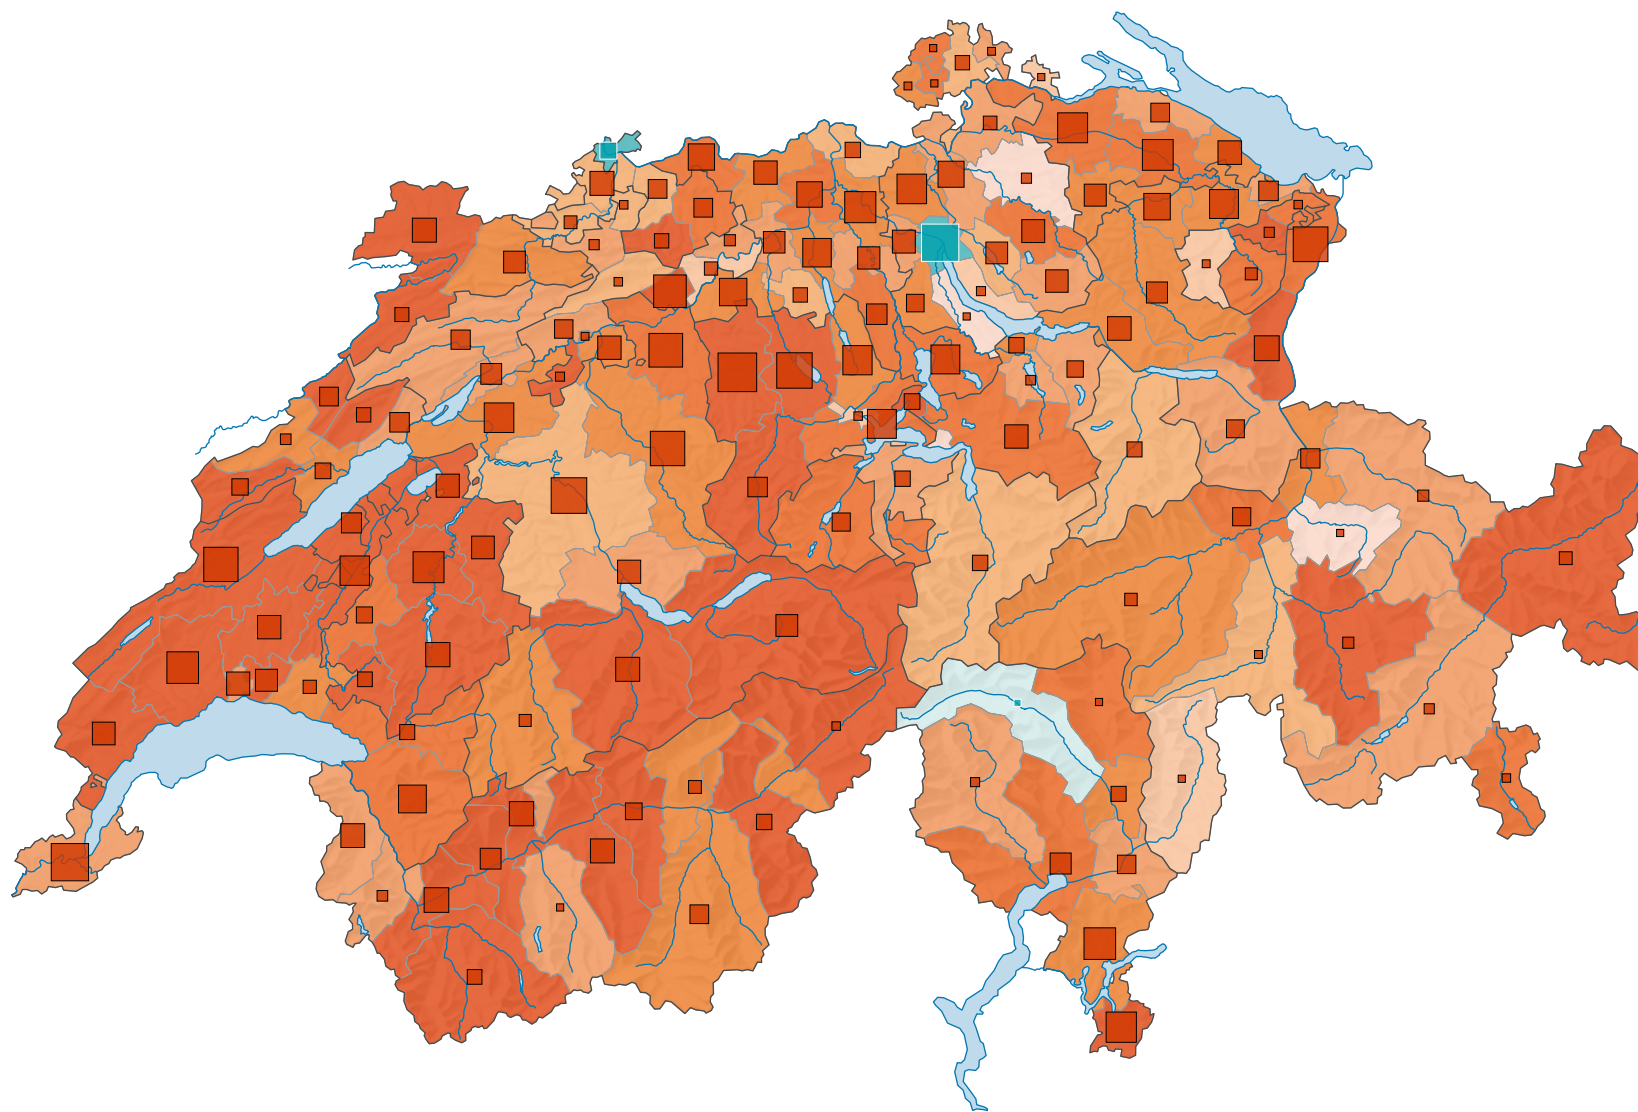

Veränderung des Industrie- und Gewerbeareals*, 1979/85 - 2004/09

Zu- oder Abnahme in 24 Jahren, in %

Schweiz: 32,2

Zu- oder Abnahme in 24 Jahren, in ha

Red Square: Zunahme
Blue Square: Abnahme

Schweiz: 5 846

Alle Symbole mit einem Wert unter 1 wurden ausgeblendet.

Symbole mit einem Wert unter 5 wurden zur besseren Lesbarkeit visuell vergrößert dargestellt.

* gemäss Standardnomenklatur NOAS04

Raumgliederung:
Bezirke