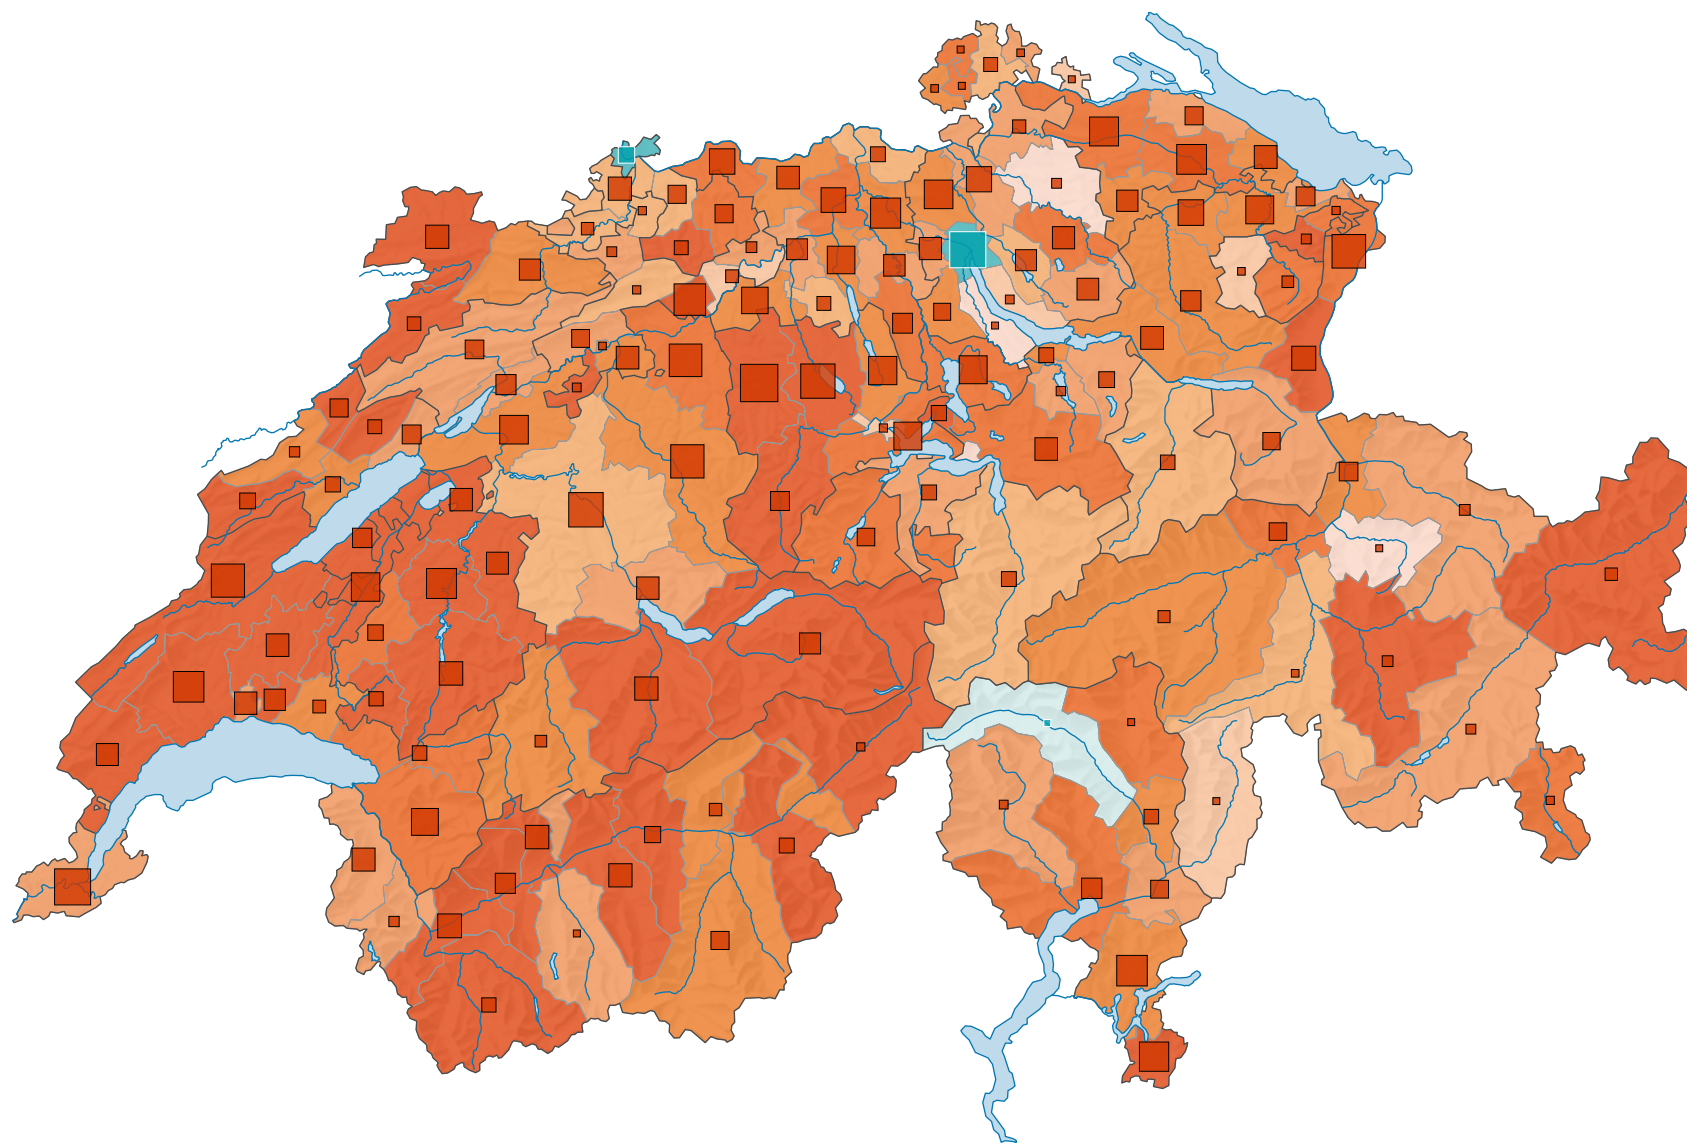

# Veränderung des Industrie- und Gewerbeareals\*, 1979/85 - 2004/09

## Zu- oder Abnahme in 24 Jahren, in %

Schweiz: 32,2

## Zu- oder Abnahme in 24 Jahren, in ha

Dark Red: Zunahme  
Dark Green: Abnahme

Schweiz: 5 846

Alle Symbole mit einem Wert unter 1 wurden ausgeblendet.

Symbole mit einem Wert unter 5 wurden zur besseren Lesbarkeit visuell vergrössert dargestellt.