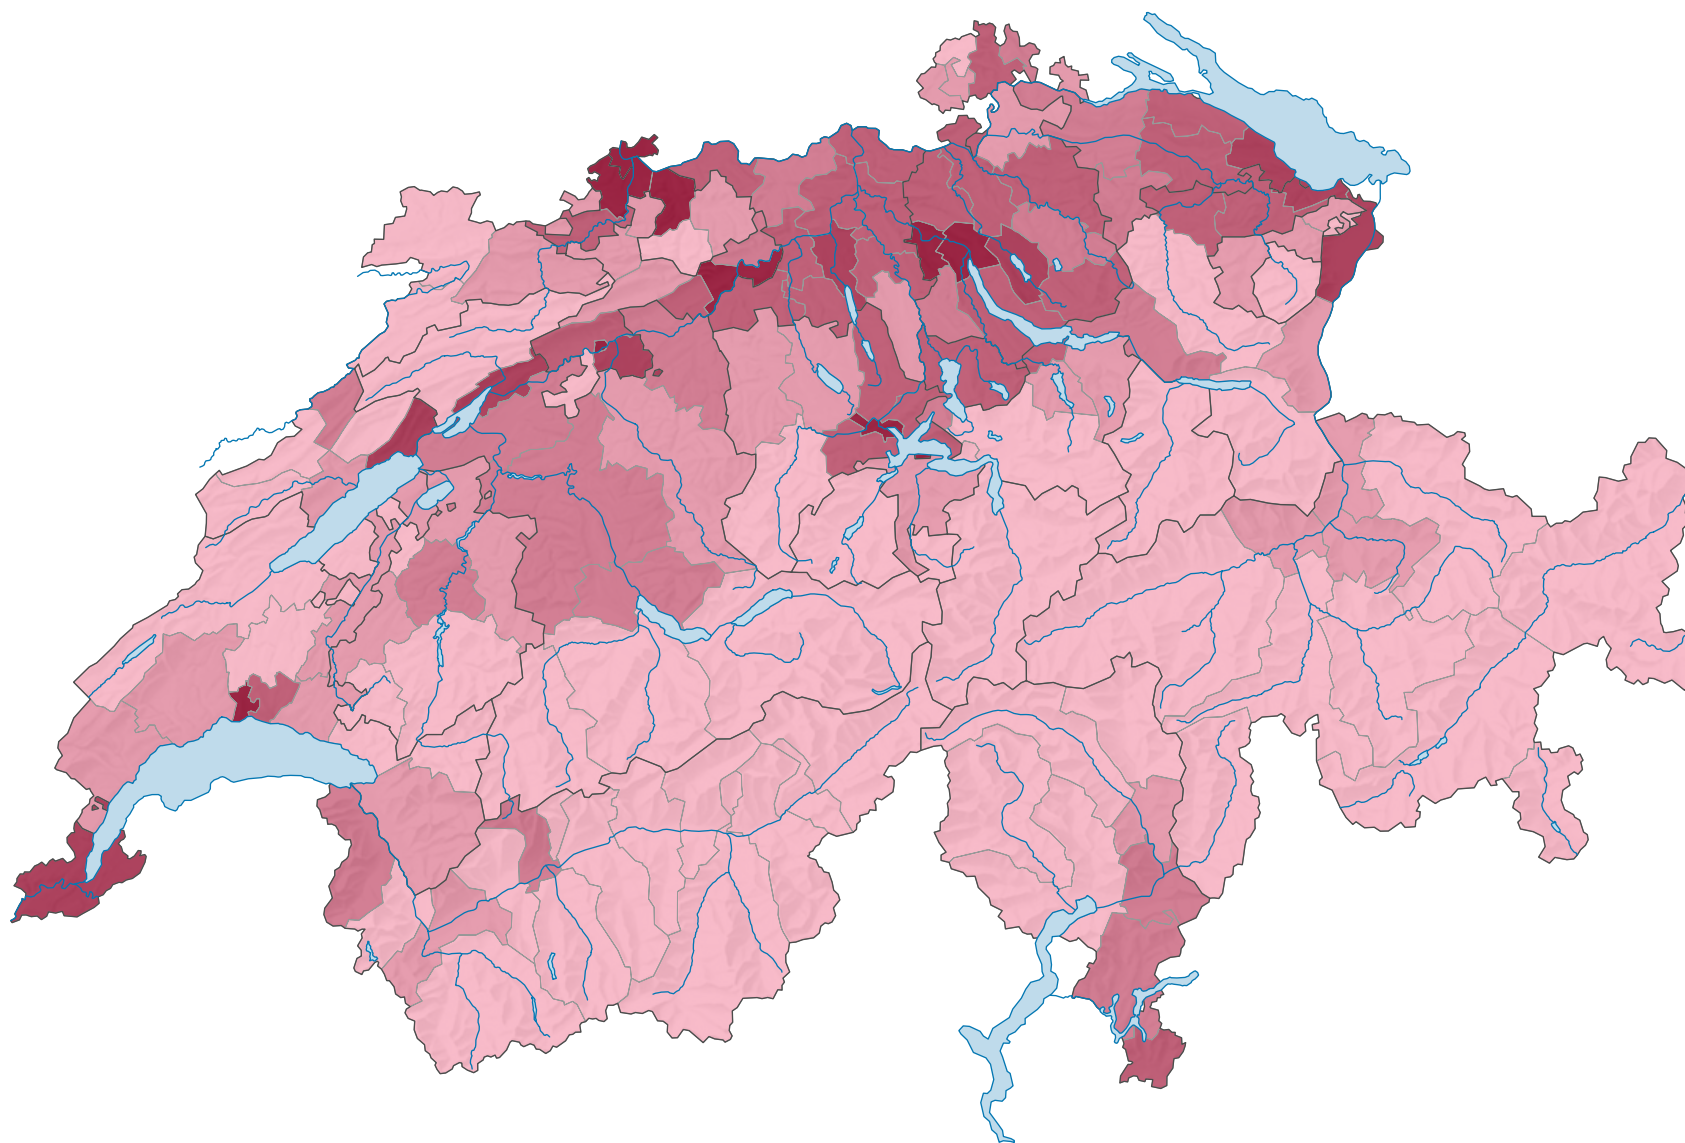

Part des aires industrielles et artisanales* dans la superficie totale, en 1979/85

Part des aires industrielles et artisanales* dans la superficie totale, en %

Suisse: 0,44

* selon la nomenclature standard NOAS04

0 25 50 km

Niveau géographique:
Districts