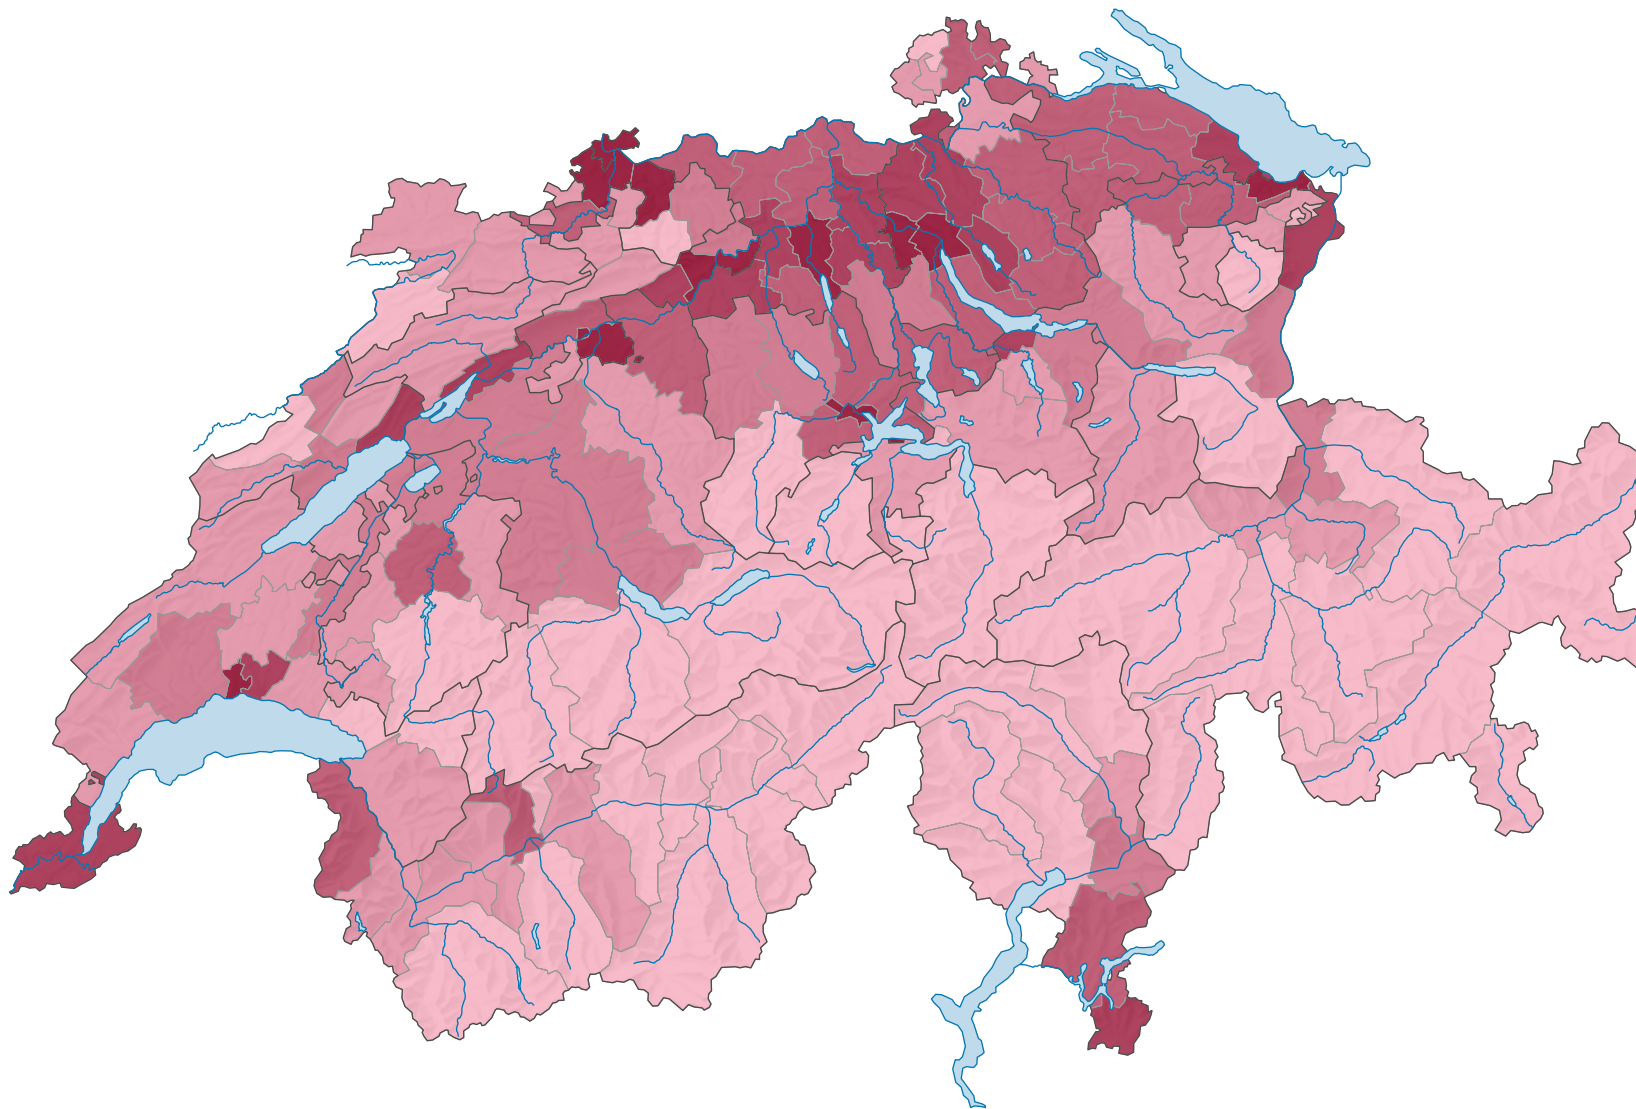

Anteil des Industrie- und Gewerbeareals* an der Gesamtfläche, 1992/97

Anteil des Industrie- und Gewerbeareals* an der Gesamtfläche, in %

Schweiz: 0,53

* gemäss Standardnomenklatur NOAS04

0 35 70 km

Raumgliederung:
Bezirke