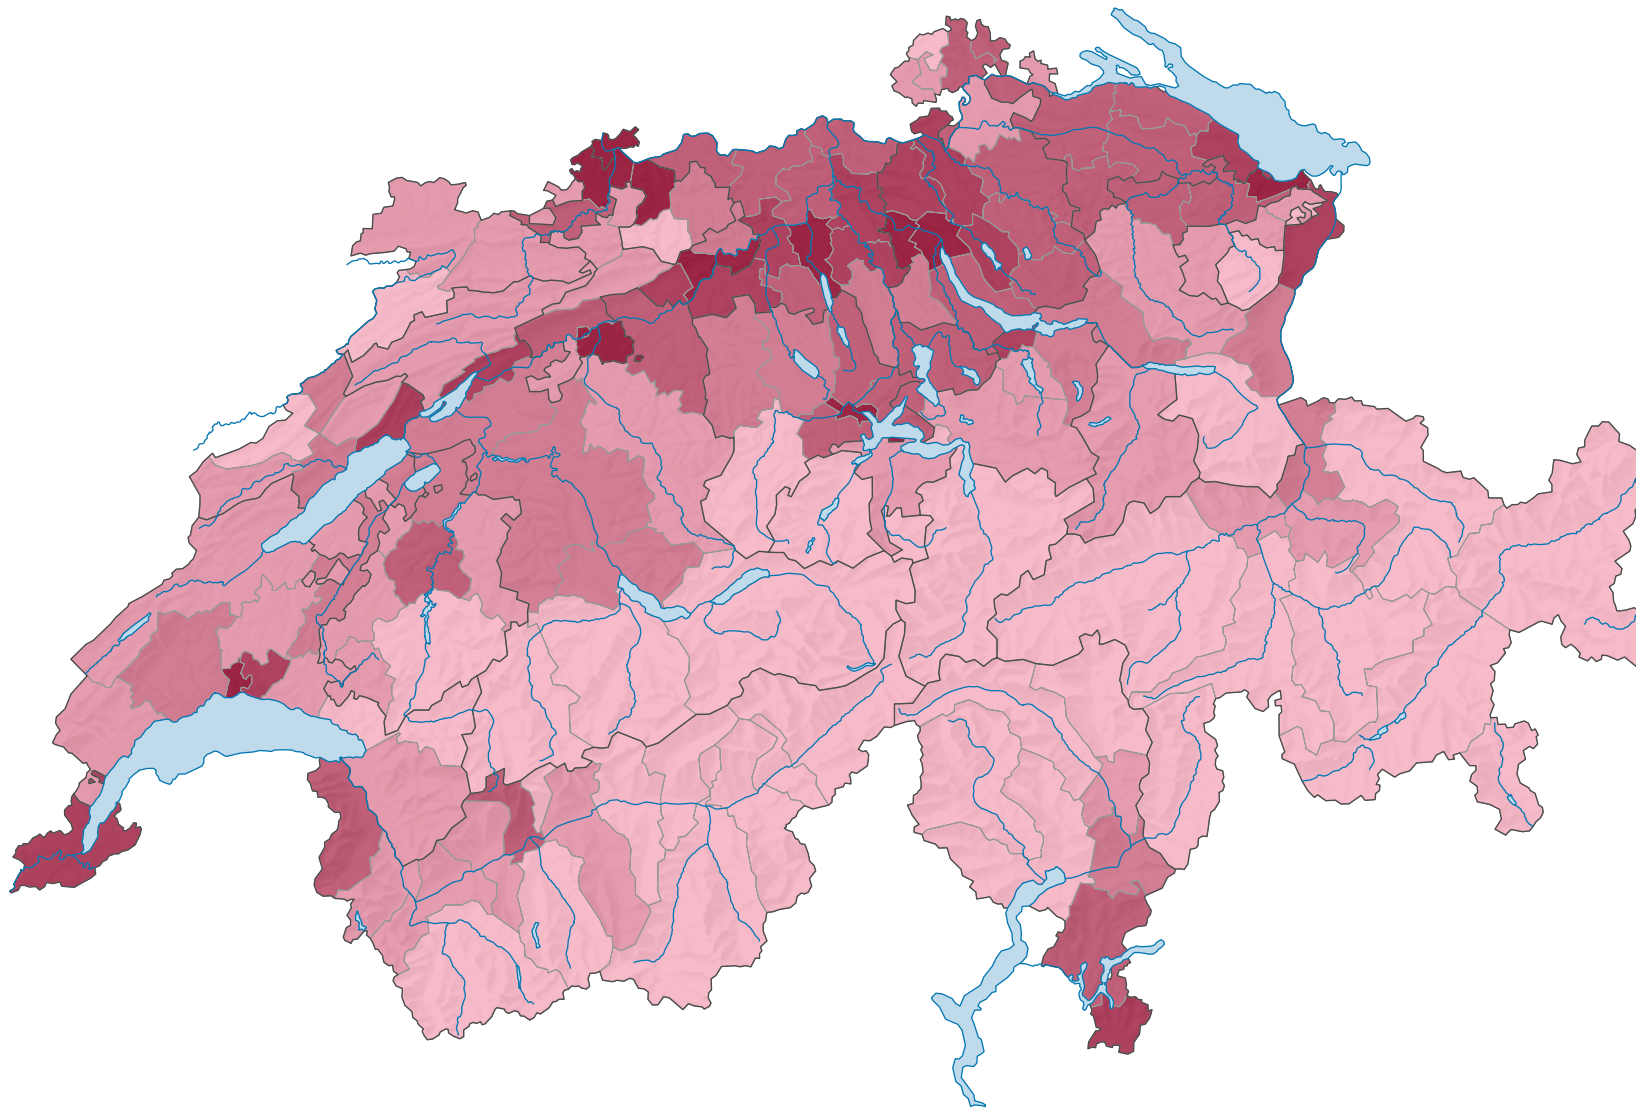

Anteil des Industrie- und Gewerbeareals* an der Gesamtfläche, 1992/97

Anteil des Industrie- und Gewerbeareals* an der Gesamtfläche, in %

Schweiz: 0,53

* gemäss Standardnomenklatur NOAS04

0 35 70 km

Raumgliederung:
Bezirke