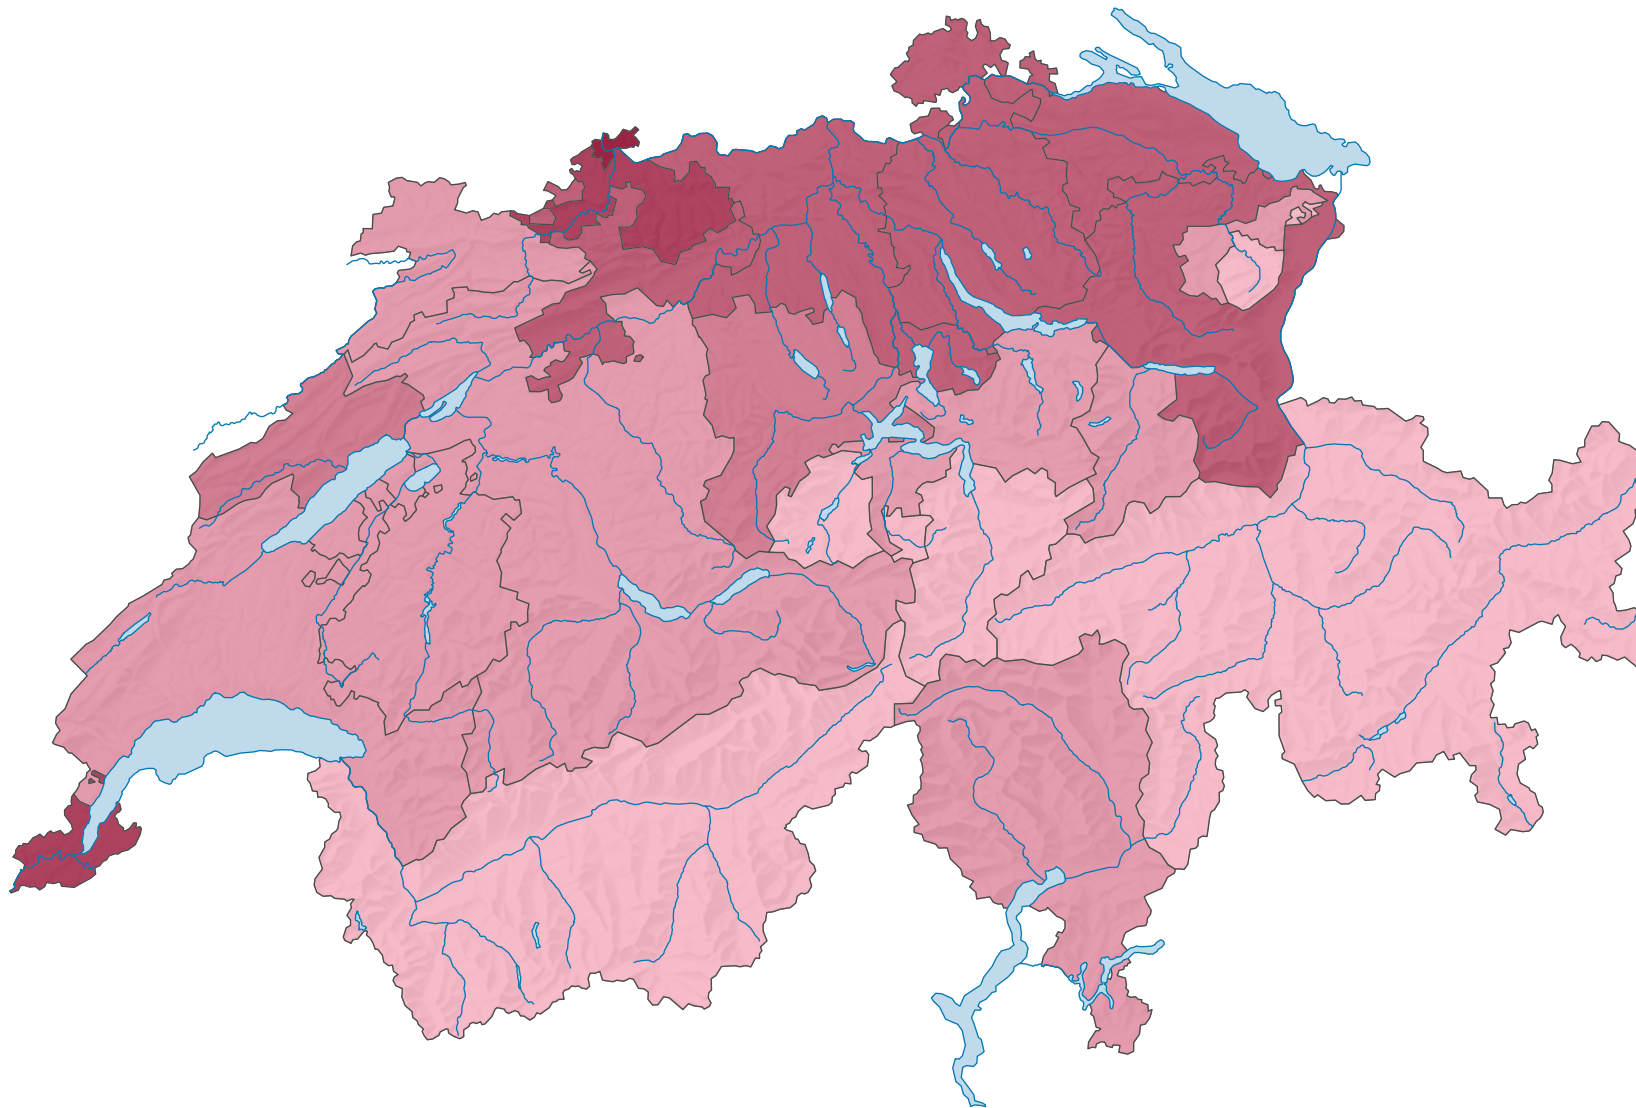

Anteil des Industrie- und Gewerbeareals* an der Gesamtfläche, 2004/09

Anteil des Industrie- und Gewerbeareals* an der Gesamtfläche, in %

Schweiz: 0,58

* gemäss Standardnomenklatur NOAS04

0 35 70 km

Raumgliederung:
Kantone