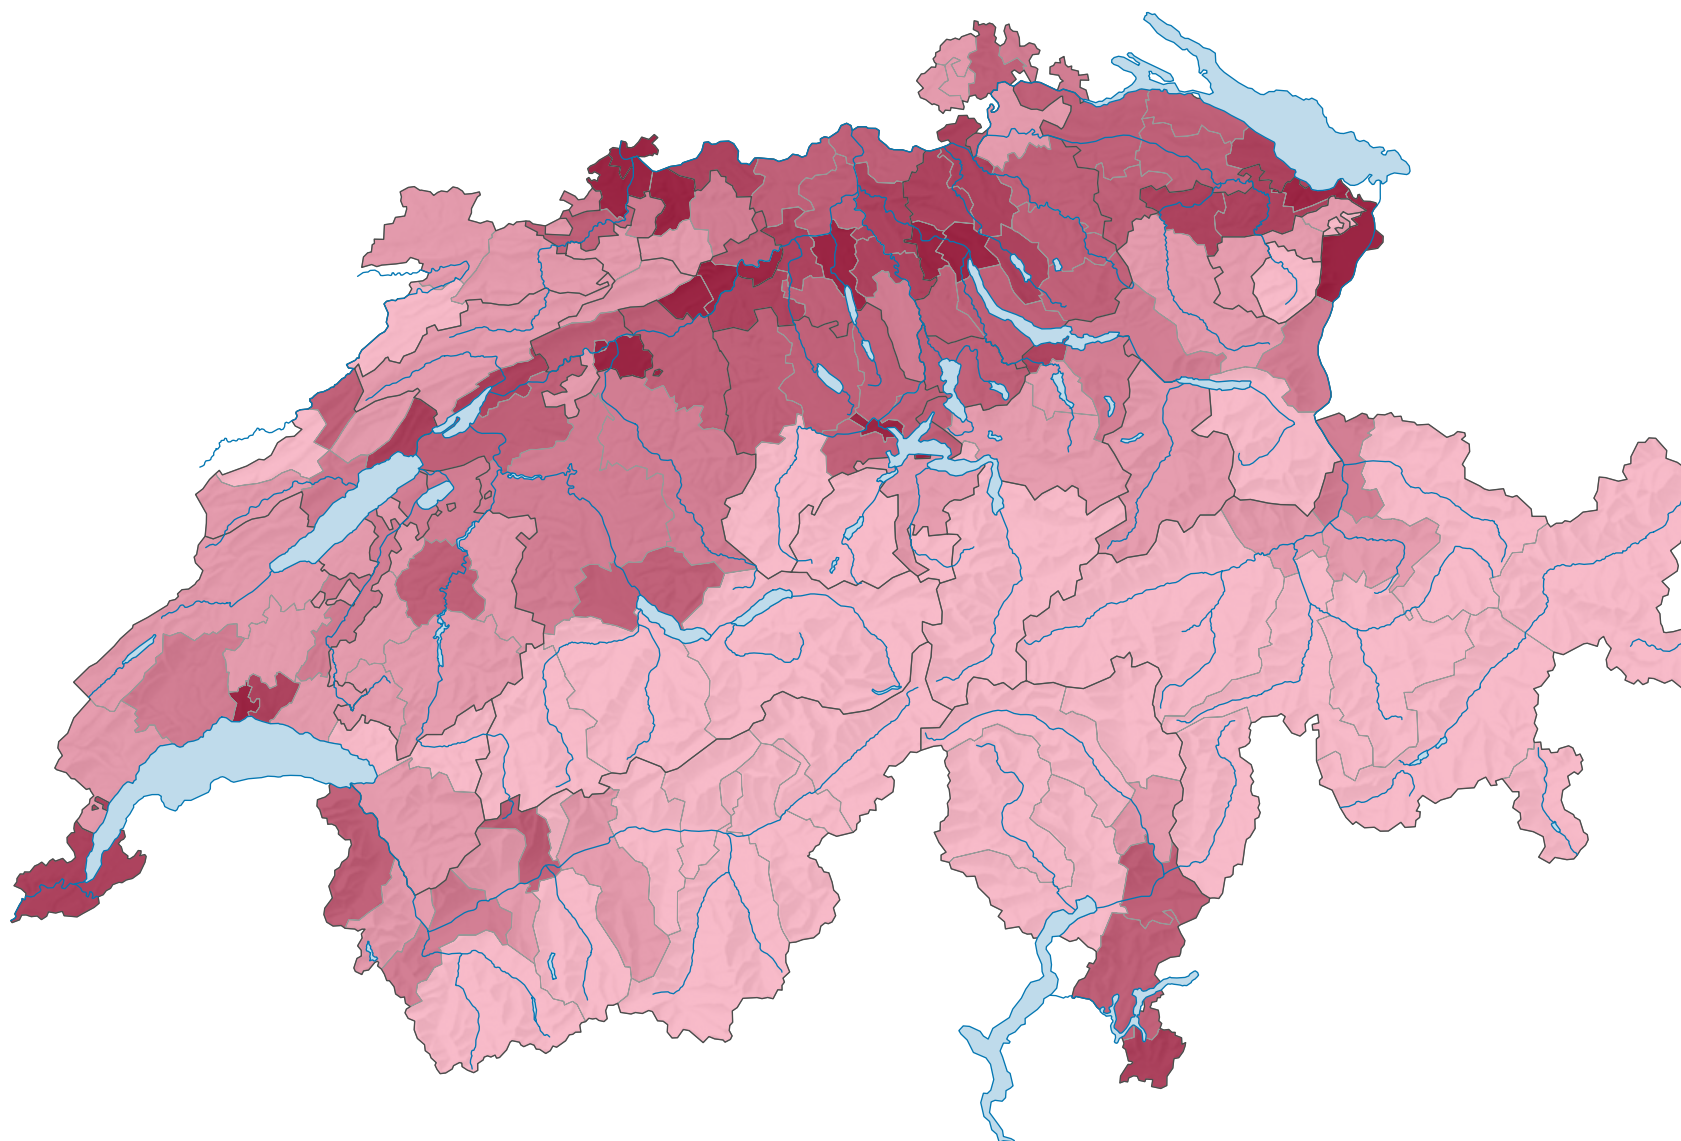

Part des aires industrielles et artisanales* dans la superficie totale, en 2004/09

Part des aires industrielles et artisanales* dans la superficie totale, en %

Suisse: 0,58

* selon la nomenclature standard NOAS04

0 25 50 km

Niveau géographique:
Districts