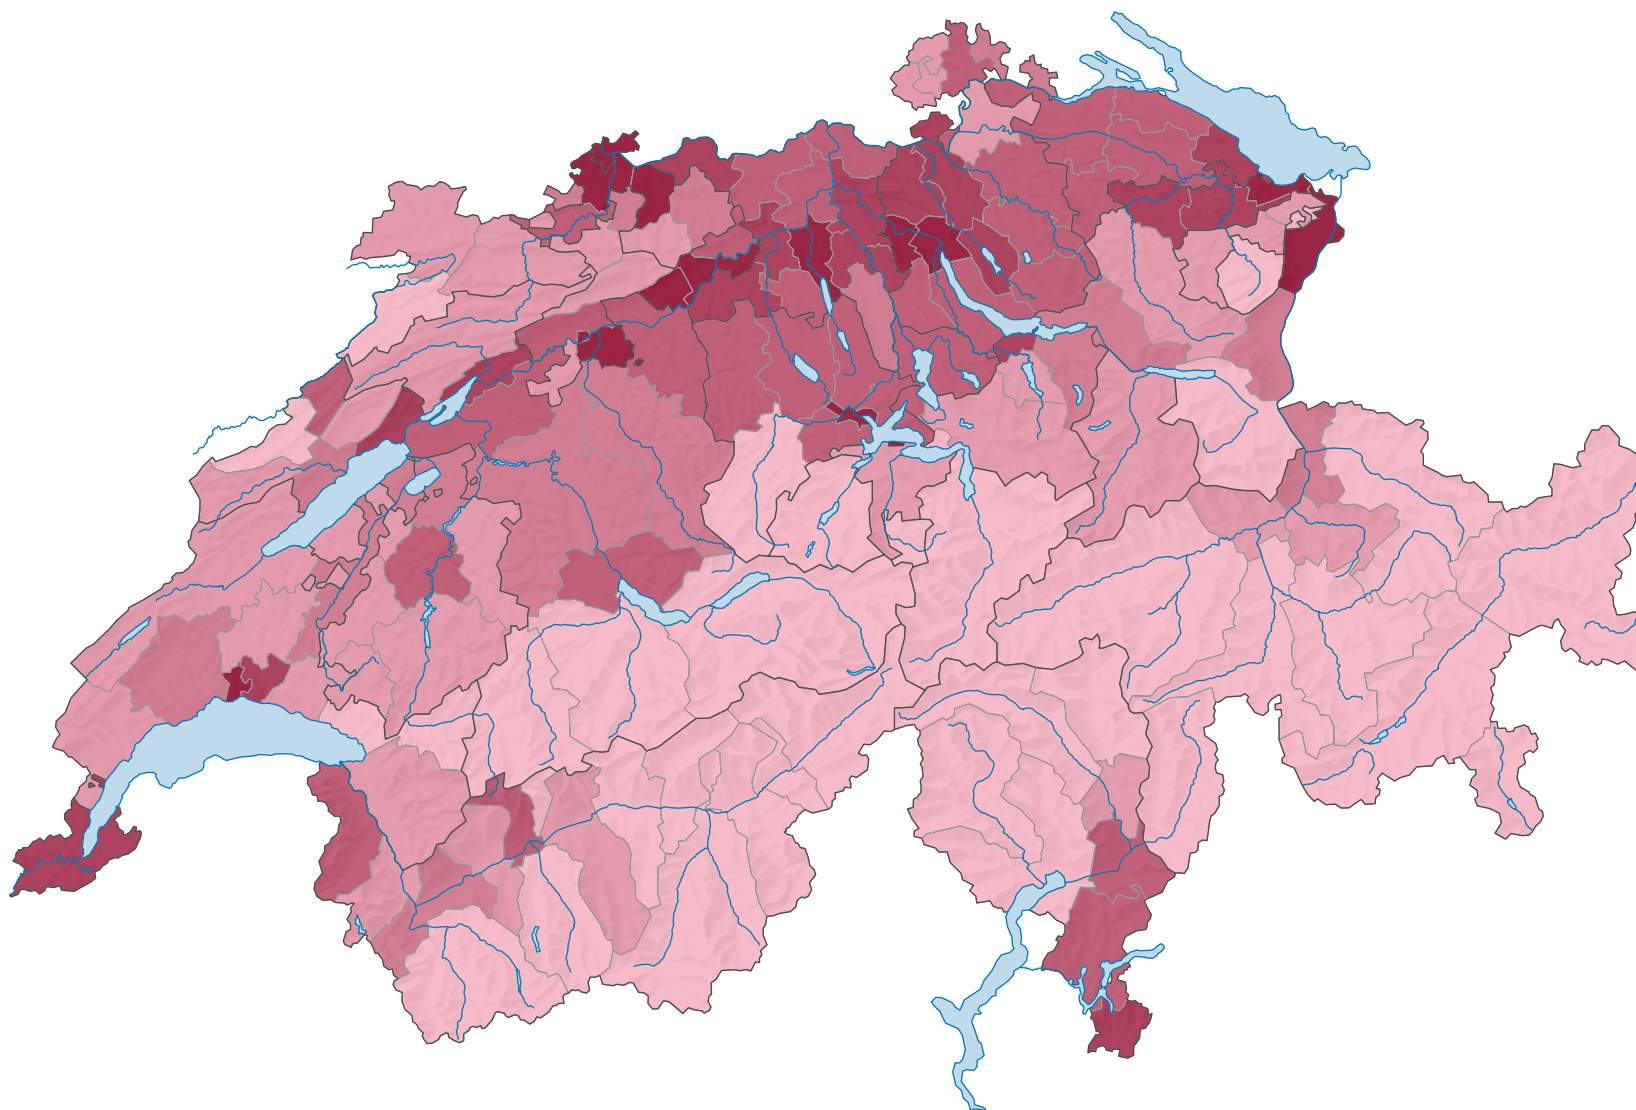

Part des aires industrielles et artisanales* dans la superficie totale, en 2004/09

Part des aires industrielles et artisanales* dans la superficie totale, en %

Suisse: 0,58

* selon la nomenclature standard NOAS04

0 35 70 km

Niveau géographique:
Districts