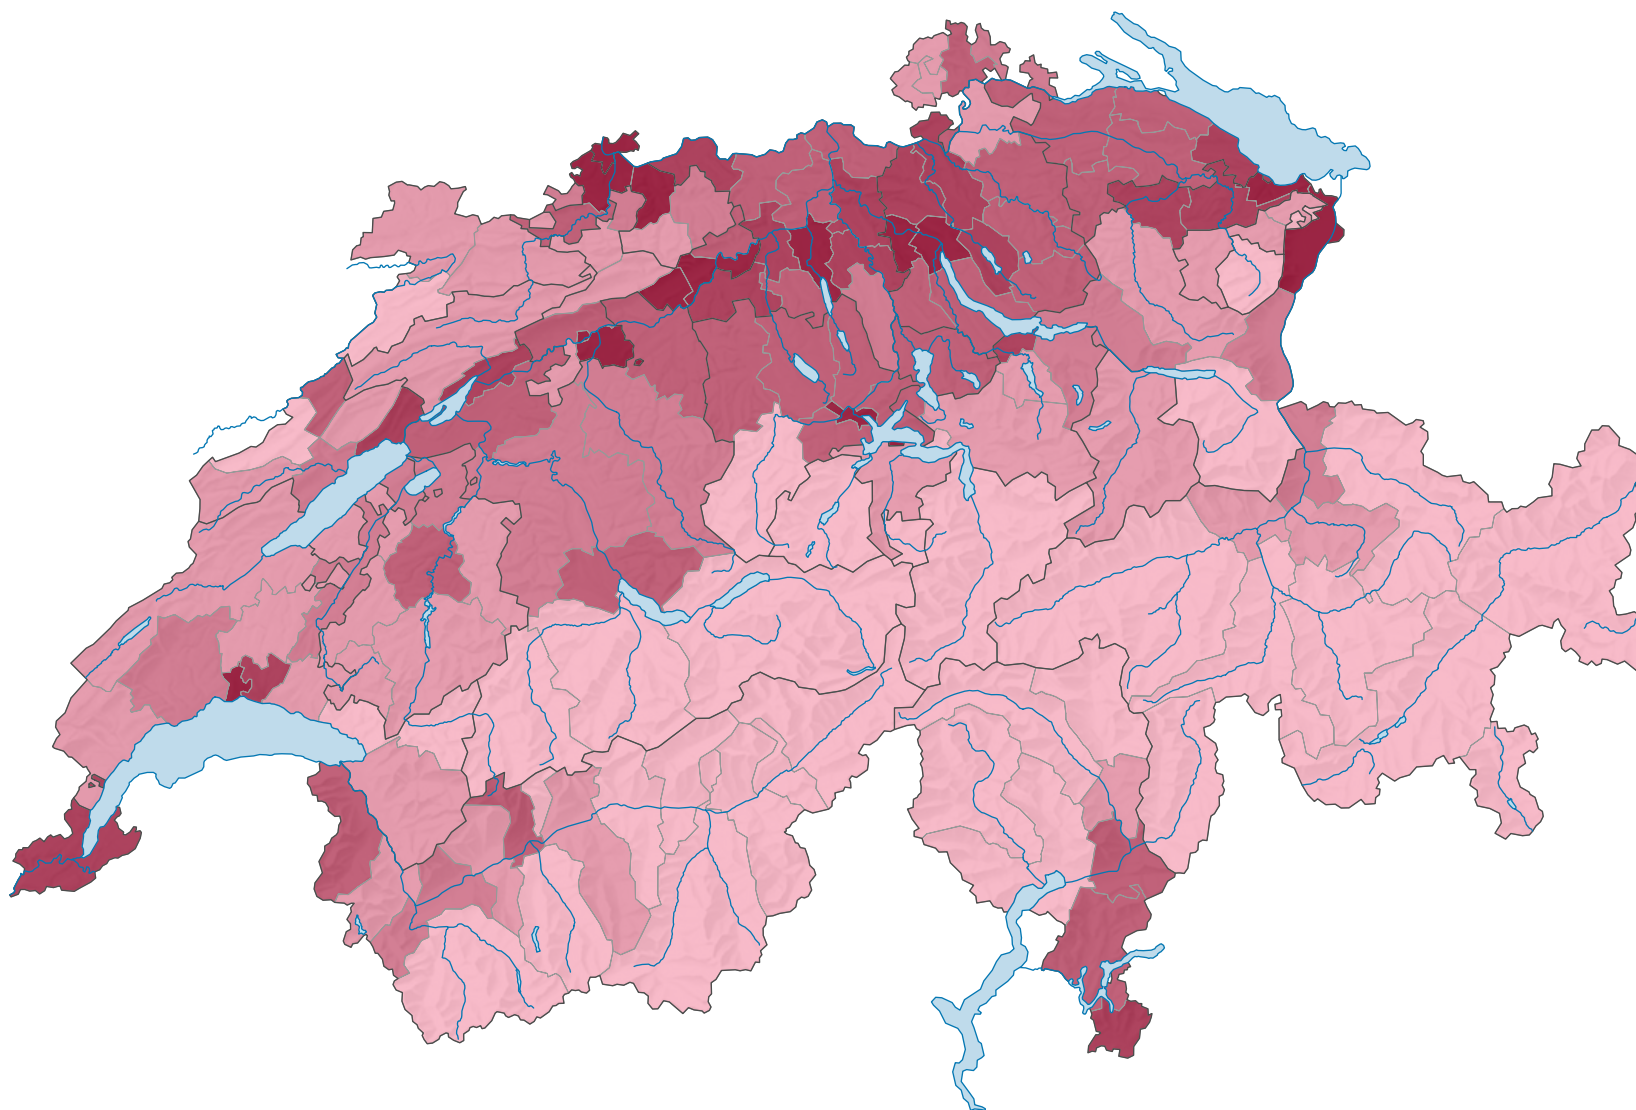

# Anteil des Industrie- und Gewerbeareals\* an der Gesamtfläche, 2004/09

## Anteil des Industrie- und Gewerbeareals\* an der Gesamtfläche, in %

Schweiz: 0,58

\* gemäss Standardnomenklatur NOAS04

0 35 70 km

Raumgliederung:  
Bezirke