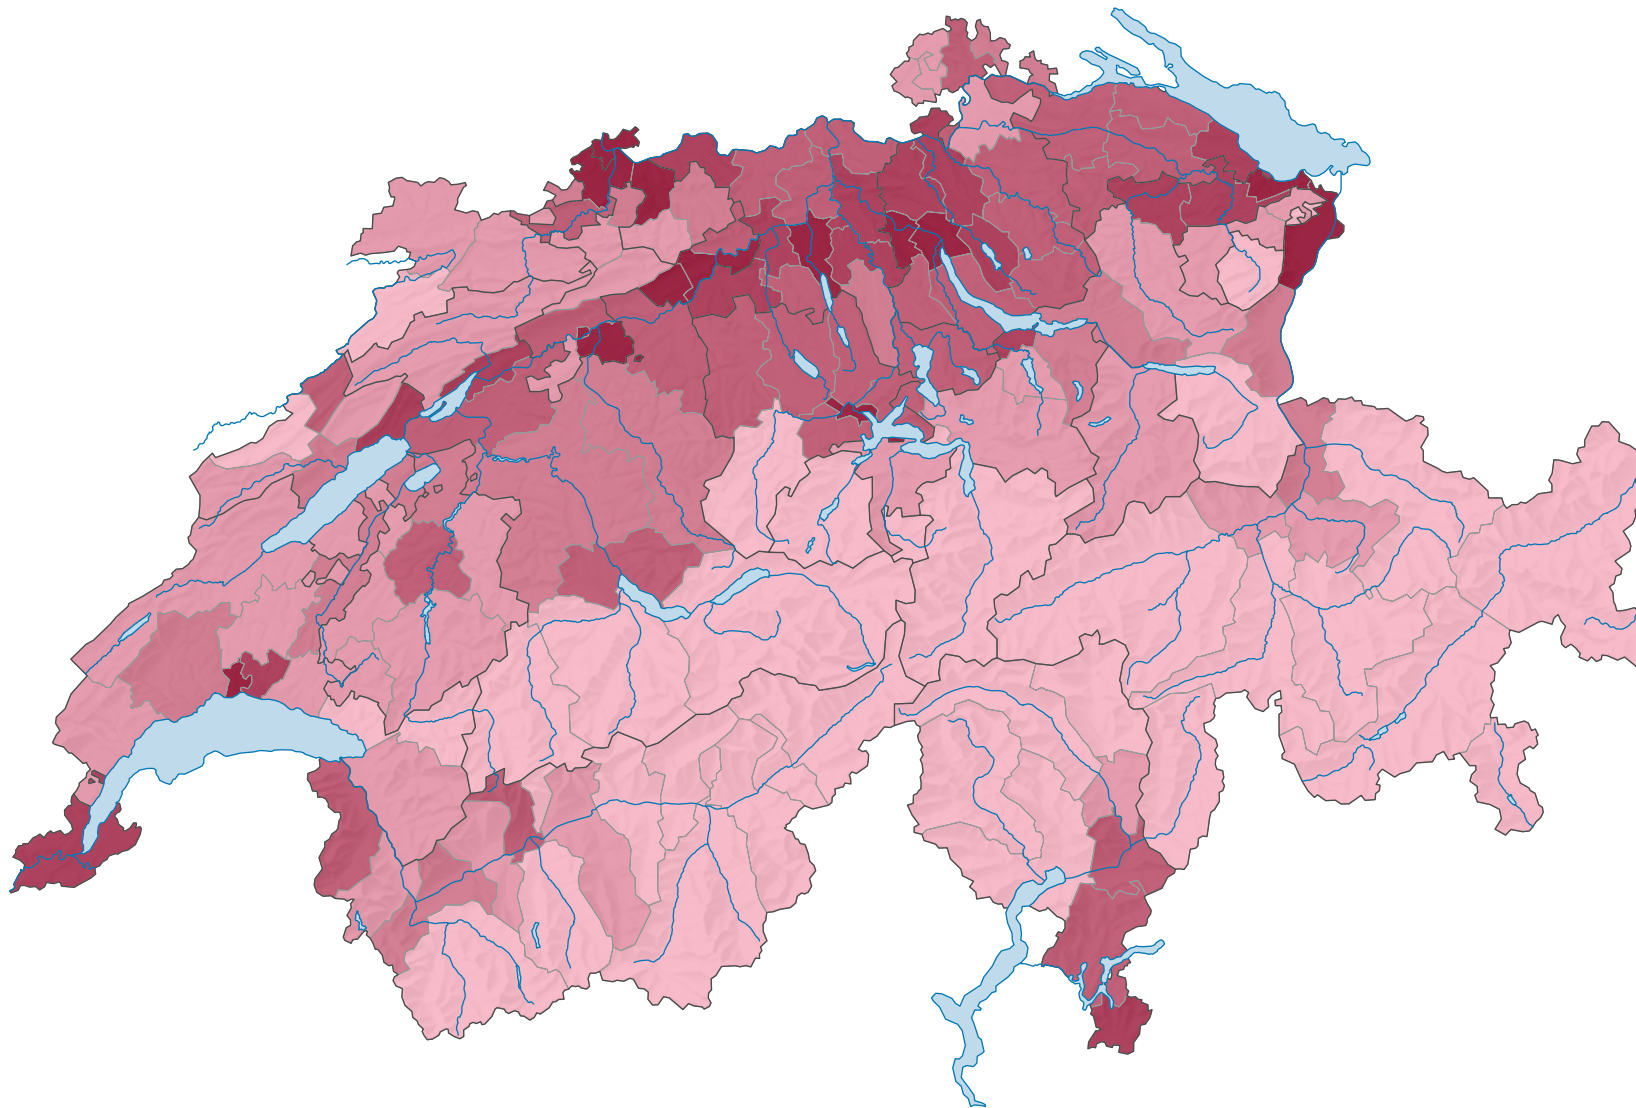

Anteil des Industrie- und Gewerbeareals* an der Gesamtfläche, 2004/09

Anteil des Industrie- und Gewerbeareals* an der Gesamtfläche, in %

Schweiz: 0,58

* gemäss Standardnomenklatur NOAS04

0 35 70 km

Raumgliederung:
Bezirke