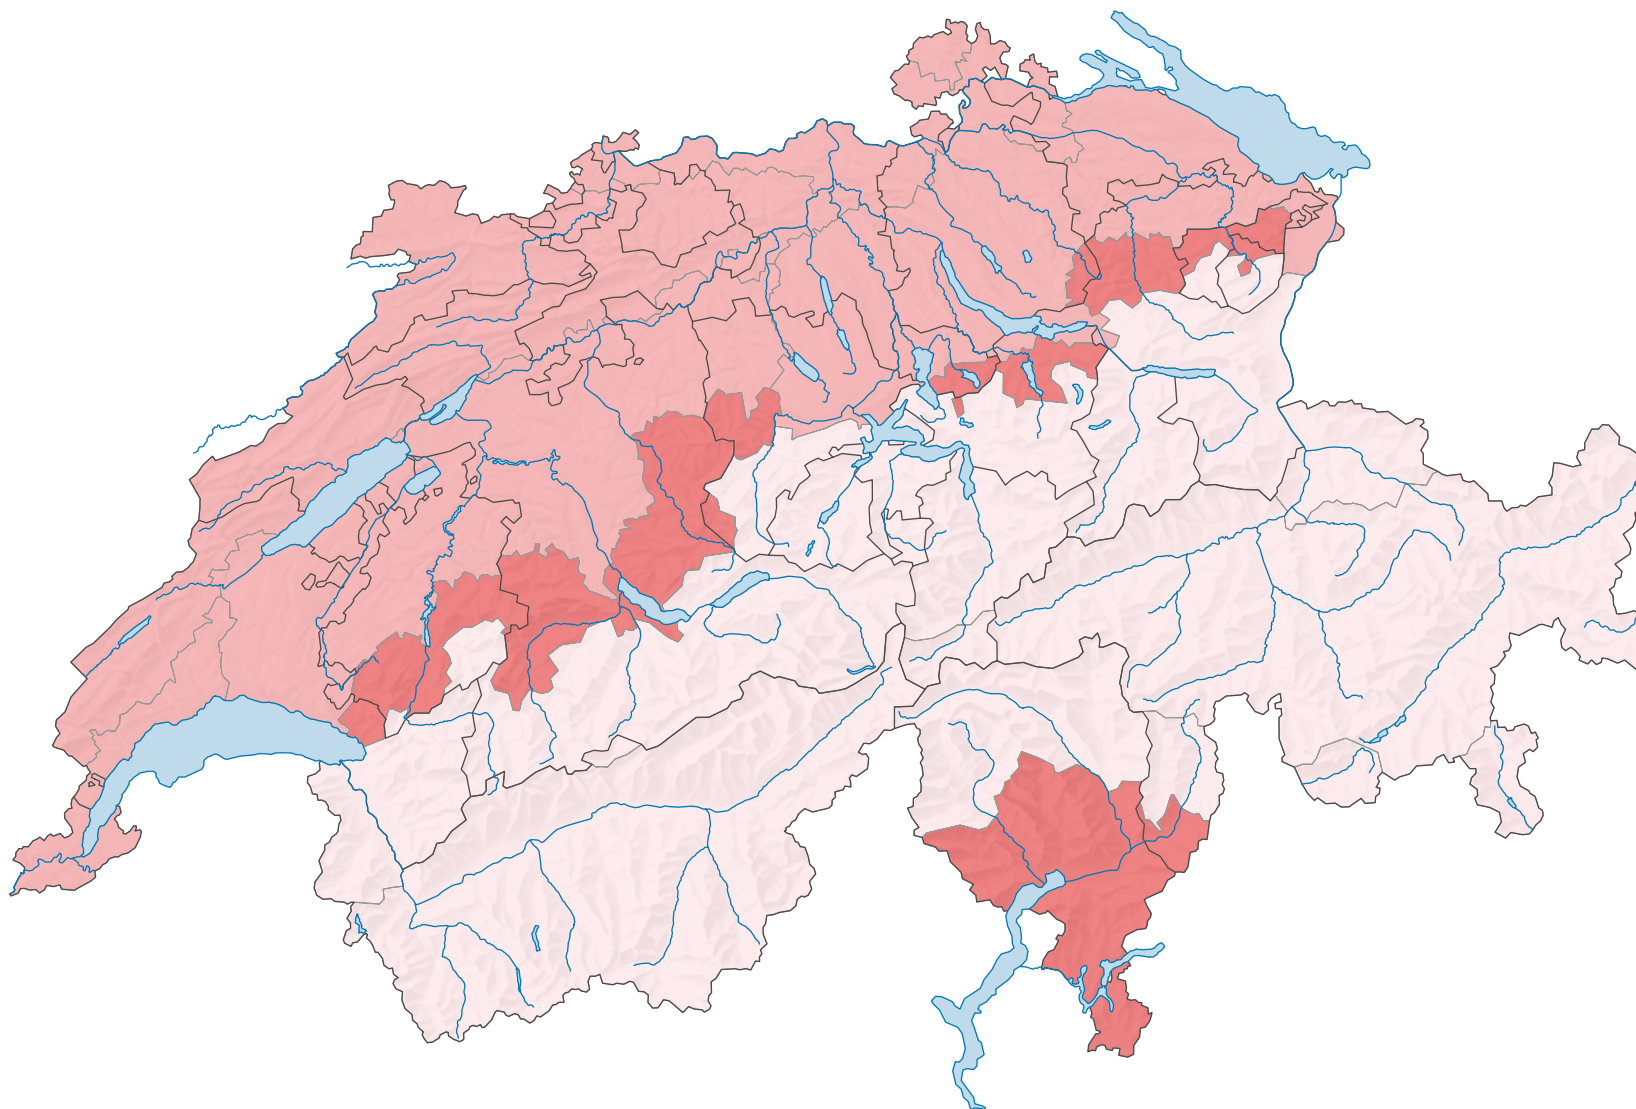

Anteil des Gebäudeareals* an der Siedlungsfläche, 1979/85

Anteil des Gebäudeareals* an der Siedlungsfläche, in %

Schweiz: 46,1

* Gebäudefläche mit Umschwung; gemäss Standardnomenklatur NOAS04

0 35 70 km

Raumgliederung:
Biogeografische Regionen (10)