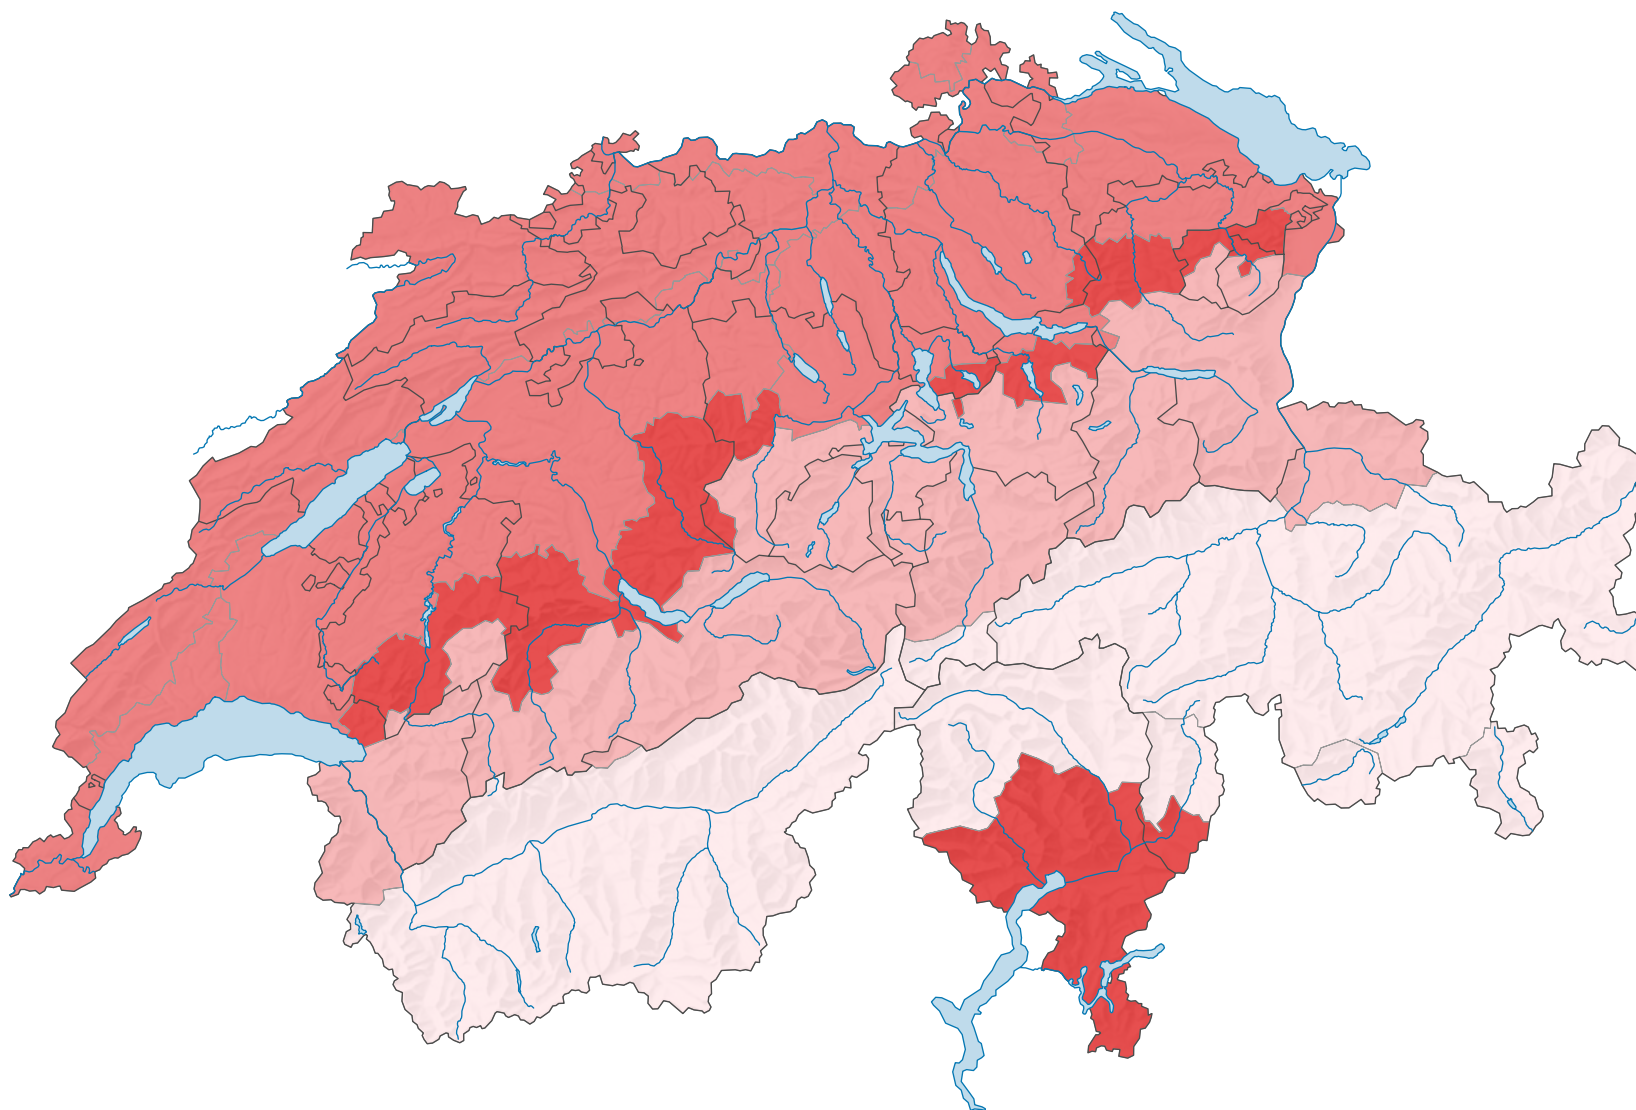

Part des aires de bâtiments* dans la surface d'habitat et d'infrastructure, en 2004/09

Part des aires de bâtiments* dans la surface d'habitat et d'infrastructure, en %

Suisse: 49,4

* Surface de bâtiments et des terrains attenants; selon la nomenclature standard NOAS04

0 35 70 km

Niveau géographique:
Régions biogéographiques (10)