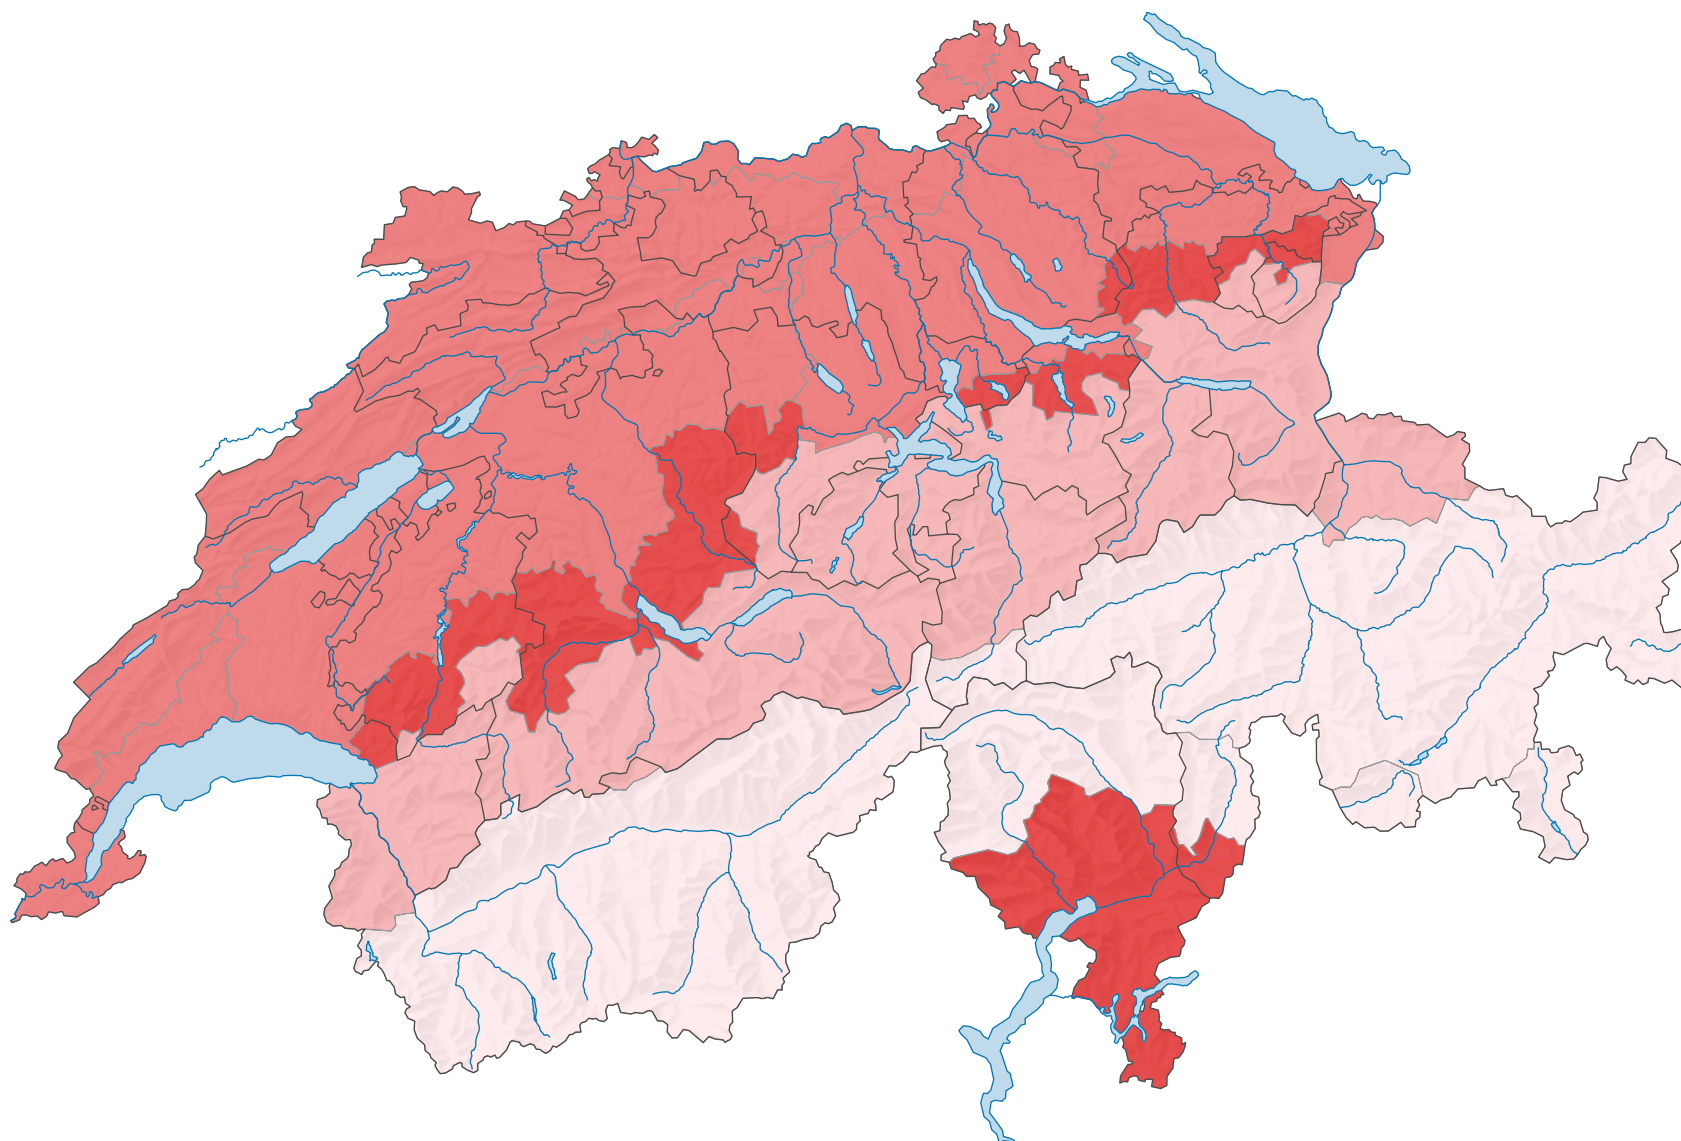

# Part des aires de bâtiments\* dans la surface d'habitat et d'infrastructure, en 2004/09

## Part des aires de bâtiments\* dans la surface d'habitat et d'infrastructure, en %

Suisse: 49,4

\* Surface de bâtiments et des terrains attenants; selon la nomenclature standard NOAS04

0 25 50 km

Niveau géographique:  
Régions biogéographiques (10)