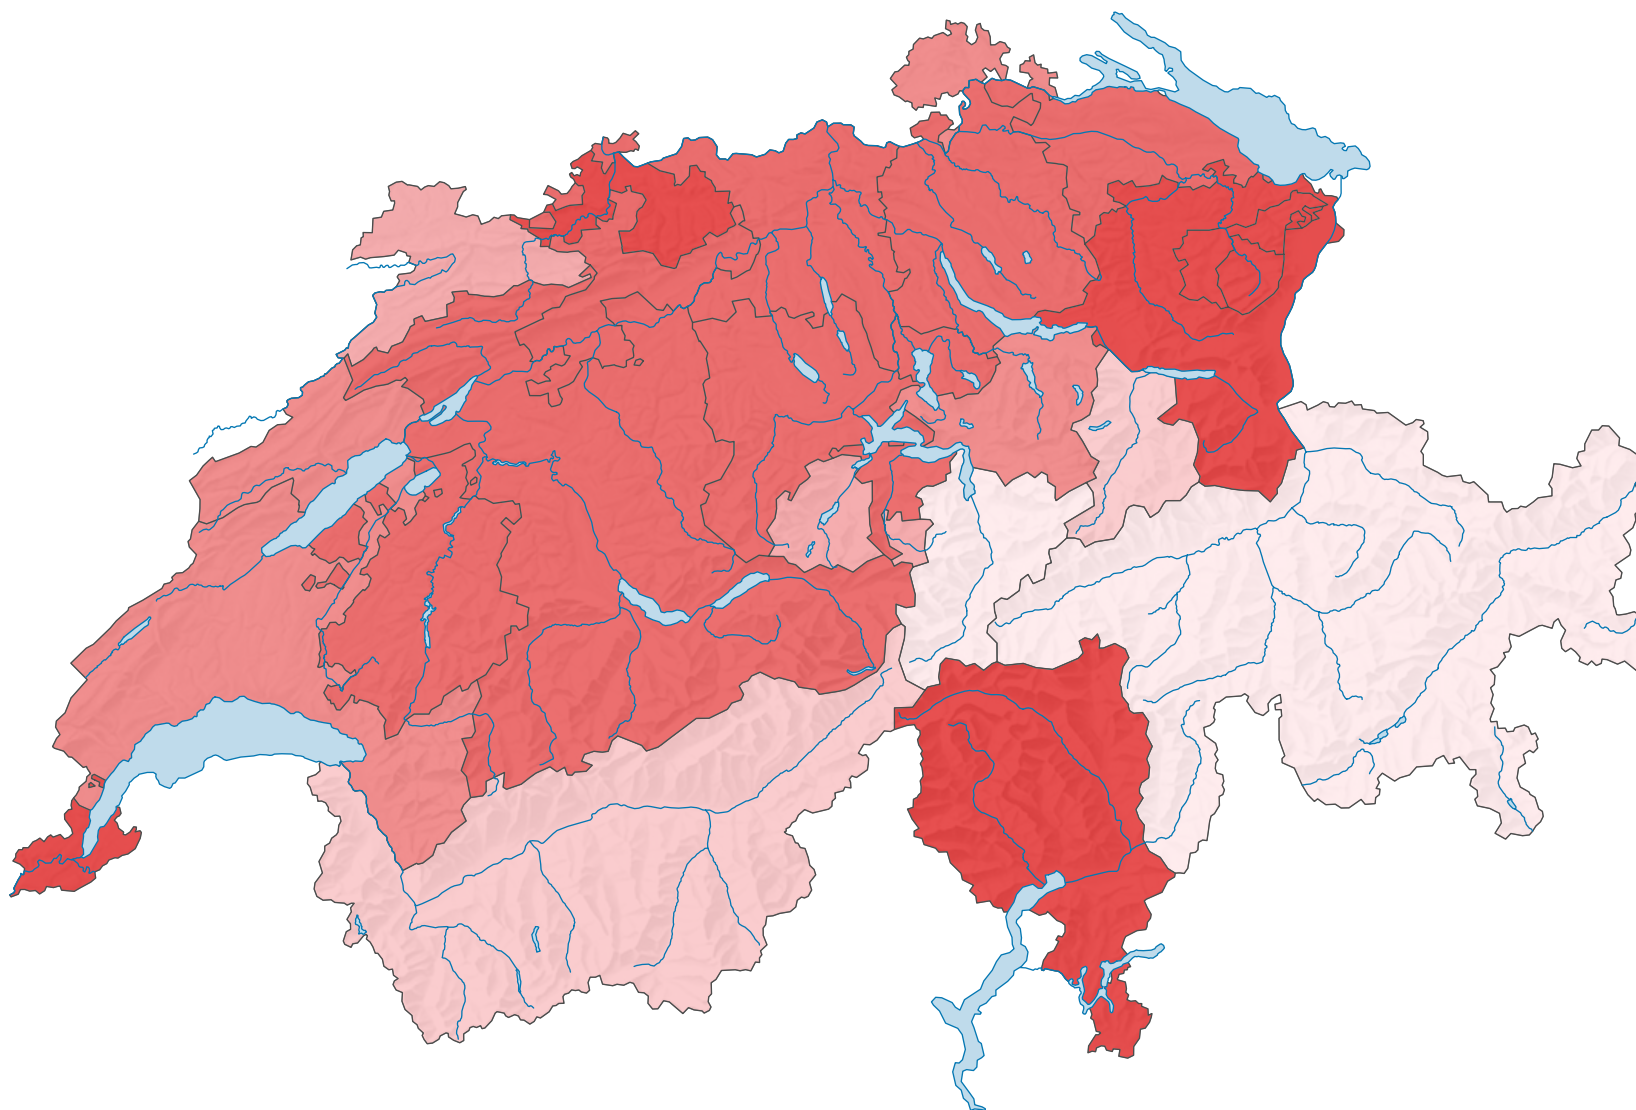

# Part des aires de bâtiments\* dans la surface d'habitat et d'infrastructure, en 2004/09

## Part des aires de bâtiments\* dans la surface d'habitat et d'infrastructure, en %

Suisse: 49,4

\* Surface de bâtiments et des terrains attenants;  
selon la nomenclature standard NOAS04

0 35 70 km

Niveau géographique:  
Cantons