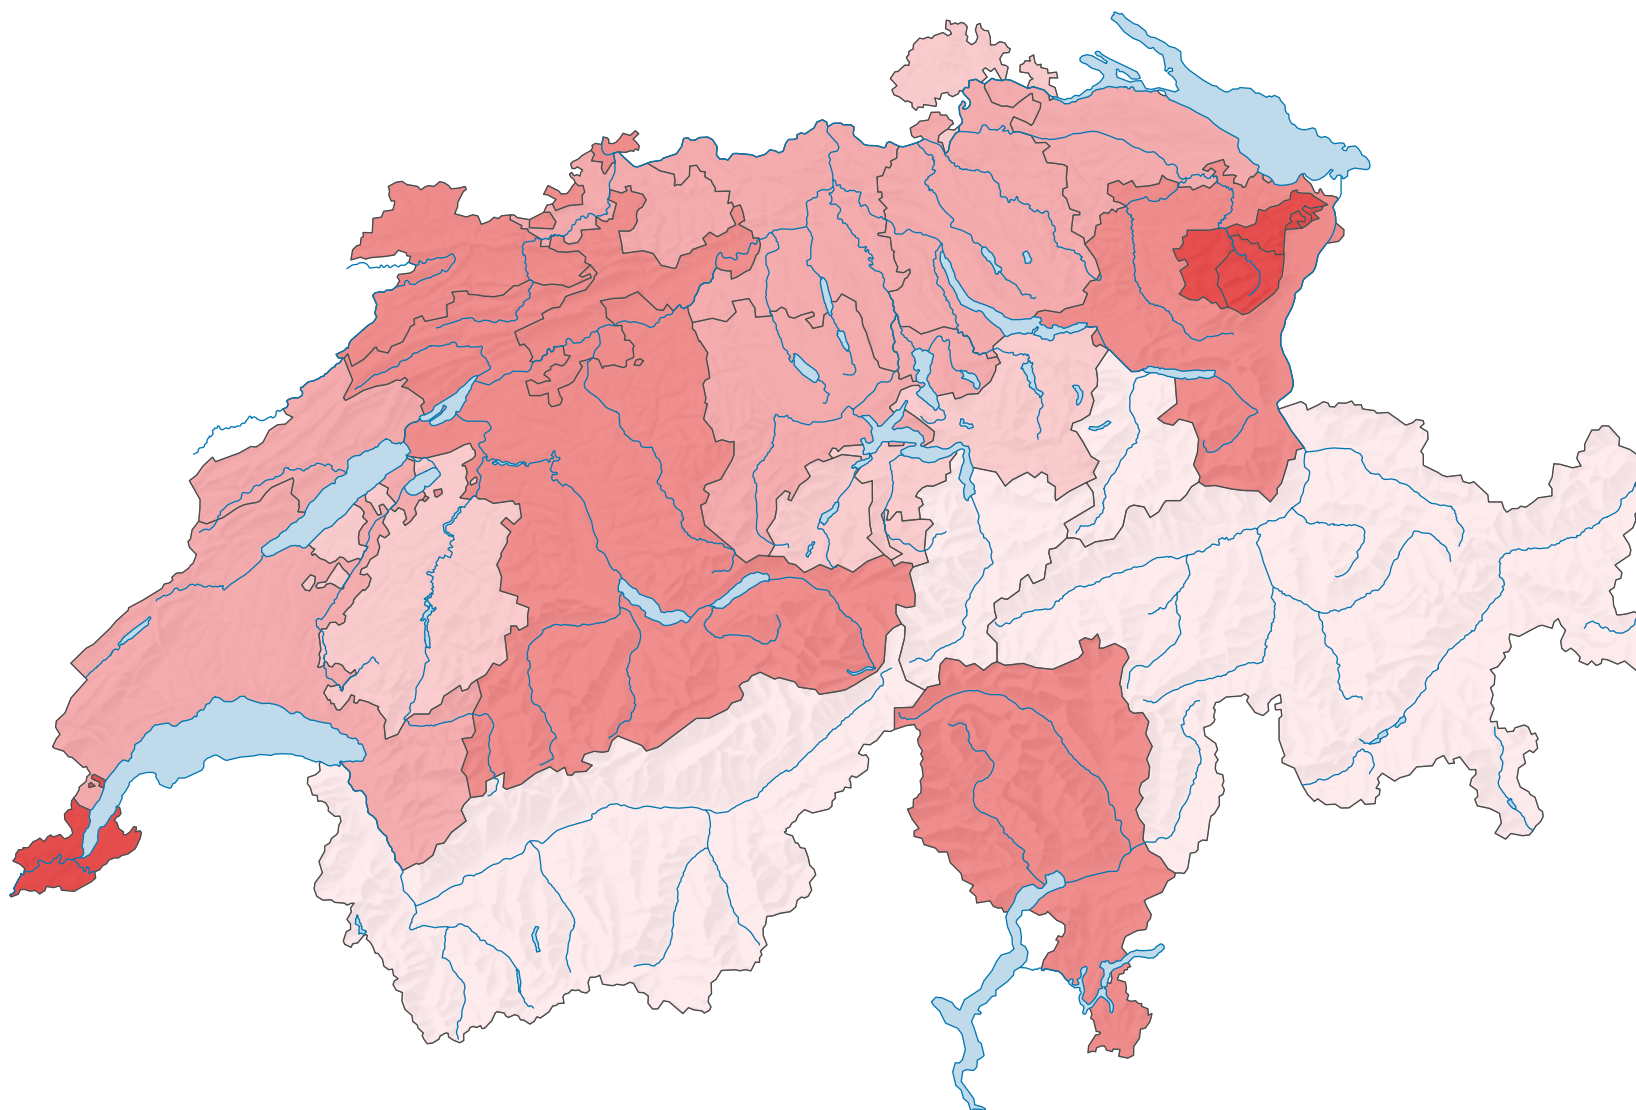

# Anteil des Gebäudeareals\* an der Siedlungsfläche, 1979/85

## Anteil des Gebäudeareals\* an der Siedlungsfläche, in %

Schweiz: 46,1

\* Gebäudefläche mit Umschwung; gemäss Standardnomenklatur NOAS04

0 35 70 km

Raumgliederung:  
Kantone