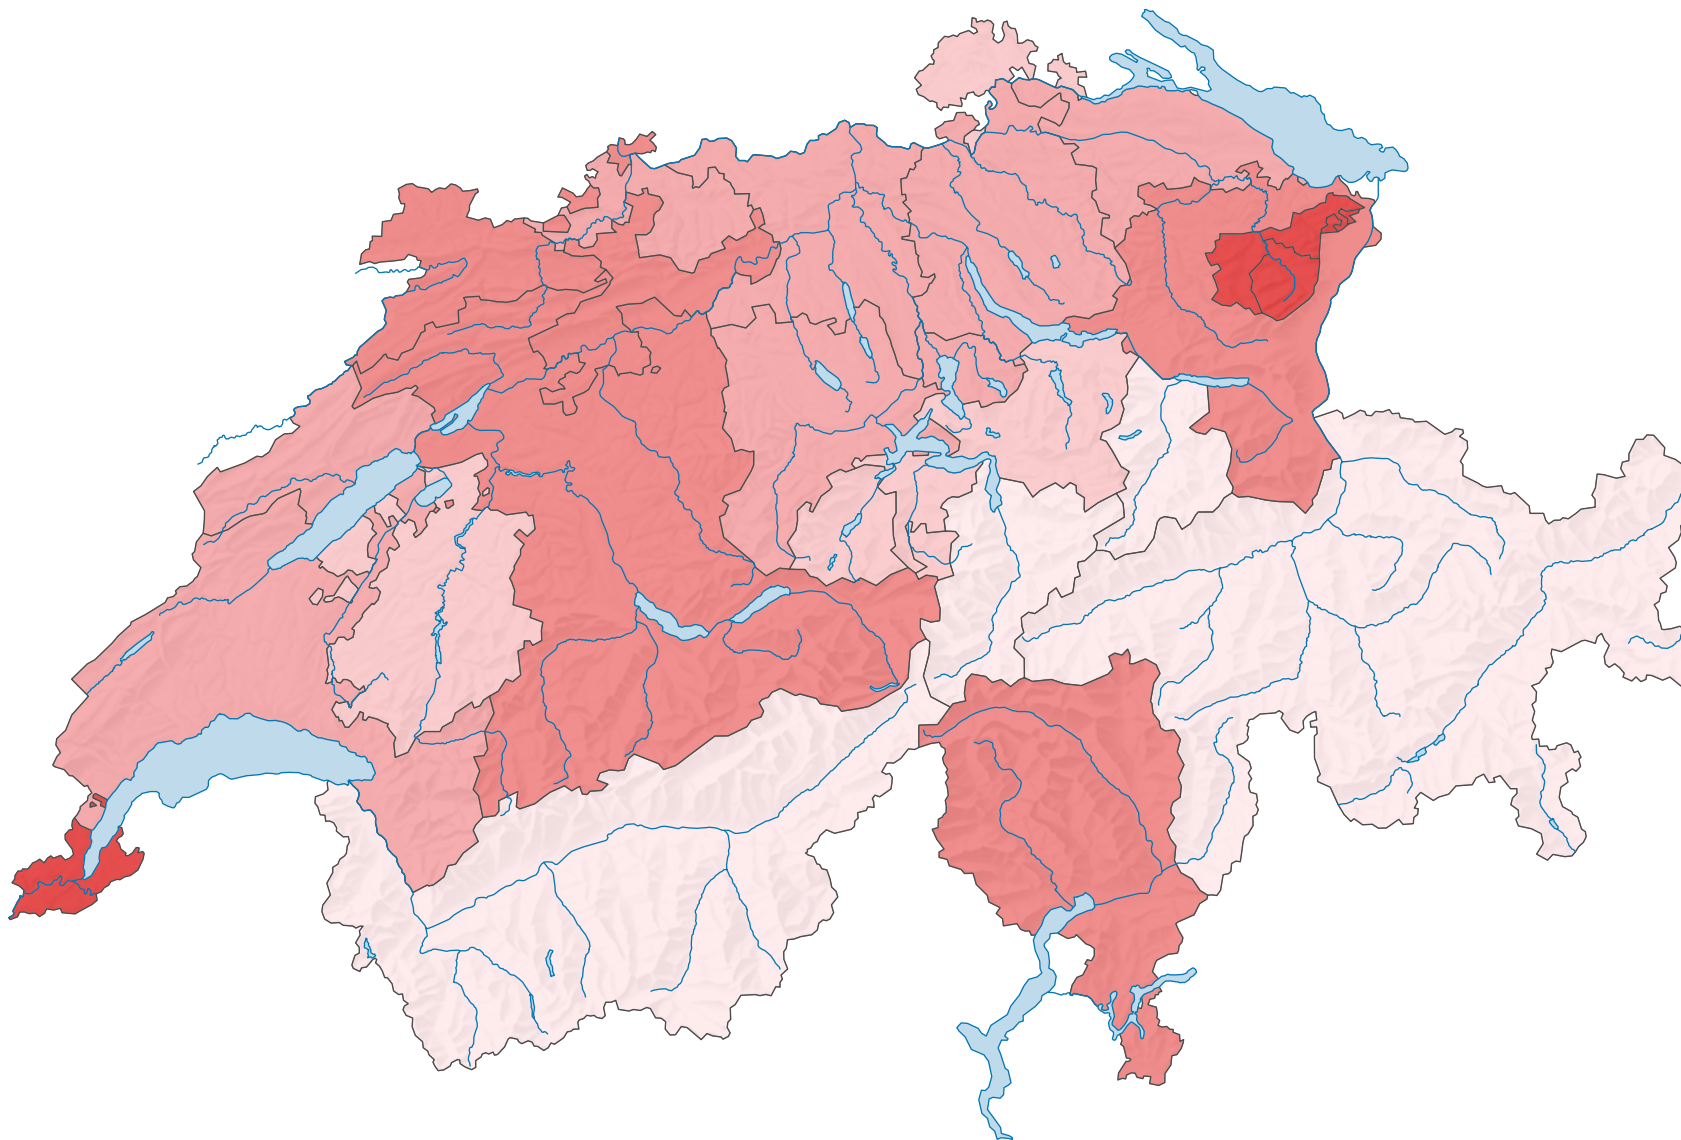

Anteil des Gebäudeareals* an der Siedlungsfläche, 1979/85

Anteil des Gebäudeareals* an der Siedlungsfläche, in %

Schweiz: 46,1

* Gebäudefläche mit Umschwung; gemäss Standardnomenklatur NOAS04

0 25 50 km

Raumgliederung:
Kantone