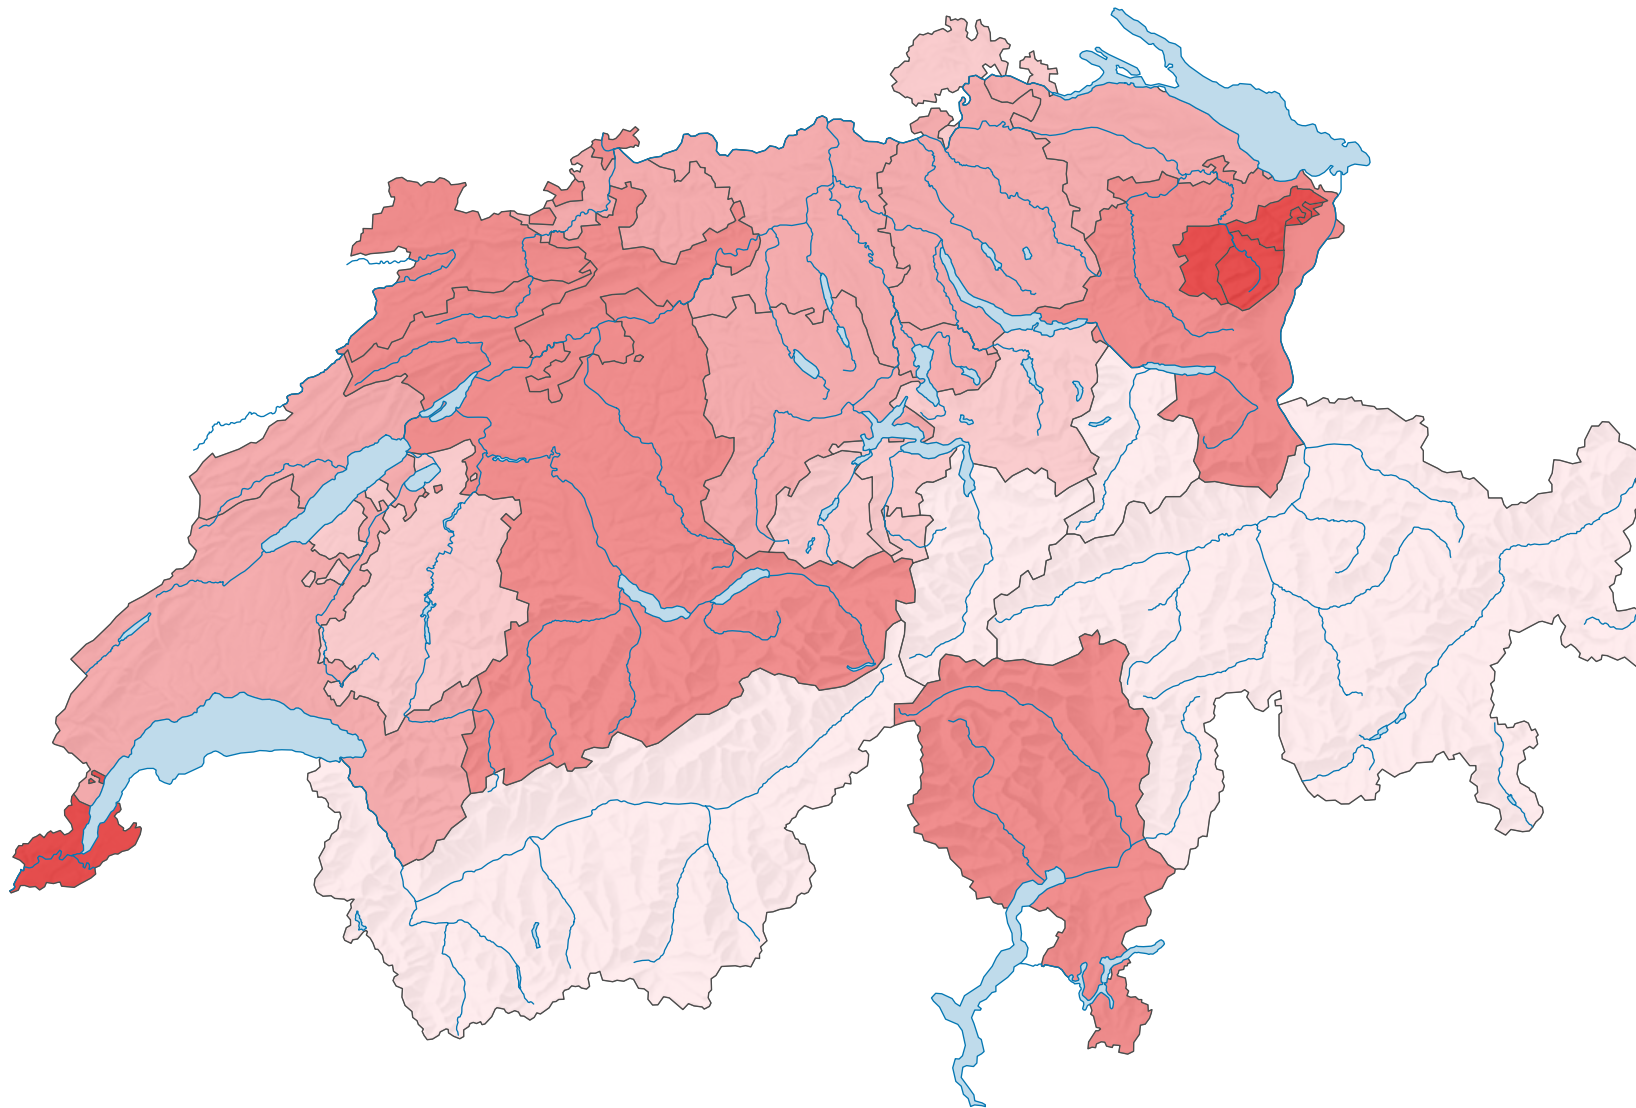

Anteil des Gebäudeareals* an der Siedlungsfläche, 1979/85

Anteil des Gebäudeareals* an der Siedlungsfläche, in %

Schweiz: 46,1

* Gebäudefläche mit Umschwung; gemäss Standardnomenklatur NOAS04

0 35 70 km

Raumgliederung:
Kantone