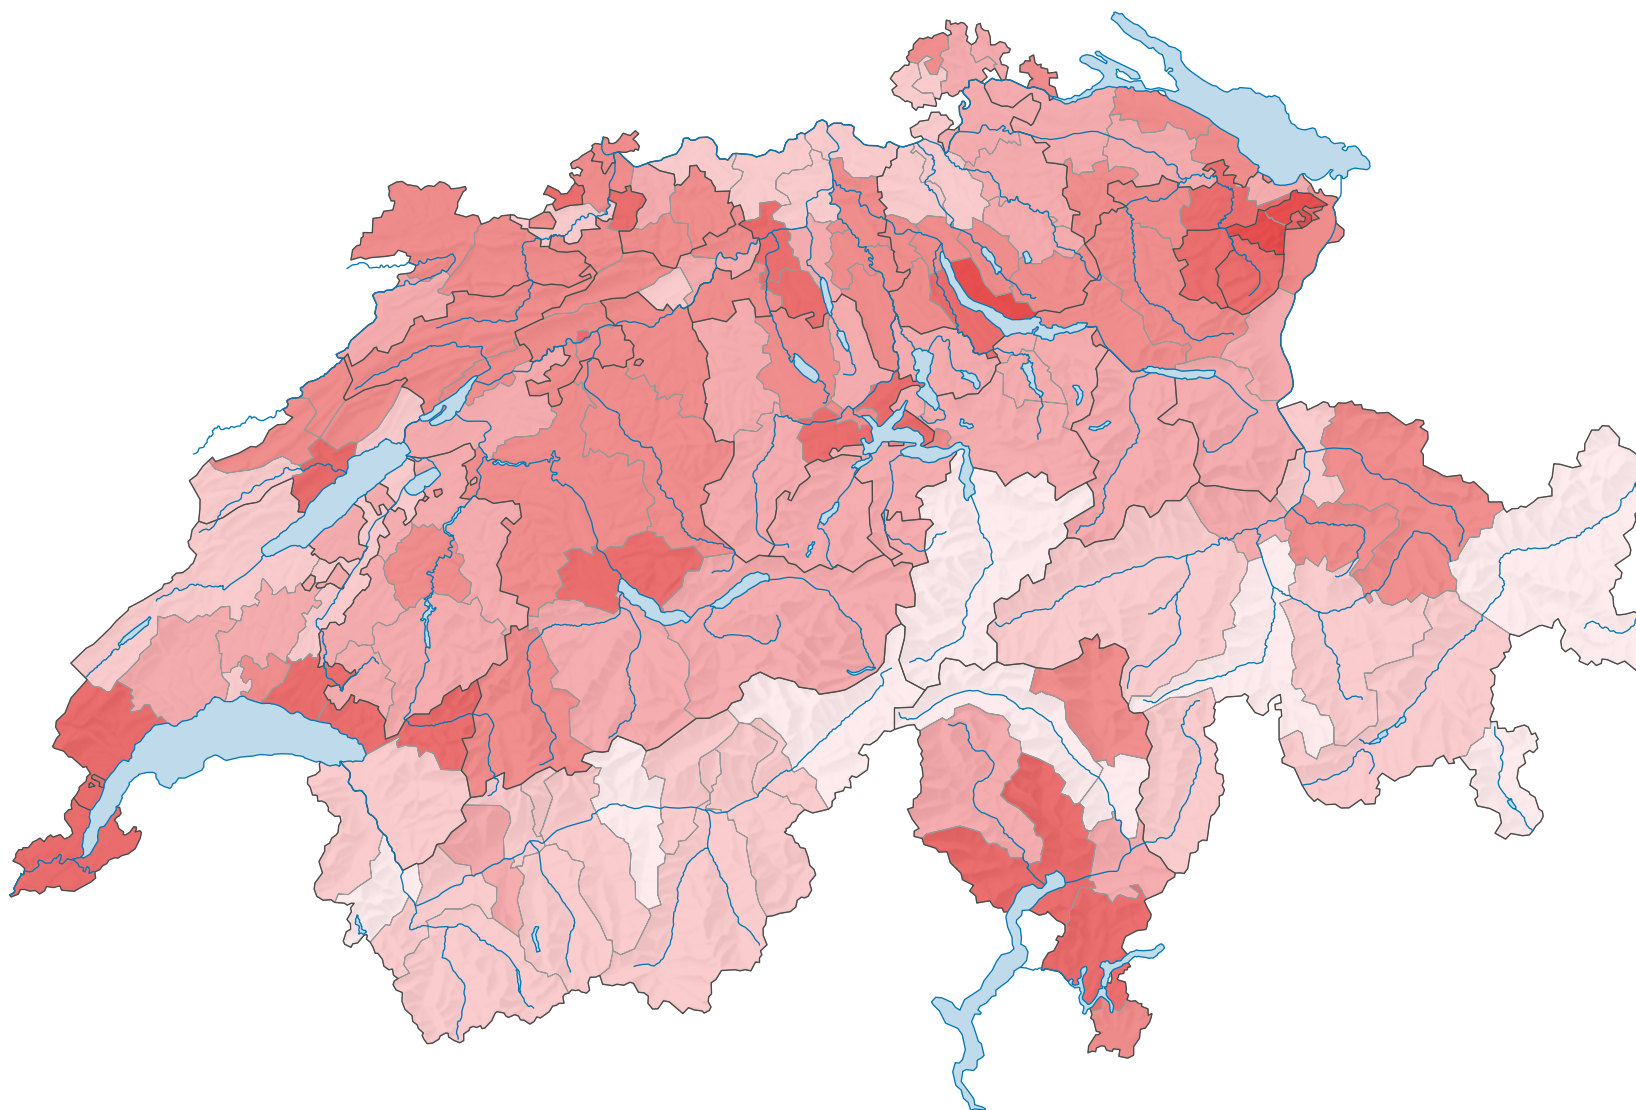

Part des aires de bâtiments* dans la surface d'habitat et d'infrastructure, en 1979/85

Part des aires de bâtiments* dans la surface d'habitat et d'infrastructure, en %

Suisse: 46,1

* Surface de bâtiments et des terrains attenants;
selon la nomenclature standard NOAS04

0 35 70 km

Niveau géographique:
Districts