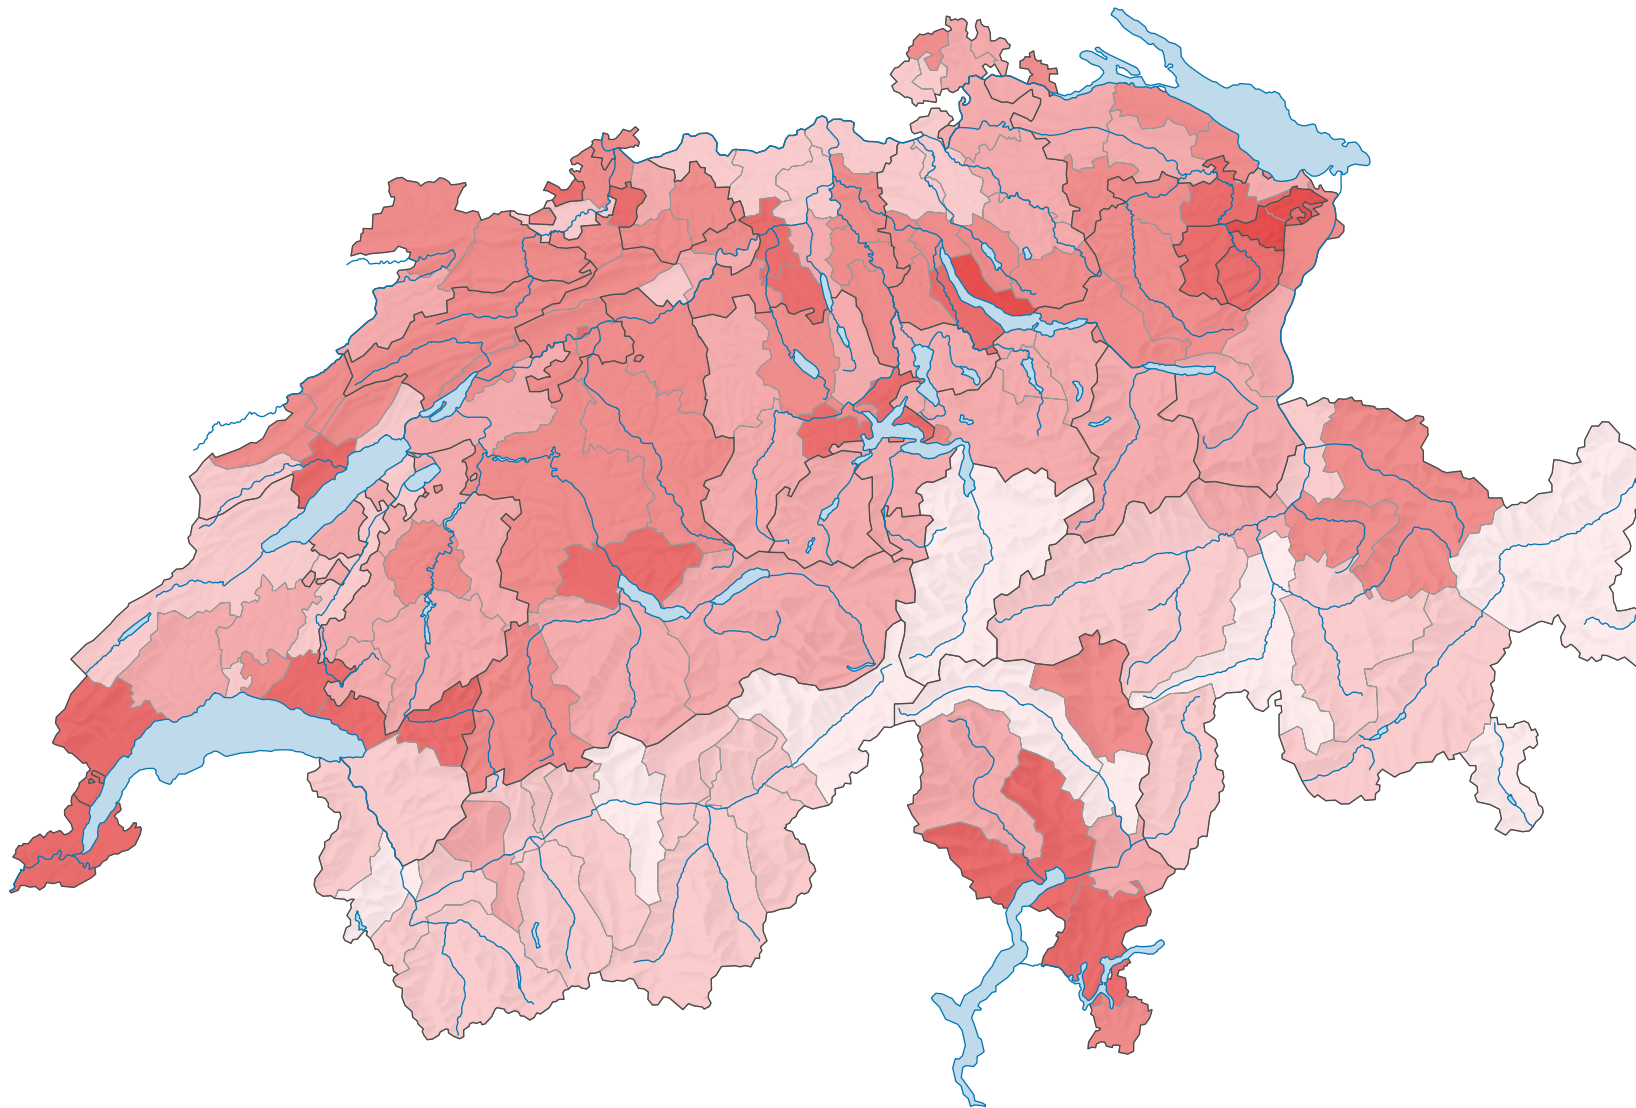

# Anteil des Gebäudeareals\* an der Siedlungsfläche, 1979/85

## Anteil des Gebäudeareals\* an der Siedlungsfläche, in %

Schweiz: 46,1

\* Gebäudefläche mit Umschwung; gemäss Standardnomenklatur NOAS04

0 35 70 km

Raumgliederung:  
Bezirke