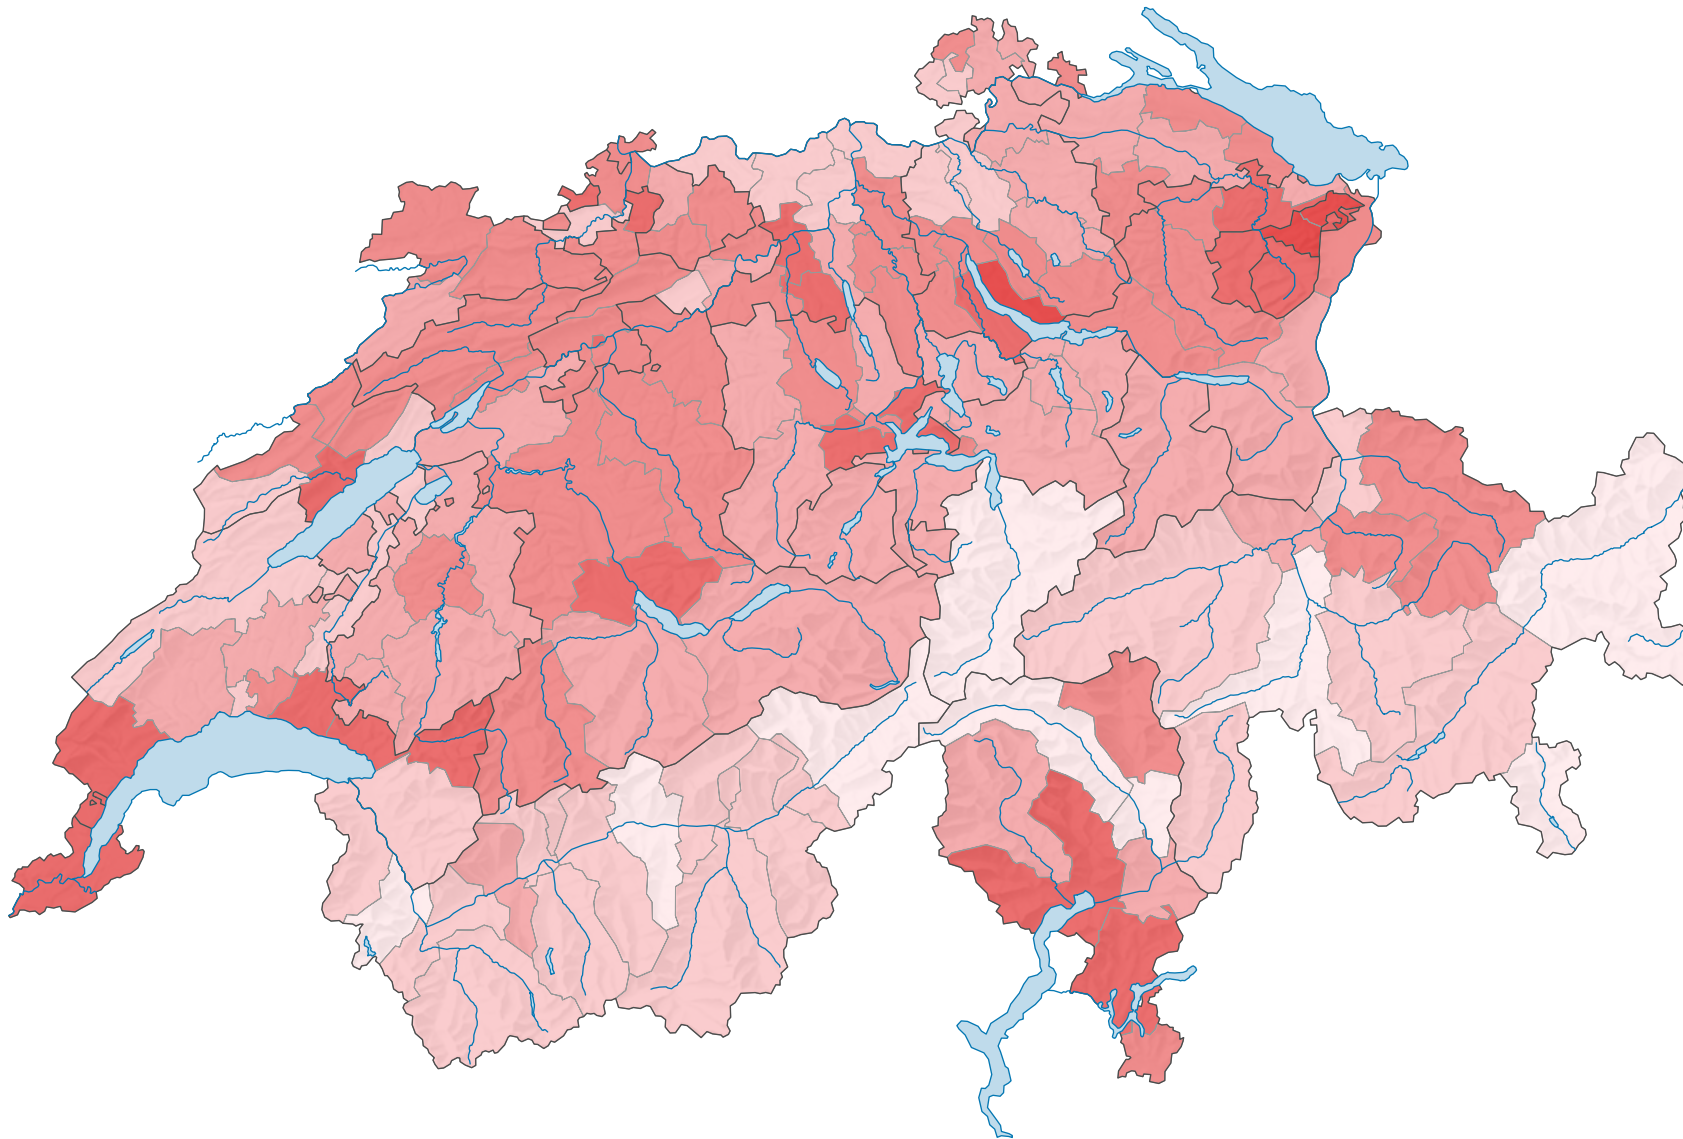

Anteil des Gebäudeareals* an der Siedlungsfläche, 1979/85

Anteil des Gebäudeareals* an der Siedlungsfläche, in %

Schweiz: 46,1

* Gebäudefläche mit Umschwung; gemäss Standardnomenklatur NOAS04

0 25 50 km

Raumgliederung:
Bezirke