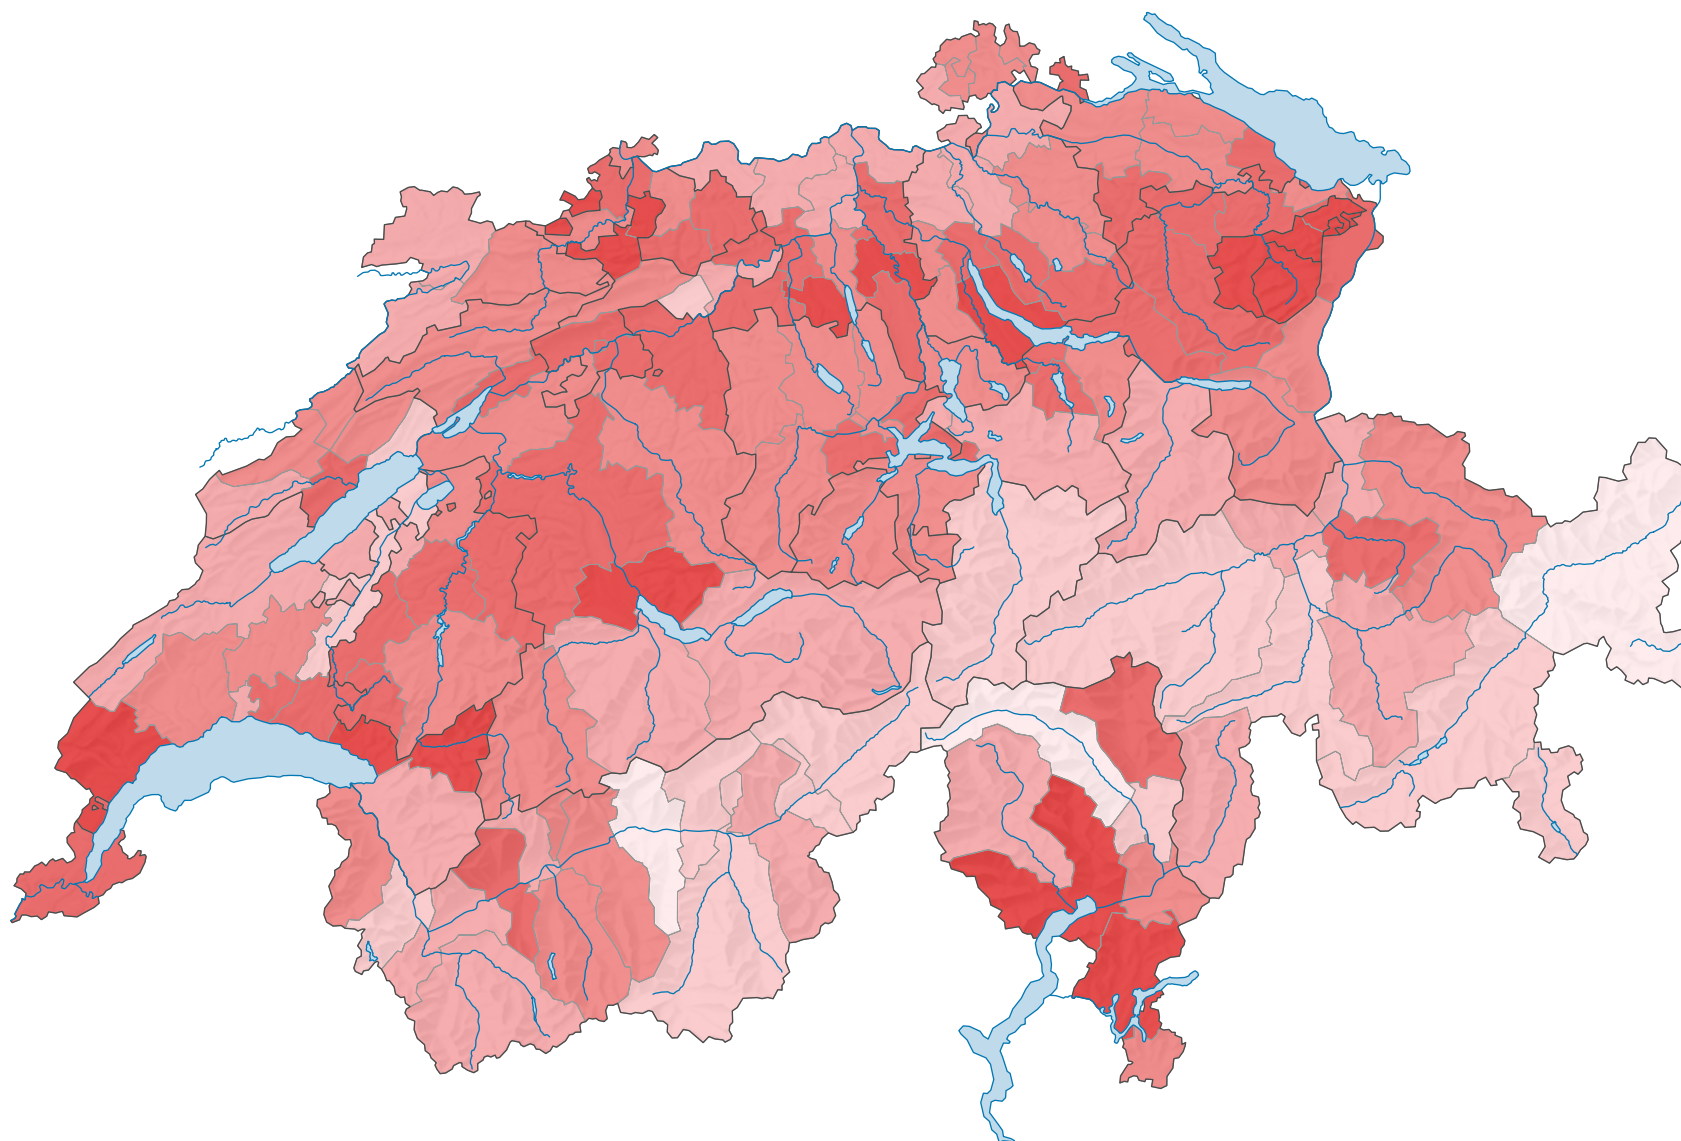

# Part des aires de bâtiments\* dans la surface d'habitat et d'infrastructure, en 2004/09

## Part des aires de bâtiments\* dans la surface d'habitat et d'infrastructure, en %

Suisse: 49,4

\* Surface de bâtiments et des terrains attenants;  
selon la nomenclature standard NOAS04

0 25 50 km

Niveau géographique:  
Districts