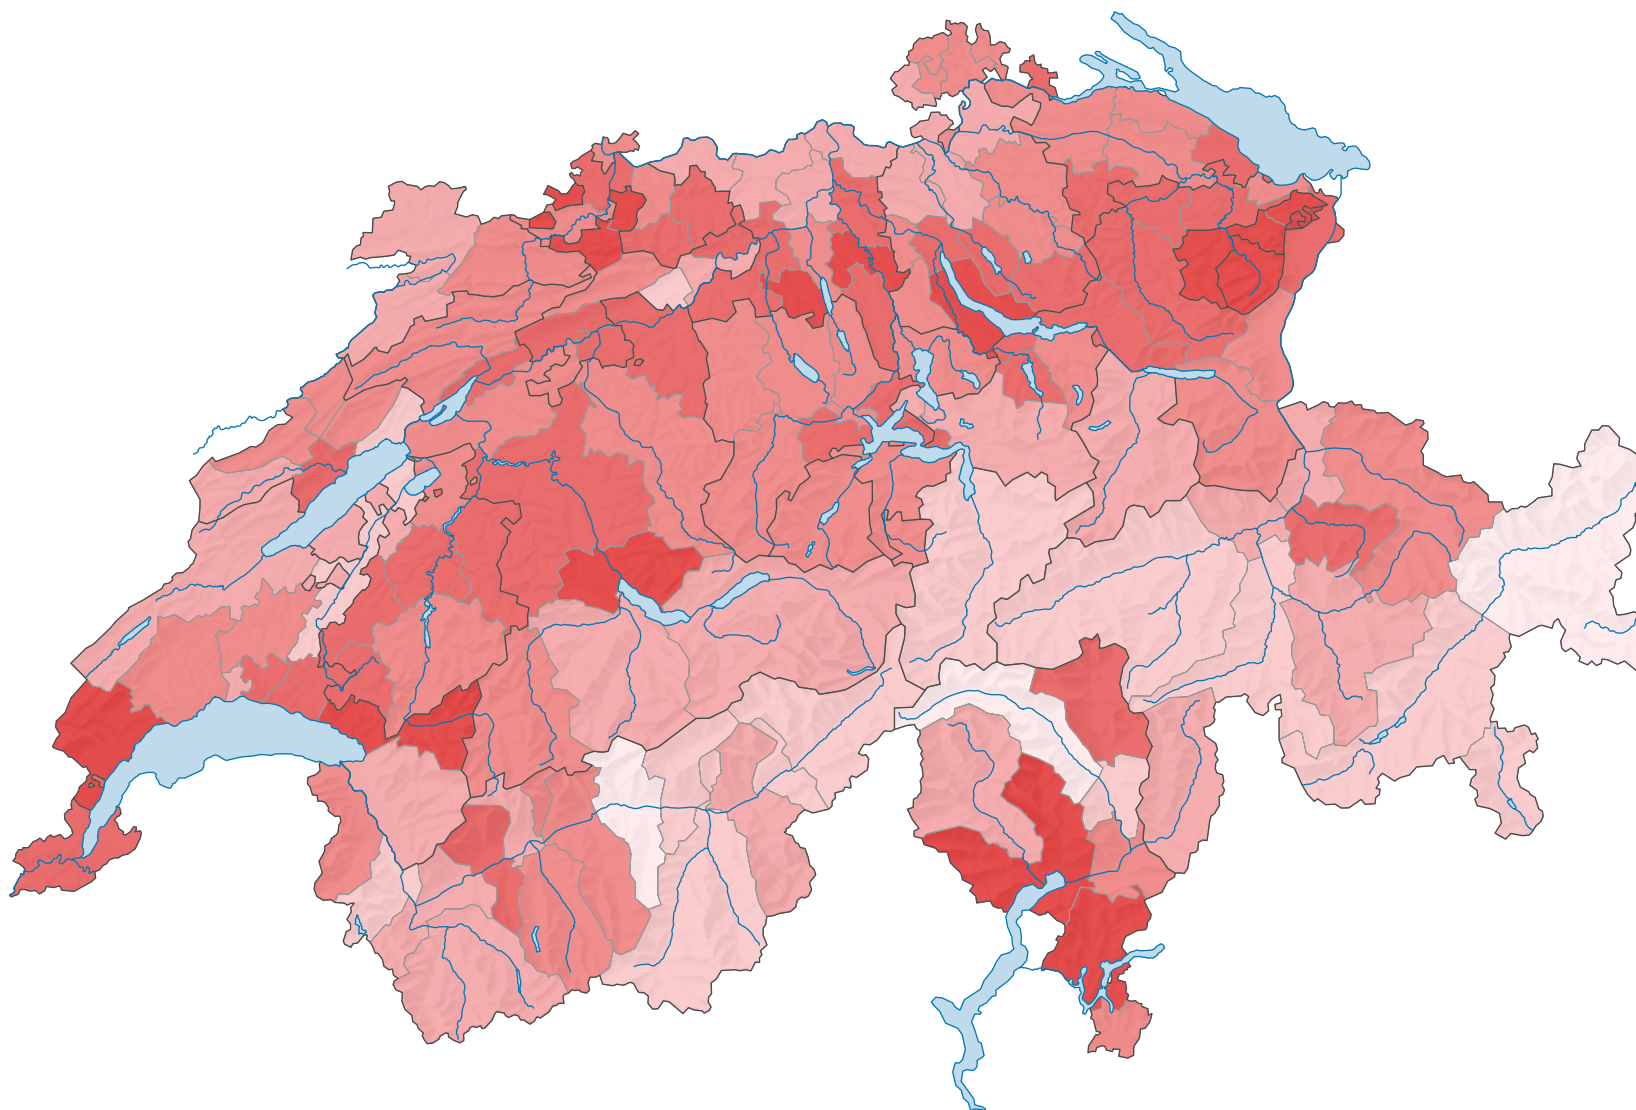

Part des aires de bâtiments* dans la surface d'habitat et d'infrastructure, en 2004/09

Part des aires de bâtiments* dans la surface d'habitat et d'infrastructure, en %

Suisse: 49,4

* Surface de bâtiments et des terrains attenants; selon la nomenclature standard NOAS04

0 35 70 km

Niveau géographique:
Districts