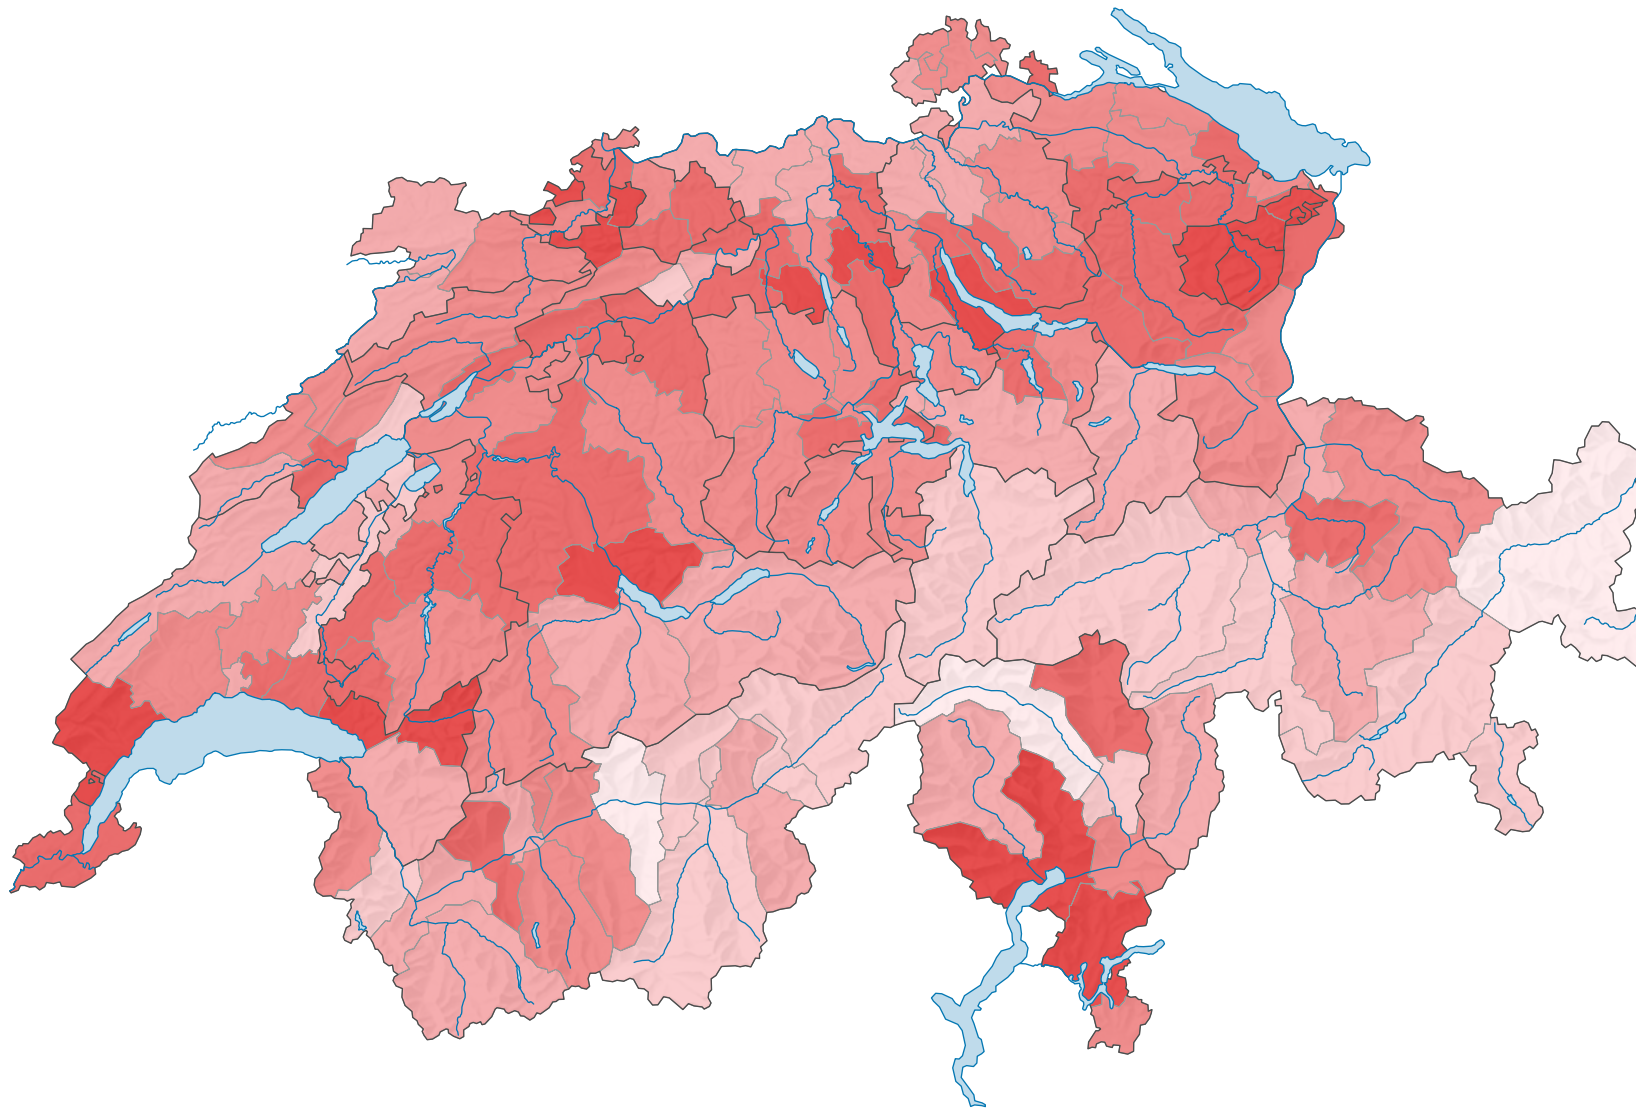

Anteil des Gebäudeareals* an der Siedlungsfläche, 2004/09

Anteil des Gebäudeareals* an der Siedlungsfläche, in %

Schweiz: 49,4

* Gebäudefläche mit Umschwung; gemäss Standardnomenklatur NOAS04

0 35 70 km

Raumgliederung:
Bezirke