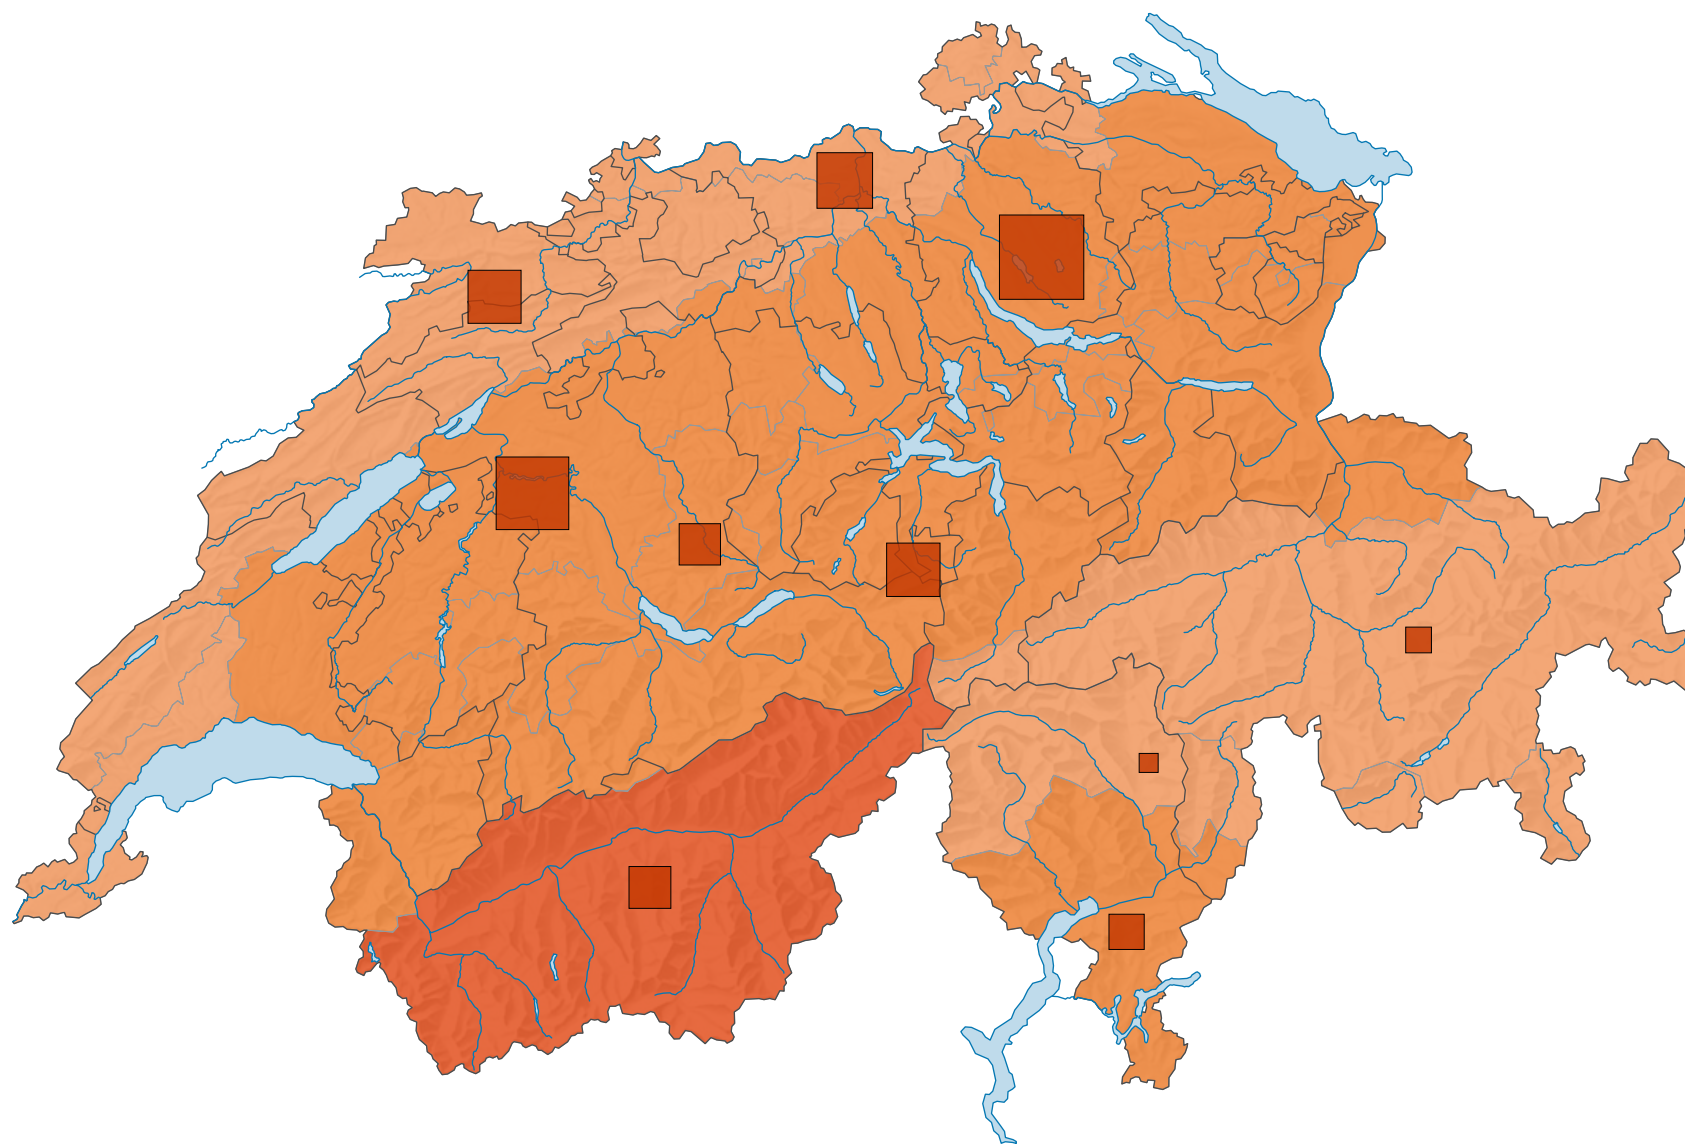

Variation des aires de bâtiments*, de 1979/85 à 2004/09

Extension ou diminution en 24 ans, en %

Suisse: 32,2

Extension ou diminution en 24 ans, en ha

Suisse: 37 016

Pour des raisons de lisibilité, la taille des symboles ayant une valeur inférieure à 500 a été augmentée.

* Surface de bâtiments et des terrains attenants; selon la nomenclature standard NOAS04

Niveau géographique:
Régions biogéographiques (10)