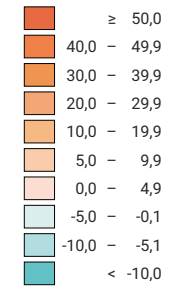

Veränderung des Gebäudeareals*, 1979/85 - 2004/09

Zu- oder Abnahme in 24 Jahren, in %

Schweiz: 32,2

Zu- oder Abnahme in 24 Jahren, in ha

Schweiz: 37 016

Symbole mit einem Wert unter 500 wurden zur besseren Lesbarkeit visuell vergrössert dargestellt.