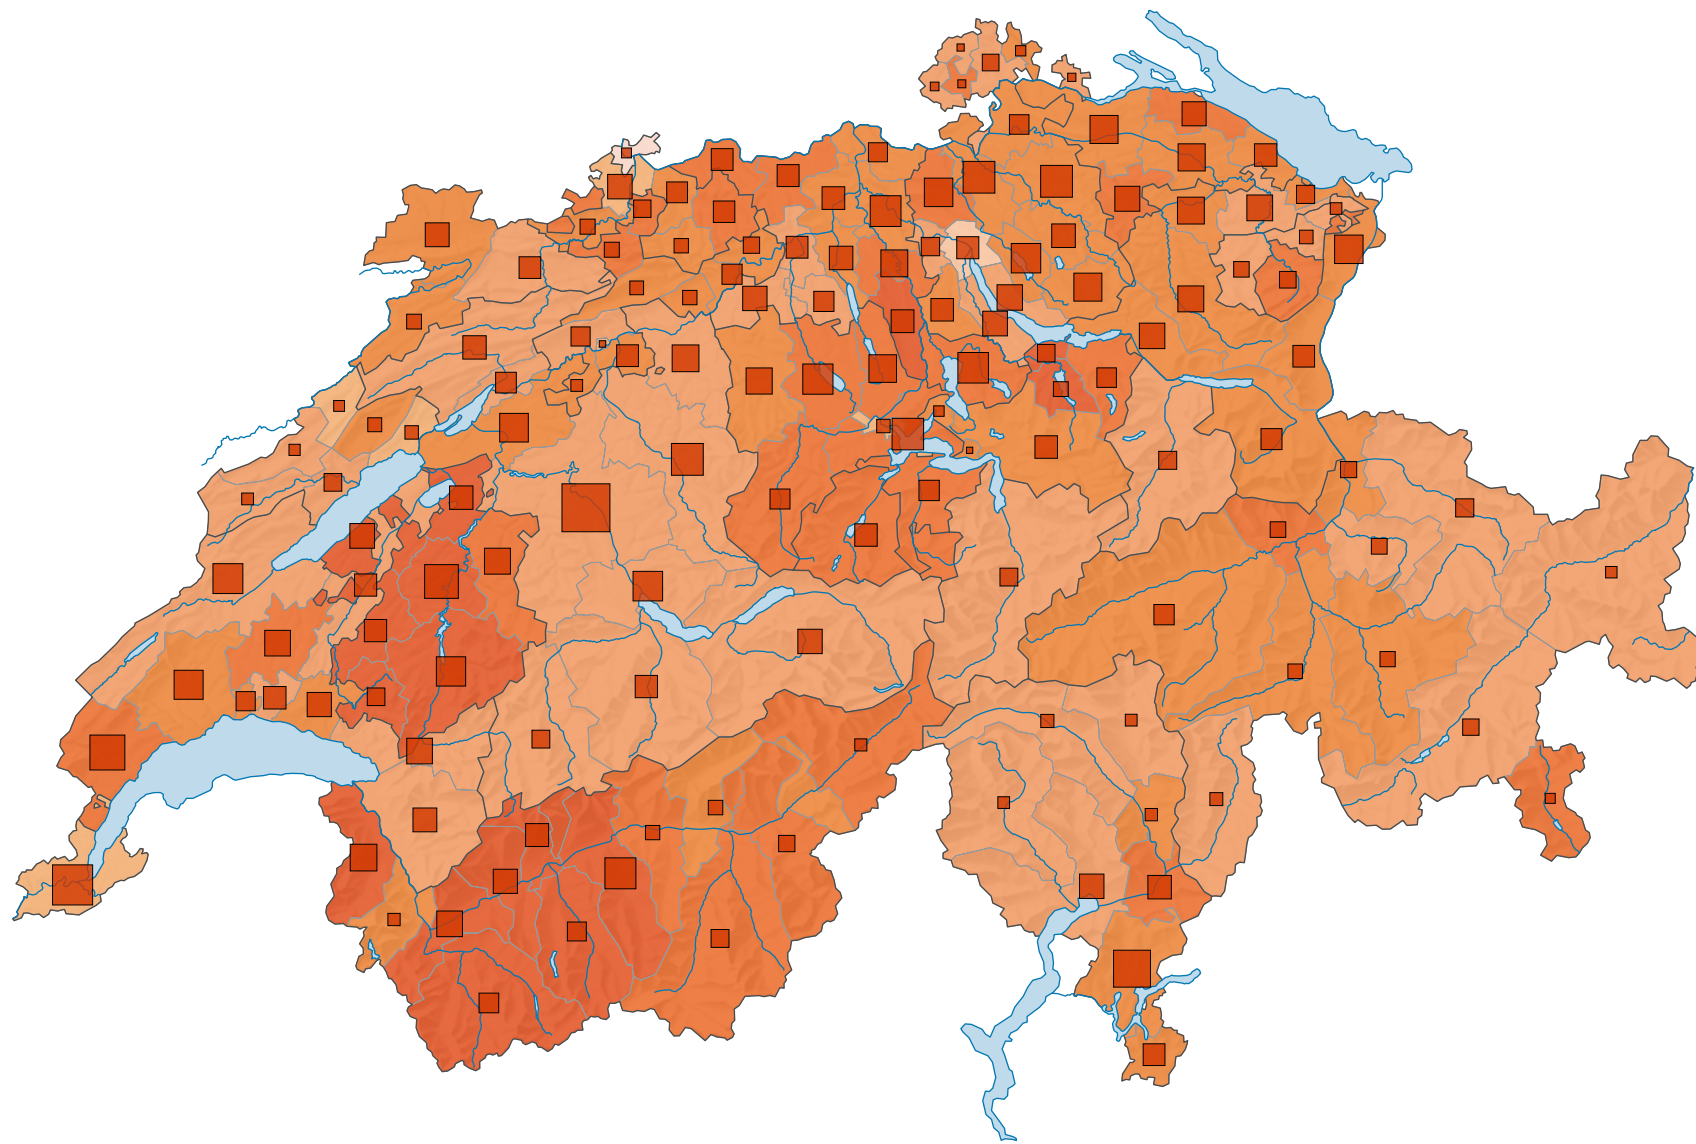

Variation des aires de bâtiments*, de 1979/85 à 2004/09

Extension ou diminution en 24 ans, en %

Suisse: 32,2

Extension ou diminution en 24 ans, en ha

Suisse: 37 016

Pour des raisons de lisibilité, la taille des symboles ayant une valeur inférieure à 20 a été augmentée.

* Surface de bâtiments et des terrains attenants; selon la nomenclature standard NOAS04

Niveau géographique:
Districts