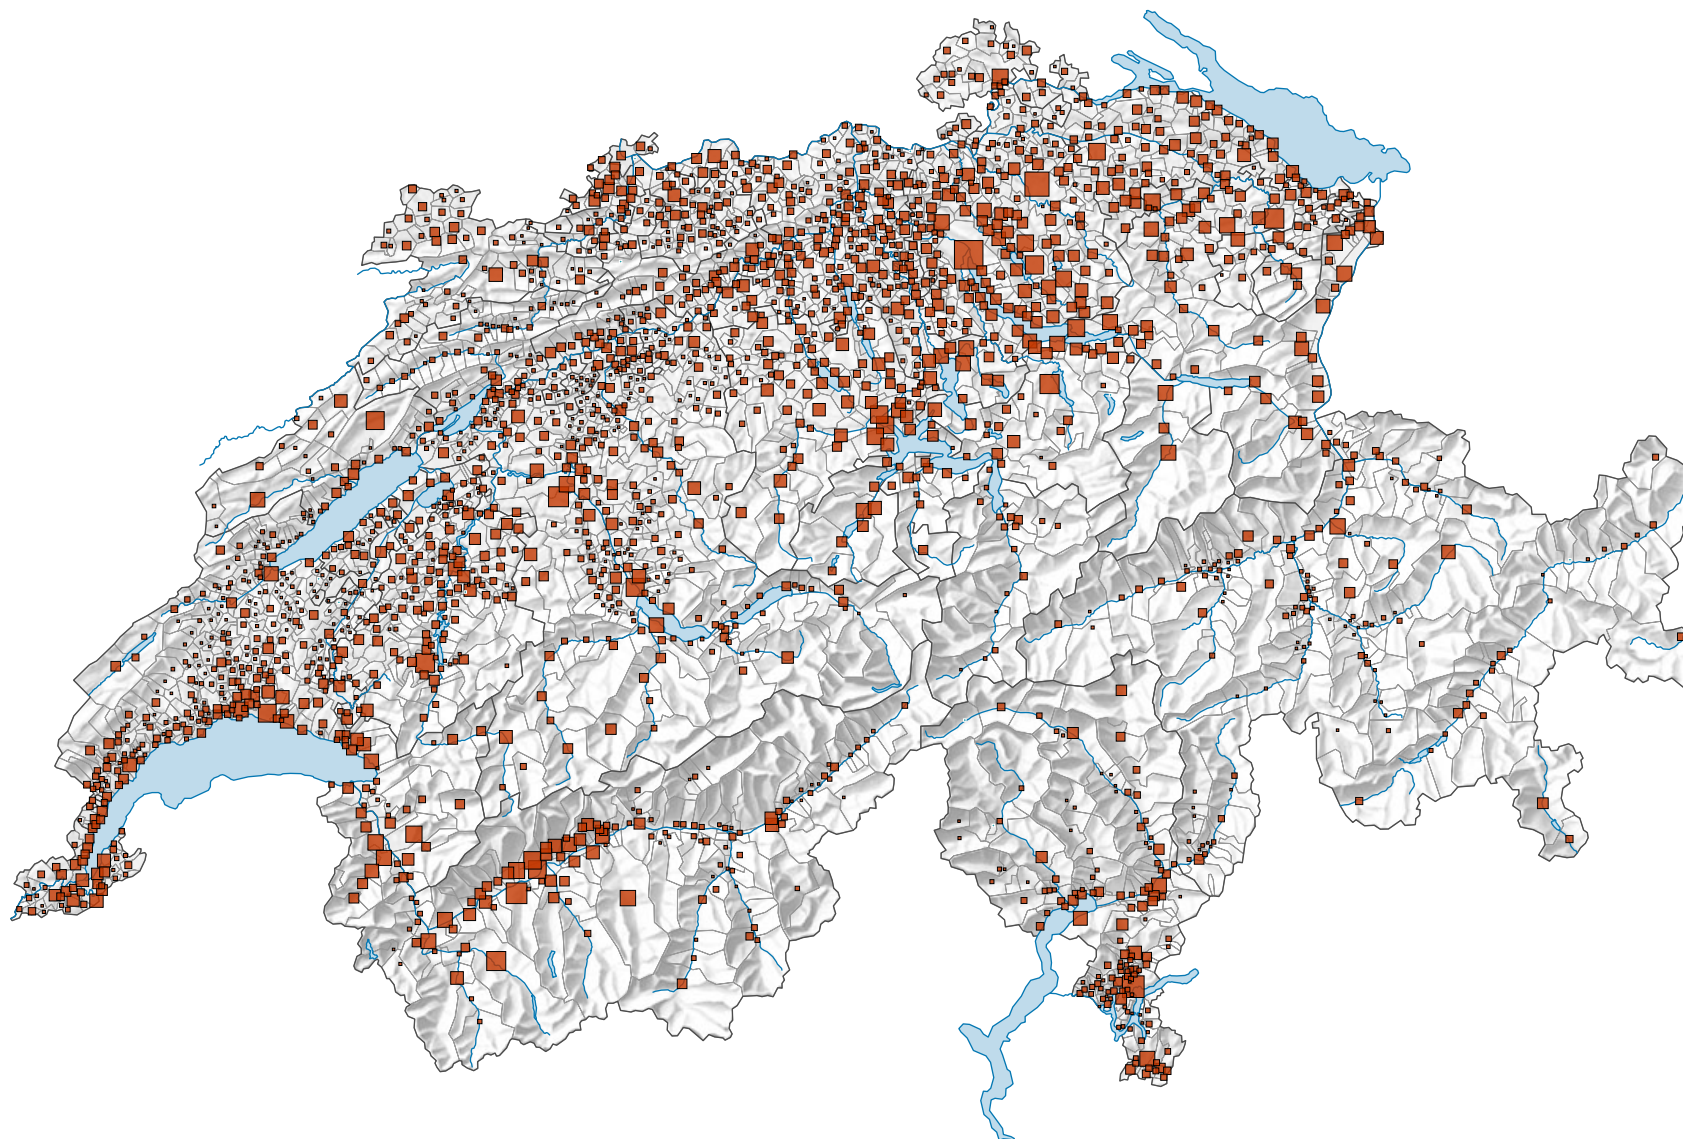

Variation des aires de bâtiments*, de 1979/85 à 2004/09

Extension ou diminution en 24 ans, en ha

■ Hausse

■ Baisse

Suisse: 37 016

Les symboles ayant une valeur inférieure à 1 ont été masqués.

Pour des raisons de lisibilité, la taille des symboles ayant une valeur inférieure à 2 a été augmentée.

* Surface de bâtiments et des terrains attenants; selon la nomenclature standard NOAS04

0 25 50 km

Niveau géographique:
Communes