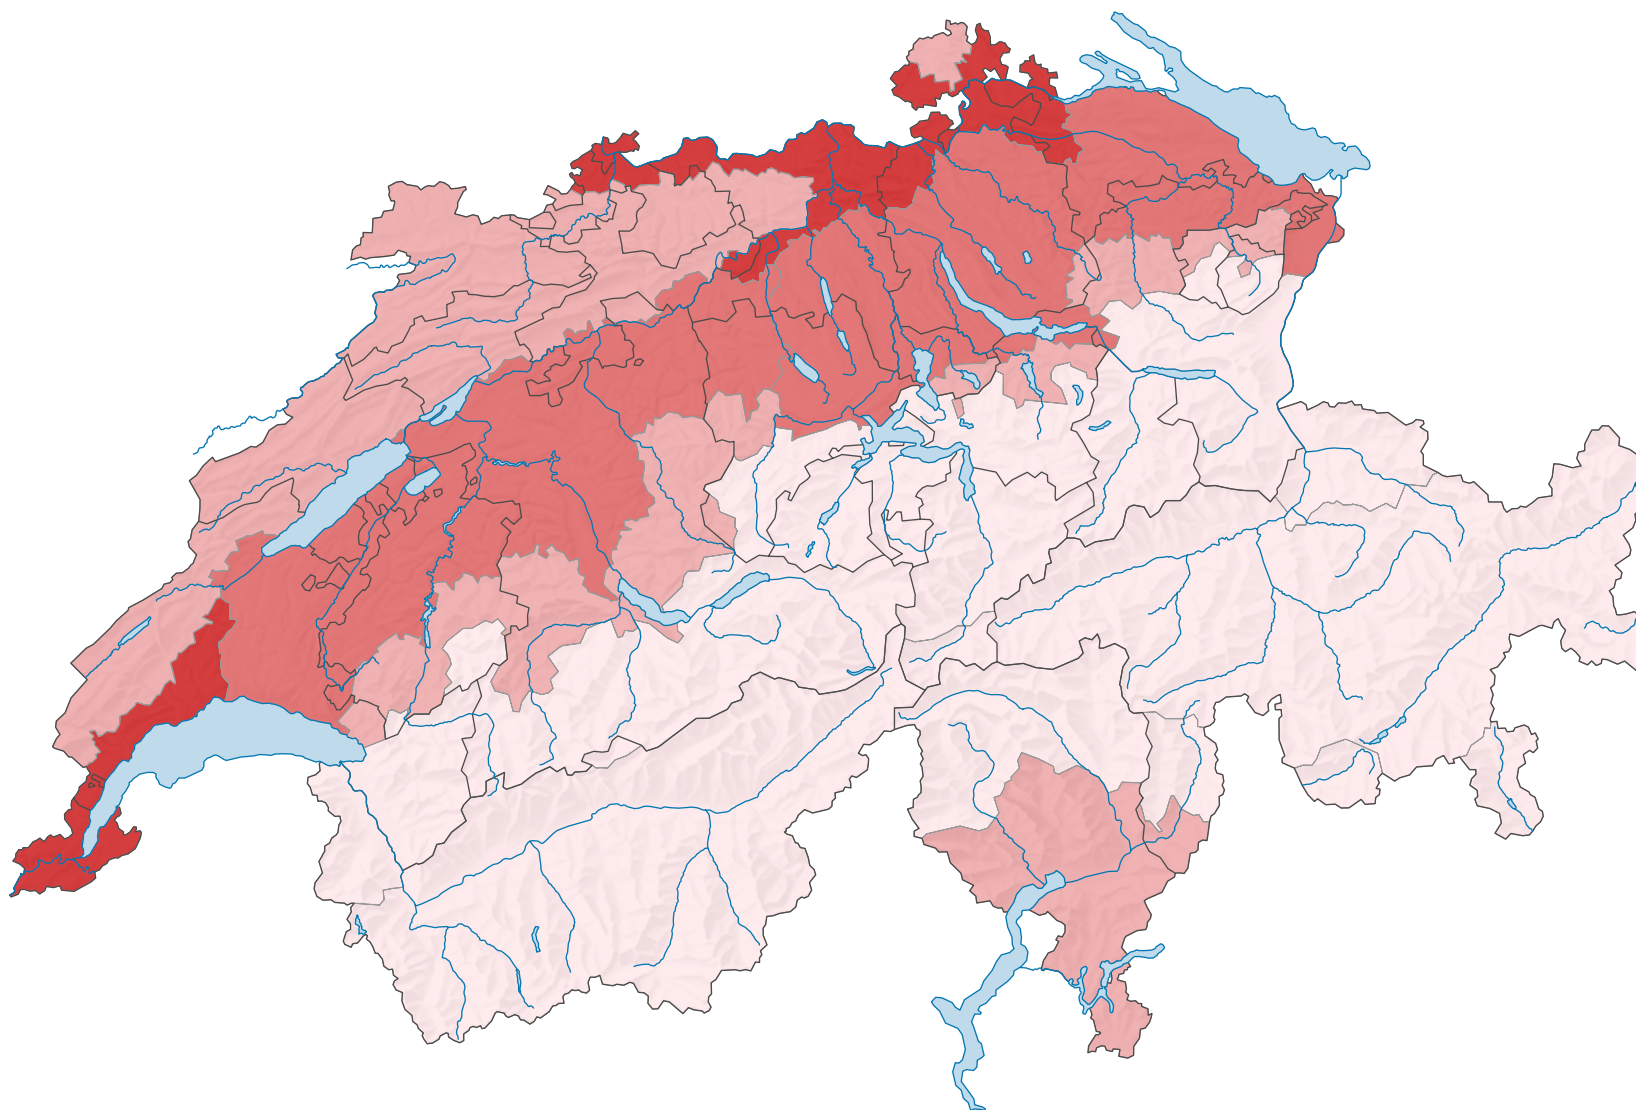

Part des aires de bâtiments\* dans la superficie totale, en %

Suisse: 3,7

\* Surface de bâtiments et des terrains attenants; selon la nomenclature standard NOAS04

0 35 70 km

Niveau géographique:  
Régions biogéographiques (10)