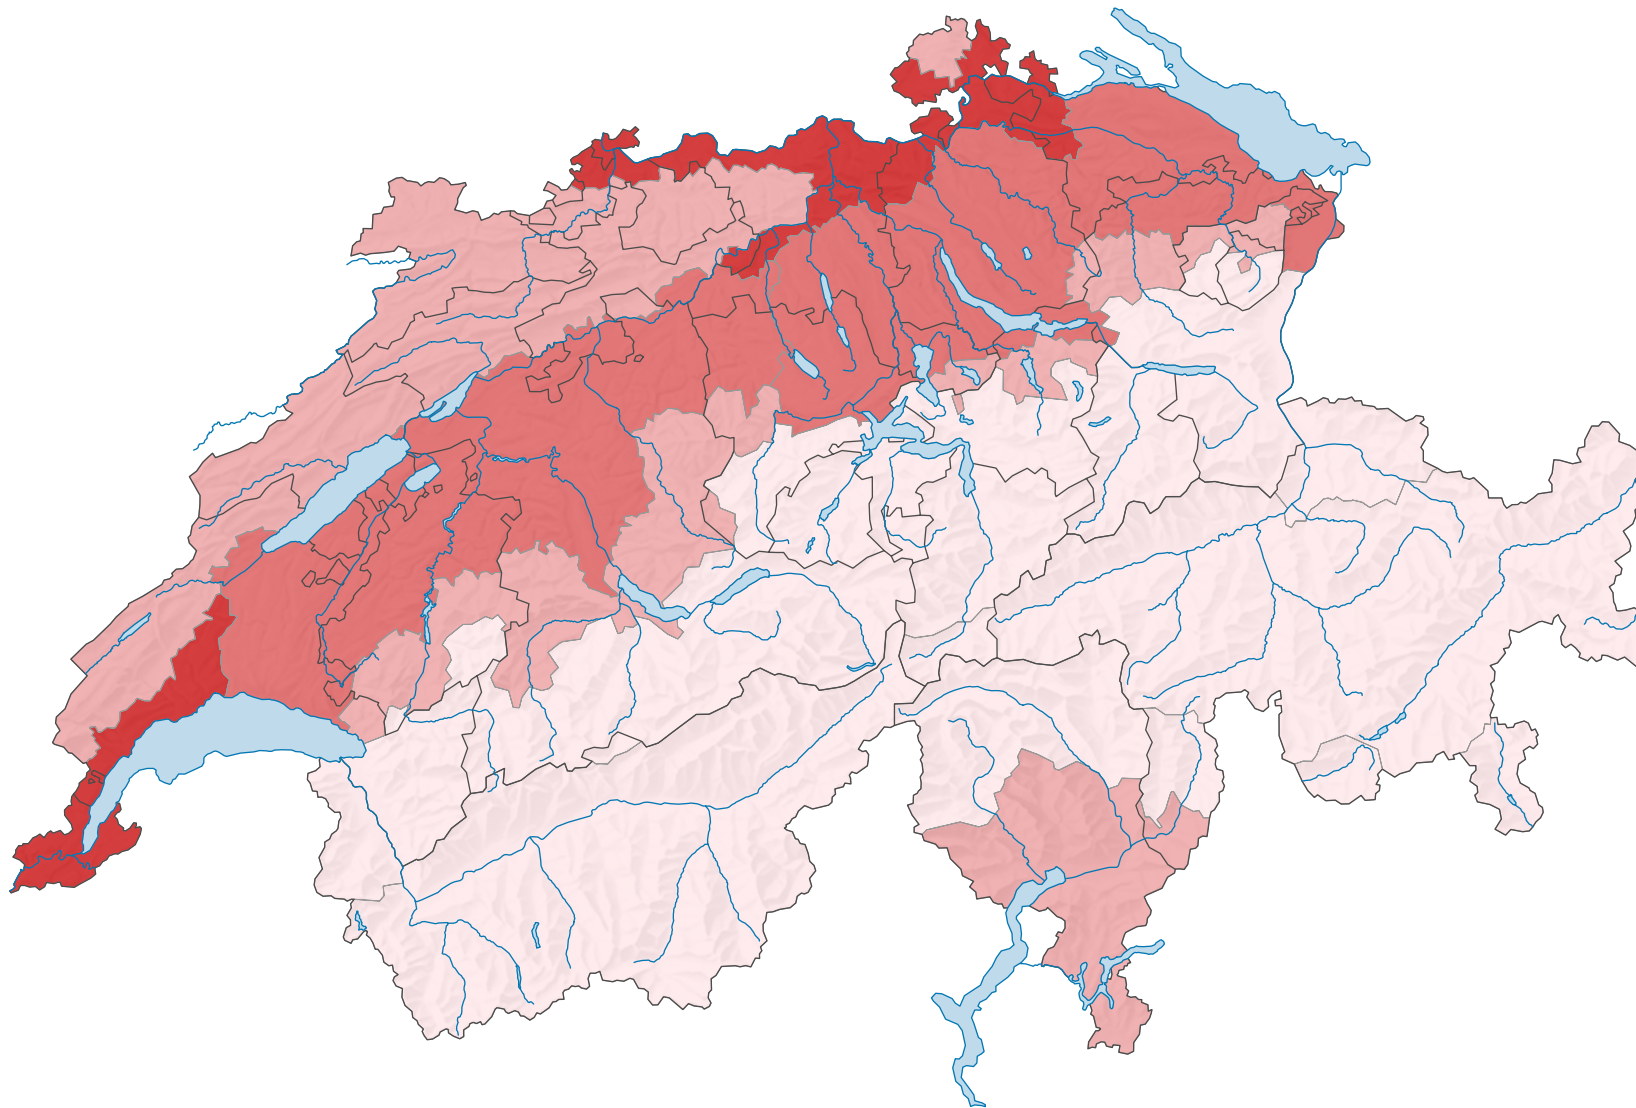

Anteil des Gebäudeareals* an der Gesamtfläche, 2004/09

Anteil des Gebäudeareals* an der Gesamtfläche, in %

Schweiz: 3,7

* Gebäudefläche mit Umschwung; gemäss Standardnomenklatur NOAS04

0 35 70 km

Raumgliederung:
Biogeografische Regionen (10)