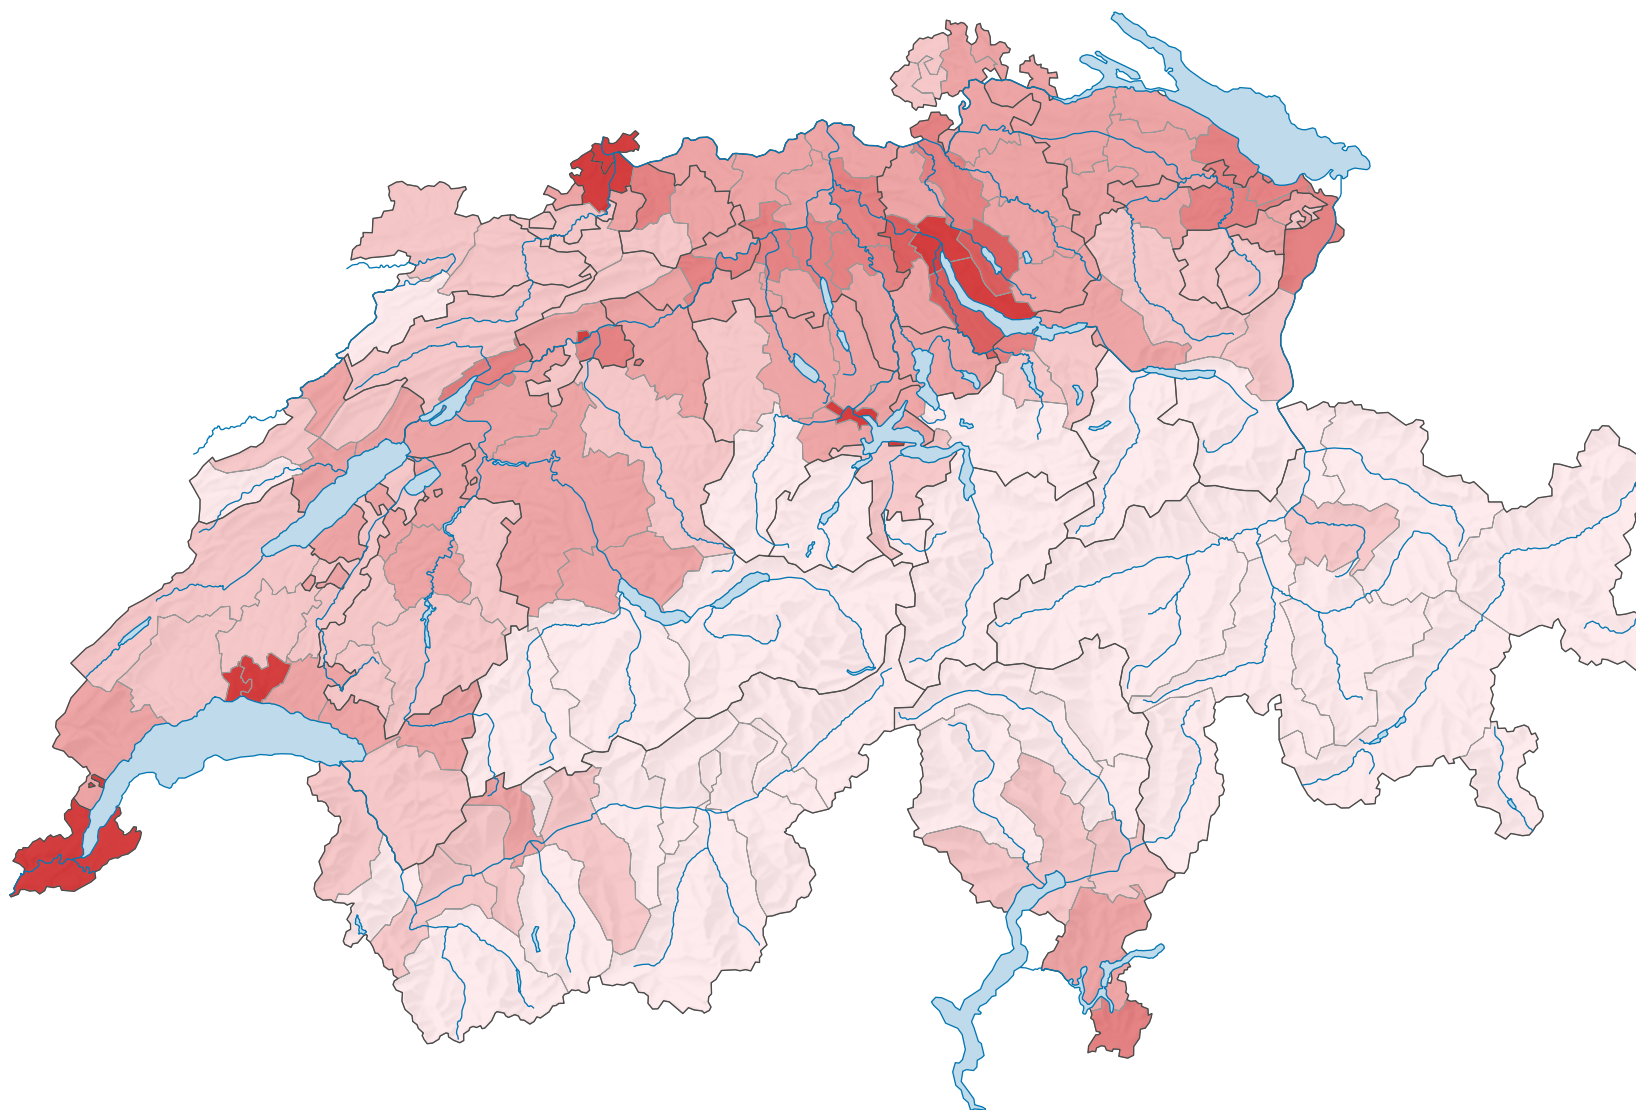

Part des aires de bâtiments* dans la superficie totale, en 2004/09

Part des aires de bâtiments* dans la superficie totale, en %

Suisse: 3,7

* Surface de bâtiments et des terrains attenants; selon la nomenclature standard NOAS04

0 35 70 km

Niveau géographique:
Districts