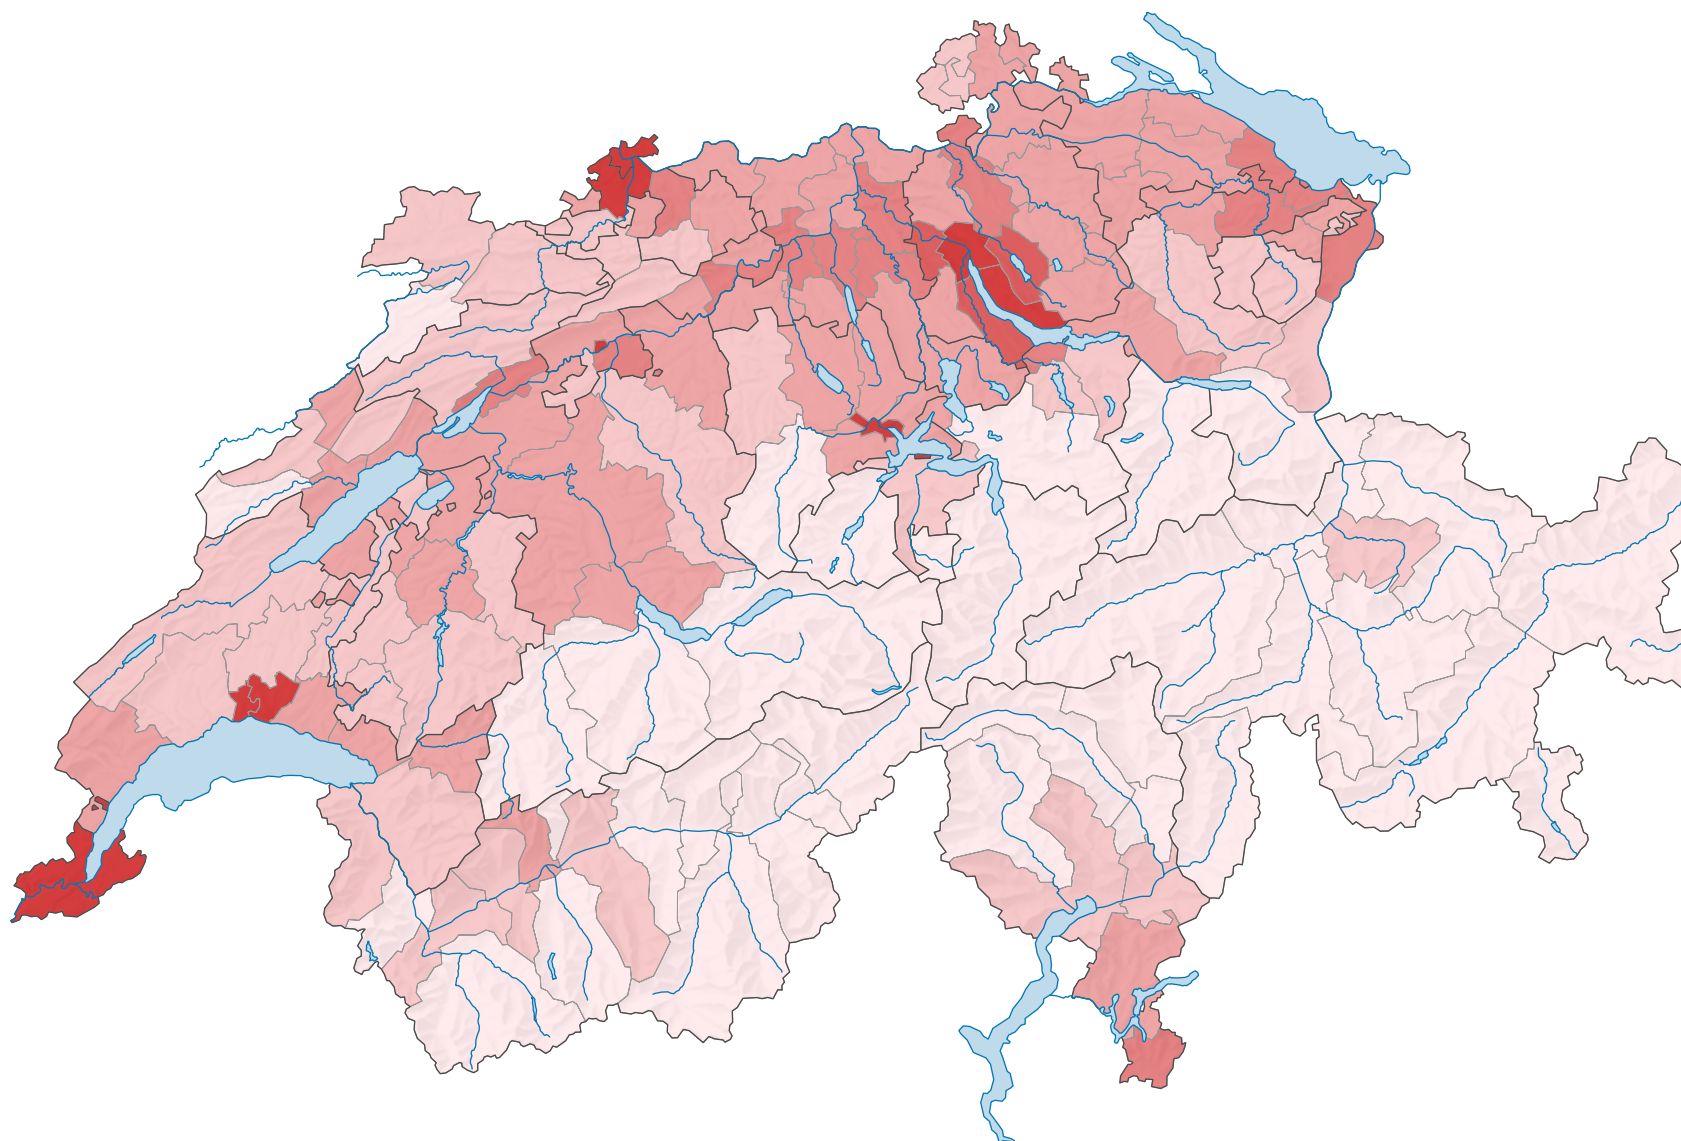

Part des aires de bâtiments* dans la superficie totale, en 2004/09

Part des aires de bâtiments* dans la superficie totale, en %

Suisse: 3,7

* Surface de bâtiments et des terrains attenants; selon la nomenclature standard NOAS04

0 25 50 km

Niveau géographique:
Districts