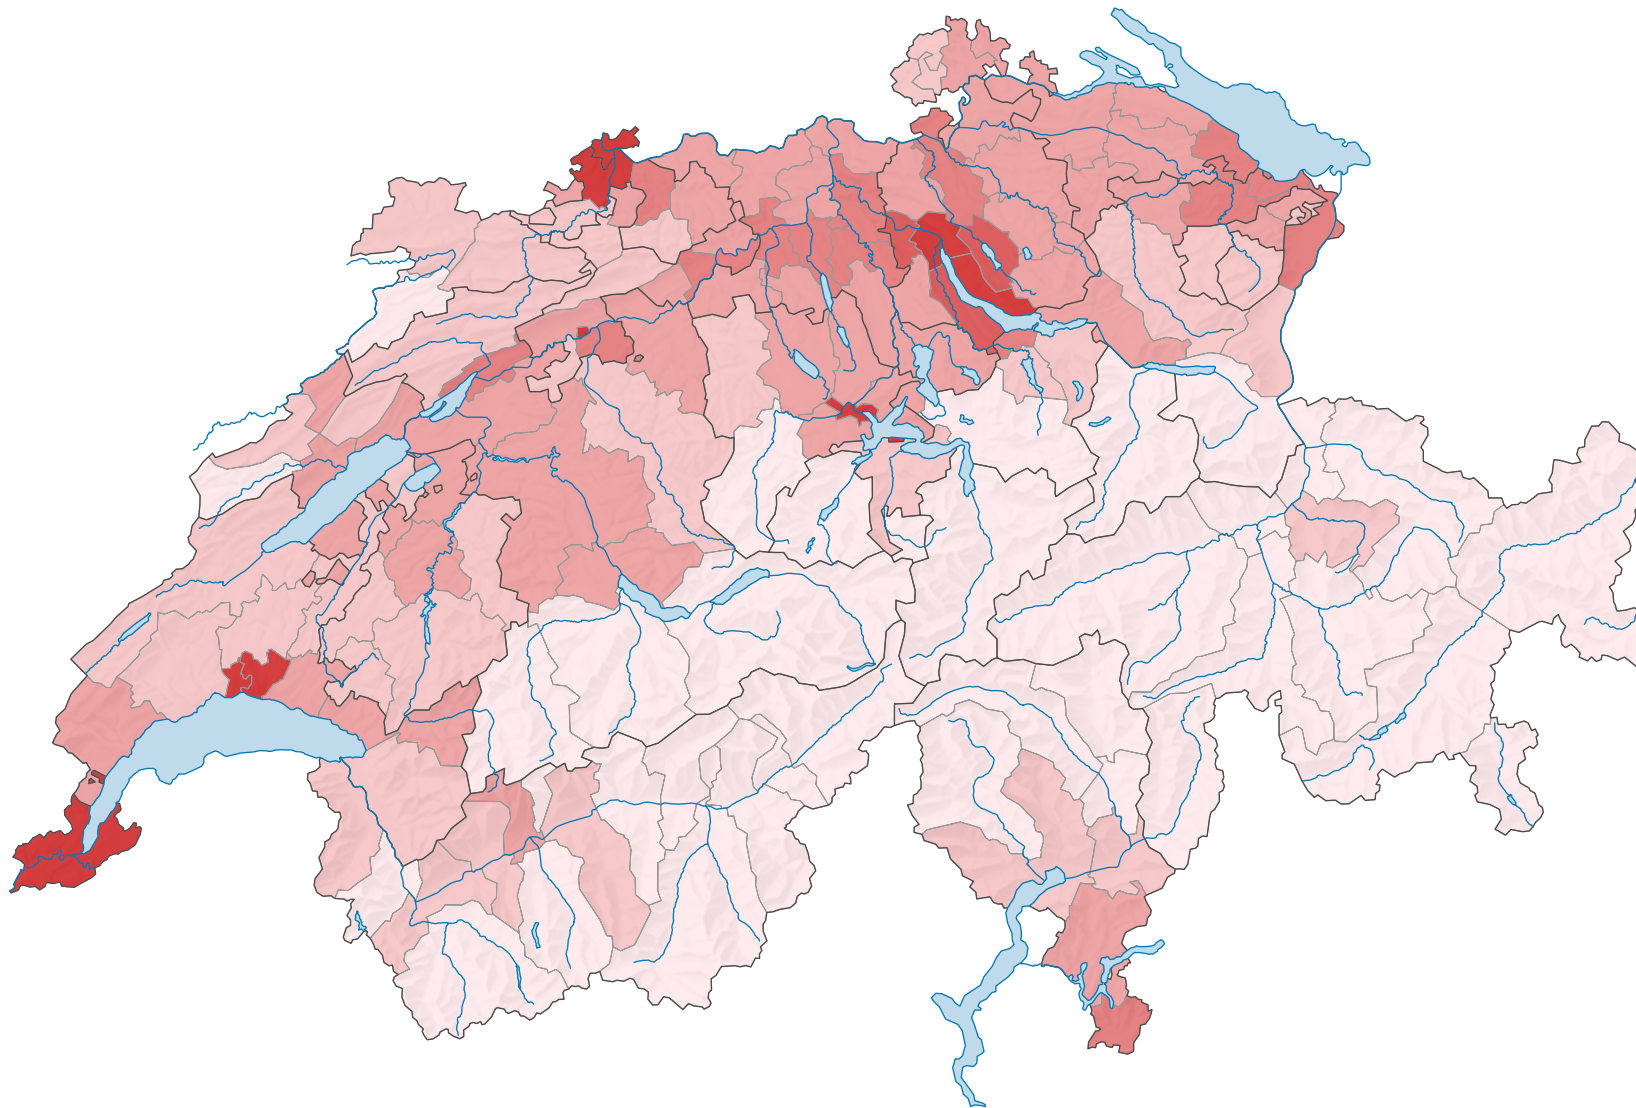

Anteil des Gebäudeareals* an der Gesamtfläche, 2004/09

Anteil des Gebäudeareals* an der Gesamtfläche, in %

Schweiz: 3,7

* Gebäudefläche mit Umschwung; gemäss Standardnomenklatur NOAS04

0 35 70 km

Raumgliederung:
Bezirke