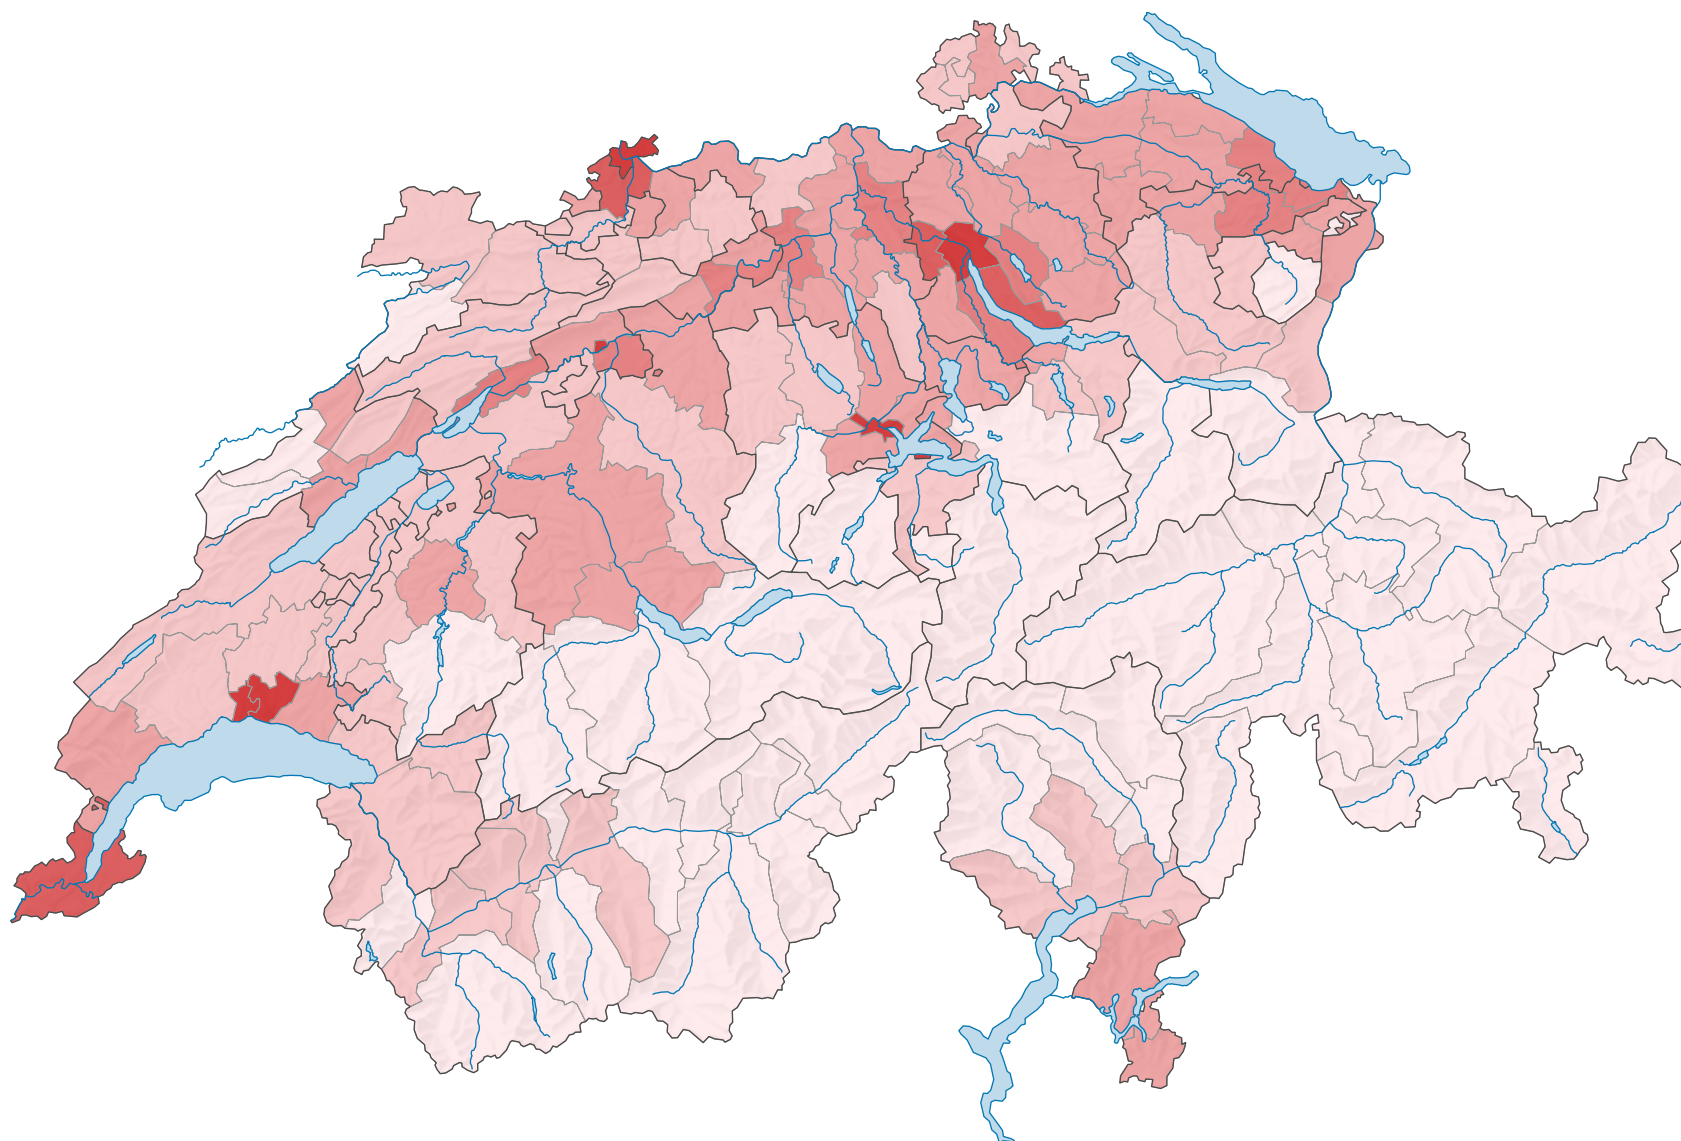

Part des aires de bâtiments* dans la superficie totale, en 1992/97

Part des aires de bâtiments* dans la superficie totale, en %

Suisse: 3,3

* Surface de bâtiments et des terrains attenants; selon la nomenclature standard NOAS04

0 25 50 km

Niveau géographique:
Districts